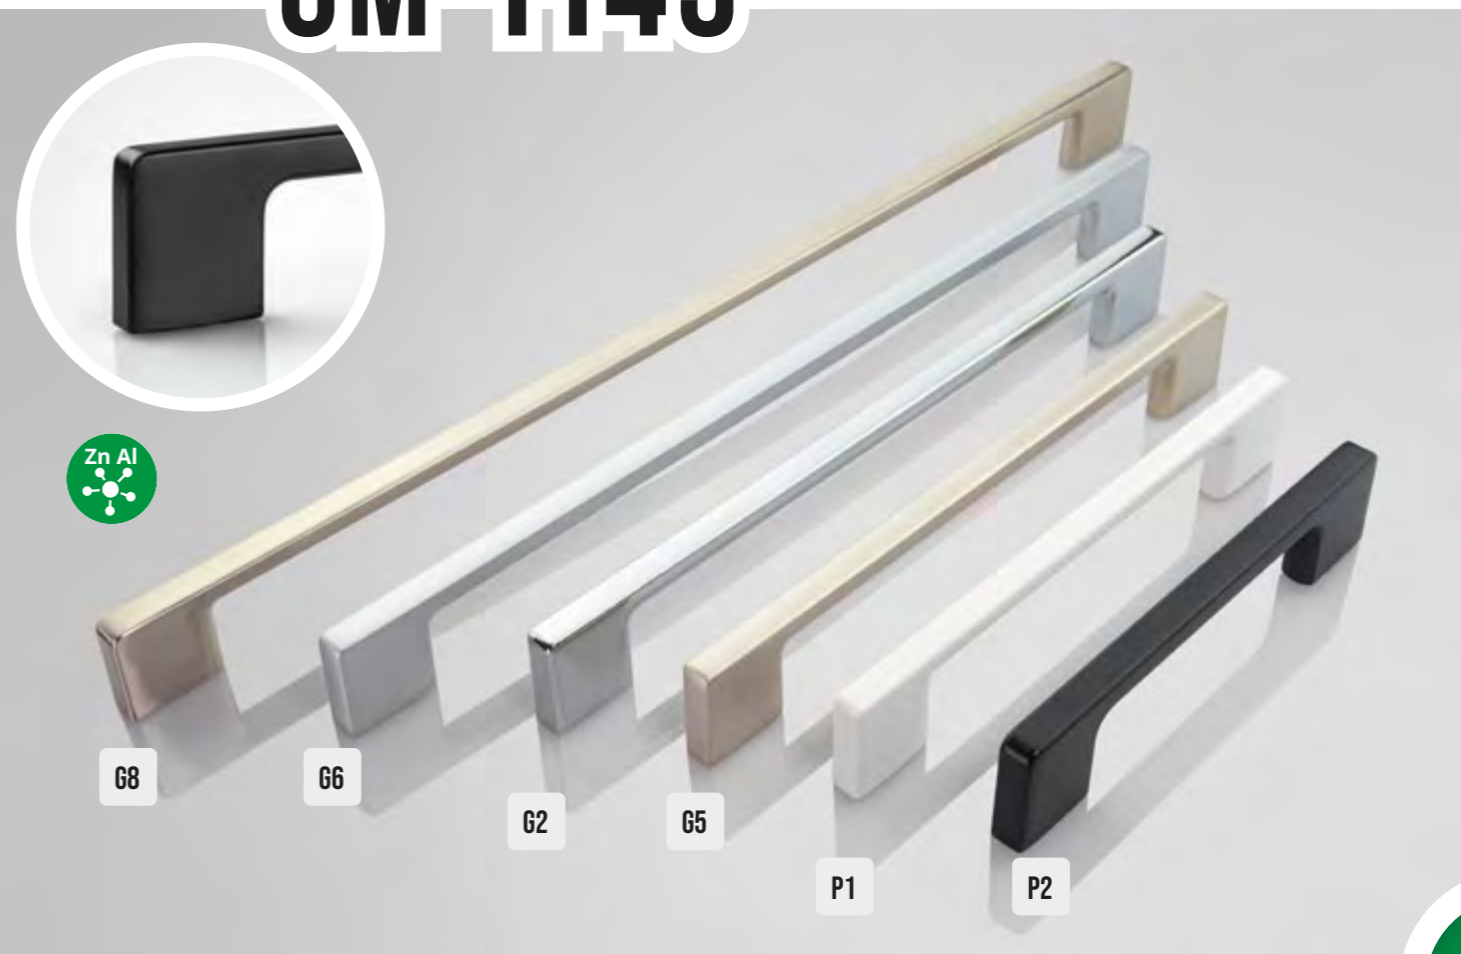

UM-764

WYMIARY				INDEX				
L	H	D	S	G2	G5	G6	G8	P2
128	27	149,5	8	20553	20554	20555	25656	23746
160	27	181	8	21854	21855	21856	25657	23745
192	27	213	8	21857	21858	21859	25658	23948
320	27	342	8	22072	22073	22074	25659	23949

UM-1143

WYMIARY				INDEX					
L	H	D	S	G2	G5	G6	G8	P1	P2
96	29	129	8	20547	20548	20549	35557	35287	23583
128	29	161	8	15056	18537	16562	25035	25288	25289
160	29	203	8	11164	18780	15577	25036	25290	25291
192	29	225	8	20550	20551	20552	25037	23589	23584
256	29	289	8	21851	21852	21853	25793	23588	23585
320	29	355	8	20556	20557	20567	25038	23587	23586