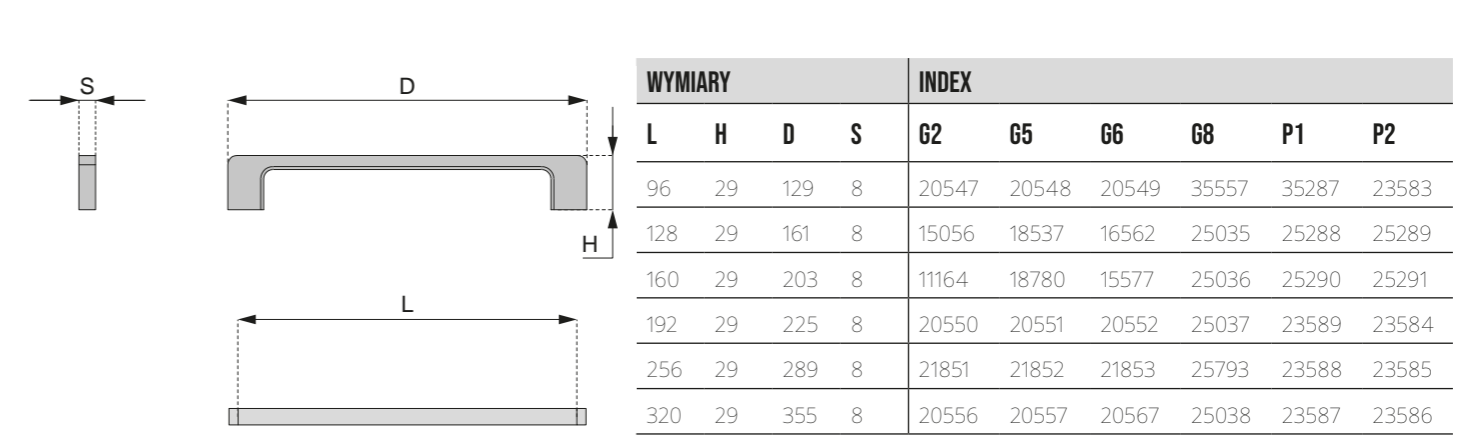

UM-566

UM-764

WYMIARY				INDEX				
L	H	D	S	G2	G5	G6	G8	P2
128	27	149,5	8	20553	20554	20555	25656	23746
160	27	181	8	21854	21855	21856	25657	23745
192	27	213	8	21857	21858	21859	25658	23948
320	27	342	8	22072	22073	22074	25659	23949

UM-1143

WYMIARY				INDEX					
L	H	D	S	G2	G5	G6	G8	P1	P2
96	29	129	8	20547	20548	20549	35557	35287	23583
128	29	161	8	15056	18537	16562	25035	25288	25289
160	29	203	8	11164	18780	15577	25036	25290	25291
192	29	225	8	20550	20551	20552	25037	23589	23584
256	29	289	8	21851	21852	21853	25793	23588	23585
320	29	355	8	20556	20557	20567	25038	23587	23586