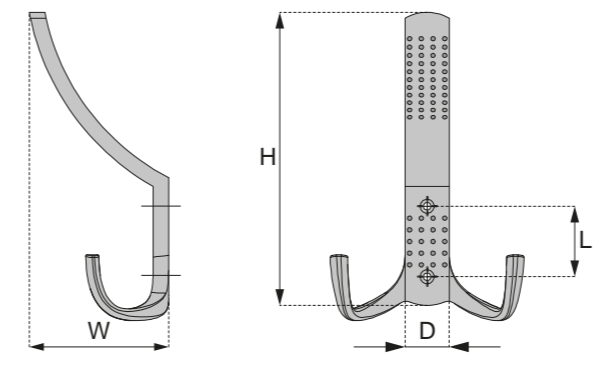

G6

P2

G8

G2

3

WIESZAKI
Hooks / Hacken / Vešiaky / Fogasok / Umerase / Вешали

WM 001

WYMIARY			INDEX					
L	H	W	AB	G1	G2	G20	G3	G4
18	30,7	28	20123	19145	20118	13285	20119	20120
			G49	G5	G6	G8	P2	
			35396	20121	20122	26305	25435	

WM 002

WYMIARY			INDEX						
L	H	W	AB	G1	G2	G3	G4	G49	
20	47	29,5	20129	17471	20124	20125	20126	35395	
			G5	G6	G8	P2			
			20127	20128	26306	25436			

WM 003

WYMIARY			INDEX						
L	H	W	AB	G1	G2	G3	G4	G49	
18	30,7	28	20135	22085	20130	20131	20132	35394	
			G5	G6	G8	P2			
			20133	20134	26307	25437			

WM 004

WYMIARY					INDEX				
L	H	D	W	G2	G4	G49	G5	G6	
32	146	17,7	65	10367	35880	35393	10368	12031	
				G8	P2				
				35388	25794				

WYMIARY				INDEX			
L	H	D	W	G2	G4	G49	G5
32	146	17,7	65	11897	35881	35392	11892
				G6	G8	P2	
				11896	35389	25795	

WM 005

WM 006

WYMIARY				INDEX					
L	H	D	W	AB	G2	G4	G49	G5	G6
32	58	18	62,3	22109	21835	22106	35397	21836	21837
				G8	P2				
				21838	25438				

WM 007

WYMIARY				INDEX			
L	H	D	W	AB	G2	G4	G49
32	141,5	18	62,3	22093	21839	22090	35398
				G5	G6	G8	P2
				21840	21841	21842	25439