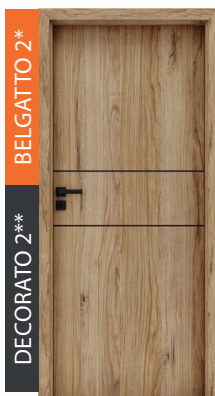

250,00 €

komplet so zárubňou
od 75 mm - 179 mm

5000,00 Kč

275,00 €

komplet so zárubňou
od 180 mm - 299 mm

5400,00 Kč

*** BELGATTO S FRÉZOVANÍM 8mm
V TVARE PÍSMENA "U"**

**** DECORATO S FRÉZOVANÍM 3mm
V TVARE PÍSMENA "V"**

	biela
B134	
B639	B706
dub európsky	dub jesenný

BELGATTO	DECORATO
75-179 mm	75-179 mm
250,00 €	250,00 €
5000,00 Kč	5000,00 Kč
180-299 mm	180-299 mm
275,00 €	275,00 €
5400,00 Kč	5400,00 Kč

prerez falcovej
regulovanej zárubne

prerez falcové
regulované zárubne

kľučky na výber / kliky na výber

11,50€ / 260,00 Kč

15,00€ / 330,00Kč

15,00€ / 330,00Kč

19,00€ / 420,00Kč

uvedená cena je vrátane rozety /bb,pz,wc/

BELGATTO | DECORATO

INVADO®