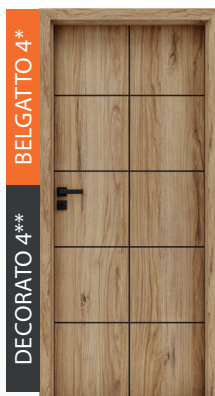

250,00 €

komplet so zárubňou
od 75 mm - 179 mm

5000,00 Kč

275,00 €

komplet so zárubňou
od 180 mm - 299 mm

5400,00 Kč

*** BELGATTO S FRÉZOVANÍM 8mm
V TVARE PÍSMENA "U"**

**** DECORATO S FRÉZOVANÍM 3mm
V TVARE PÍSMENA "V"**

	biela
B134	
B639	B706
dub európsky	dub jesenný

BELGATTO	DECORATO
75-179 mm	75-179 mm
250,00 €	250,00 €
5000,00 Kč	5000,00 Kč
180-299 mm	180-299 mm
275,00 €	275,00 €
5400,00 Kč	5400,00 Kč

prerez falcovej
regulovanej zárubne

prerez falcové
regulované zárubne

kľučky na výber / kliky na výber

11,50€ / 260,00 Kč

15,00€ / 330,00Kč

15,00€ / 330,00Kč

19,00€ / 420,00Kč

uvedená cena je vrátane rozety /bb,pz,wc/

BELGATTO | DECORATO

INVADO®