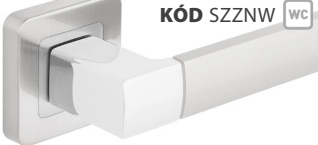

TREND 21|460

KÓD ZBRZN

nikel/satén | nikl/satén

SKLADOM KÓD SZZNK 0 BB 8,00|200
KÓD SZZNY 1 PZ 8,00|200
KÓD SZZNW WC WC 12,00|260