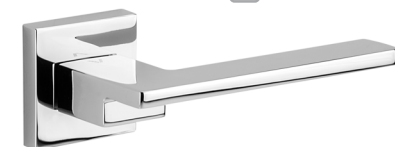

COSMO

44,00 €
1063,00 Kč

chróm | chrom

BB 12,00|300
PZ 12,00|300
WC 18,00|360