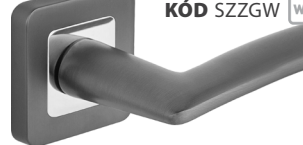

LINEA 21|460

KÓD ZLIZG

chróm/grafit | chrom/grafit

DO 10 DNÍ KÓD SZZGK 0 BB 9,00|220
KÓD SZZGY 1 PZ 9,00|220
KÓD SZZGW WC WC 13,00|280