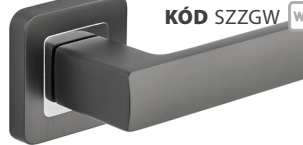

TREND 21|460

KÓD ZBRZG

chróm/grafit | chrom/grafit

DO 10 DNÍ KÓD SZZGK 0 BB 9,00|220
KÓD SZZGY 1 PZ 9,00|220
KÓD SZZGW WC WC 13,00|280