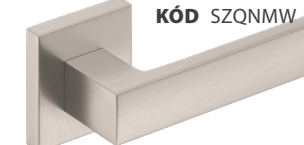

CUBE Q 35|730

KÓD ZCUKNM

nikel matný, kartáčovaný | nikl matný, kartáčovaný

DO 10 DNÍ KÓD SZQNMK 0 BB 12,00|260
KÓD SZQNMY 1 PZ 12,00|260
KÓD SZQNMW WC WC 21,00|460