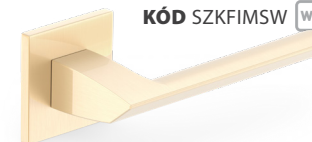

**SKLADOM** **KÓD** SZKFICZK **BB** 11,00|230  
**NOVINKA** **KÓD** SZKFICZY **PZ** 11,00|230  
**KÓD** SZKFICZW **WC** 14,00|300

**QUANTA FIT** 20|420

**KÓD** QUKFIMS  
mosadz satyna | mosaz satyna

**DO 10 DNÍ** **KÓD** SZKFIMSK **BB** 11,00|230  
**NOVINKA** **KÓD** SZKFIMSY **PZ** 11,00|230  
**KÓD** SZKFIMSW **WC** 14,00|300