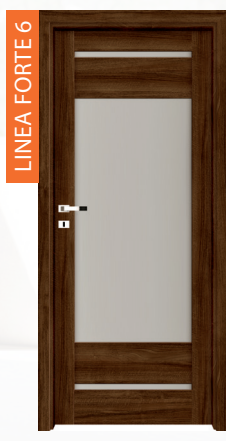

230,00 €
komplet so zárubňou
od 75 mm - 179 mm

250,00 €
komplet so zárubňou
od 180 mm - 299 mm

4830,00 Kč   **5300,00 Kč**

CN PN

biela	coimbra	eben	céder biely	dub naturálny	dub snežný	dub ušľachtily	75-179 mm
B134	B402	B406	B462	B587	B596	B541	230,00 €
B597	B598	B637	B639	B706	B705	B707	4830,00 Kč
orech klasický	dub popolavý	antracit	dub európsky	dub jesenný	dub jarný	dub zimný	180-299 mm
						smrekovec sibírsky	250,00 €
							5300,00 Kč

kľučky na výber / kliky na výber

Diana 11,50€ / 260,00 Kč

Prima 15,00€ / 330,00 Kč

Topaz 15,00€ / 330,00 Kč

Rumba 19,00€ / 420,00 Kč

uvedená cena je vrátane rozety /bb,pz,wc/

245,00 €
komplet so zárubňou
od 75 mm - 179 mm

270,00 €
komplet so zárubňou
od 180 mm - 299 mm

5200,00 Kč   **5600,00 Kč**

CN PN

dub Flagstaff	grafit matný	dub Narbonne	biela matná	dub Catania	čierna matná	LAMINOLACK	
B744	B741	B743	B739	B742	B726	75-179 mm	
						270,00 €	
						5400,00 Kč	
						180-299 mm	
						300,00 €	
						5800,00 Kč	
biela	orech klasický	coimbra	eben	céder biely	dub naturálny	dub snežný	dub ušľachtily
B134	B597	B402	B406	B462	B587	B596	B541
B598	B637	B639	B706	B705	B707	B708	
dub popolavý	antracit	dub európsky	dub jesenný	dub jarný	dub zimný	smrekovec sibírsky	

prerez falcovej regulovanej zárubne / průřez falcové regulované zárubně

Diana 11,50 € / 260,00 Kč

Prima 15,00€ / 330,00 Kč

Topaz 15,00€ / 330,00 Kč

Rumba 19,00€ / 420,00Kč

uvedená cena je vrátane rozety /bb,pz,wc/