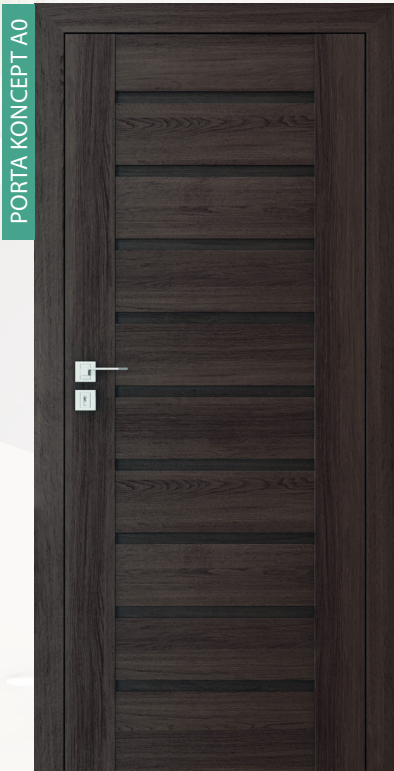

od 360,00 €
komplet so zárubňou
od 75 mm - 179 mm
od 6800,00 Kč

od 380,00 €
komplet so zárubňou
od 180 mm - 300 mm
od 7600,00 Kč

kľučky na výber / kličky na výber
uvedená cena je vrátane rozety /bb,pz,wc/

Portasynchro 3D

agát medový	borovica nórska	wenge white
borovica andersen	agát strieborný	dub tmavý
		dub šarlátový

Portaperfect 3D

dub craft zlatý	dub klasický	buk škandinávsky	dub kalifornia	dub hawana
dub matný	dub škandinávsky	dub naturalný	dub sibírsky	dub južný

premium biela*

75-179 mm	180-300 mm
360,00 € 6800,00 Kč	380,00 € 7600,00 Kč
440,00 € 8700,00 Kč	450,00 € 8950,00 Kč
400,00 € 7900,00 Kč	440,00 € 8550,00 Kč
380,00 € 7500,00 Kč	415,00 € 8000,00 Kč
480,00 € 9400,00 Kč	500,00 € 9800,00 Kč
440,00 € 8600,00 Kč	470,00 € 9300,00 Kč