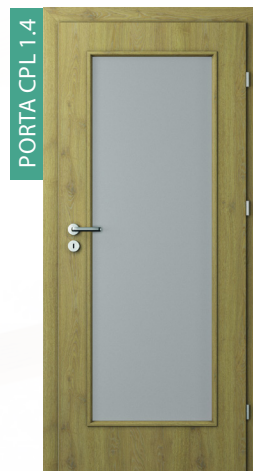

PORTA CPL 1.5

PORTA CPL 1.4