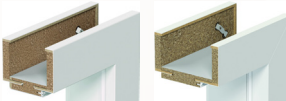

prúřez zárubne polodrážkové prúřez zárubne bezpolodrážkové

RENOVA – obklad kovovej zárubne