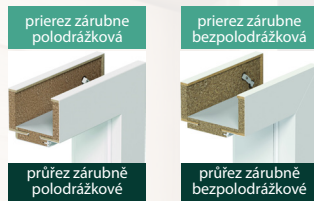

VERTE PREMIUM C1