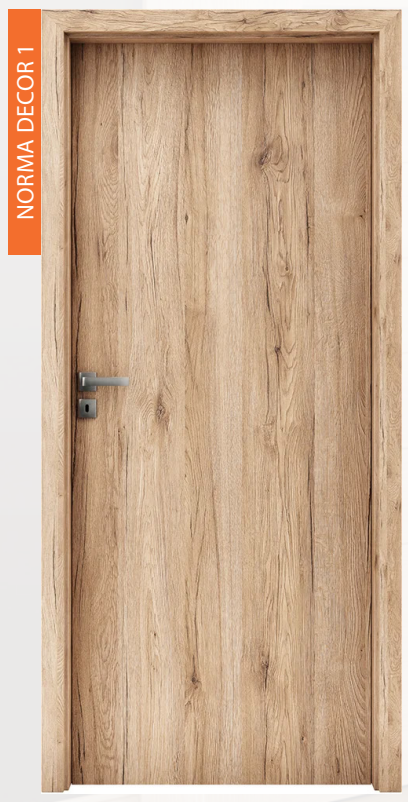

NORMA DECOR 1

INVADO

ENDURO/ENDURO 3D/ENDURO PLUS:

buk	dub	orech	biela	coimbra
B136	B224	B339	B134	B402
eben	céder bielený	dub naturálny	dub snežný	dub ušľachtilý
B406	B462	B587	B596	B541
B639	B706	B705	B707	B708
dub európsky	dub jesenný	dub jarný	dub zimný	smrekovec sibírsky
B656	B657	B597	B598	B637
dub taliansky	dub severský	orech klasický	dub popolavý	antracit

75-179 mm

165,00 €
3300,00 Kč

180-299 mm

190,00 €
3850,00 Kč

LAMINOLACK

biela matná	dub Catania	čierna matná
B739	B742	B726
B744	B741	B743
dub Flagstaff	grafit matný	dub Narbonne

75-179 mm

195,00 €
3850,00 Kč

180-299 mm

225,00 €
4450,00 Kč

průřez falcovej regulovanej zárubne

průřez falcové regulované zárubně

165,00 €	190,00 €
komplet so zárubňou od 75 mm - 179 mm	komplet so zárubňou od 180 mm - 299 mm
3300,00 Kč	3850,00 Kč

CN PN

klučky na výber / kliky na výběr

	Prima	Topaz	
Diana			Rumba
11,50€ / 260,00 Kč	15,00€ / 330,00 Kč	15,00€ / 330,00 Kč	19,00€ / 420,00 Kč

uvedená cena je vrátane rozety /bb,pz,wc/

NORMA DECOR 1

INVADO