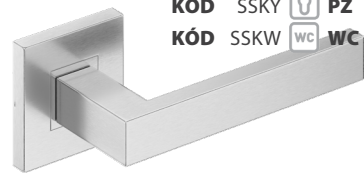

**PRIMA** 14|315

KÓD ZPRZN  
nikel / satén | nikel / satén

**SKLADOM** KÓD SZZBK 0 BB 8,00|200  
KÓD SZZBY 0 PZ 8,00|200  
KÓD SZZBW WC WC 12,00|260

**TOPAZ** 12,50|280

KÓD STK  
nerez | nerez

**SKLADOM** KÓD SSKK 0 BB 5,50|150  
KÓD SSKY 0 PZ 5,50|150  
KÓD SSKW WC WC 11,50|250