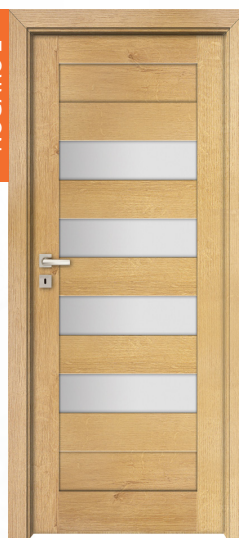

NOGARO 3

245,00 €
komplet so zárubňou
od 75 mm - 179 mm

265,00 €
komplet so zárubňou
od 180 mm - 299 mm

5200,00 Kč

5600,00 Kč

príerez falcovej
regulovanej zárubne

príerez falcové
regulované zárubne

kľučky na výber / kliky na výber

Diana

Prima

11,50€ / 260,00 Kč

15,00€ / 330,00Kč

Topaz

15,00€ / 330,00Kč

Rumba

19,00€ / 420,00Kč

uvedená cena je vrátane rozety /bb,pz,wc/

NOGARO 1

NOGARO 2

dub Flagstaff

grafit matný

dub Narbonne

biela matná

dub Catania

čierna matná

orech
klasický

coimbra

eben

céder
bielý

dub
naturálny

dub
snežný

dub
ušľachtily

dub
popolavý

antracit

dub
európsky

dub
jesenný

dub
jarný

dub
zimný

smrekovec
sibírsky

LAMINOLACK

75-179 mm

180-299 mm

265,00 €
5400,00 Kč

295,00 €
5850,00 Kč

ENDURO/ENDURO 3D/ ENDURO PLUS:

75-179 mm

180-299 mm

245,00 €
5200,00 Kč

265,00 €
5600,00 Kč

NOGARO

TAMPARO 1

245,00 €
komplet so zárubňou
od 75 mm - 179 mm

270,00 €
komplet so zárubňou
od 180 mm - 299 mm

5200,00 Kč

5600,00 Kč

príerez falcovej
regulovanej zárubne

príerez falcové
regulované zárubne

kľučky na výber / kliky na výber

Diana

Prima

11,50€ / 260,00 Kč

15,00€ / 330,00Kč

Topaz

15,00€ / 330,00Kč

Rumba

19,00€ / 420,00Kč

uvedená cena je vrátane rozety /bb,pz,wc/

TAMPARO 2

TAMPARO 3

dub Flagstaff

grafit matný

dub Narbonne

biela matná

dub Catania

čierna matná

orech
klasický

coimbra

eben

céder
bielý

dub
naturálny

dub
snežný

dub
ušľachtily

dub
popolavý

antracit

dub
európsky

dub
jesenný

dub
jarný

dub
zimný

smrekovec
sibírsky

LAMINOLACK

75-179 mm

180-299 mm

265,00 €
5400,00 Kč

295,00 €
5800,00 Kč

ENDURO/ENDURO 3D/ ENDURO PLUS:

75-179 mm

180-299 mm

245,00 €
5200,00 Kč

270,00 €
5600,00 Kč

TAMPARO

cena v € s DPH

cena v CZK bez DPH