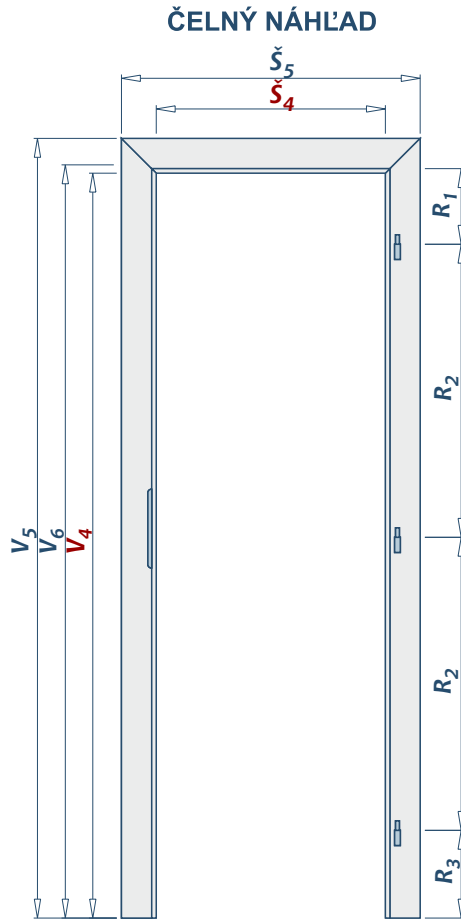

W-2

W-3

X-model

X-1

Z-model

Z-1

Z-2

Z-3

**REGULOVATEĽNÁ
OBLOŽKOVÁ
ZÁRUBŇA
ATVYN**

**ROZSAH REGULÁCIE
ZÁRUBNE**

NORM. ROZMER	ROZSAH REGULÁCIE	
	MIN.	MAX.
80	75	95
100	95	115
120	115	135
140	135	155
160	155	175
180	175	195
200	195	215
220	215	235
240	235	255
260	255	275
280	275	295
300	295	315
320	315	335
340	335	355
360	355	375
380	375	395
400	395	415
420	415	435
2 ELEM.