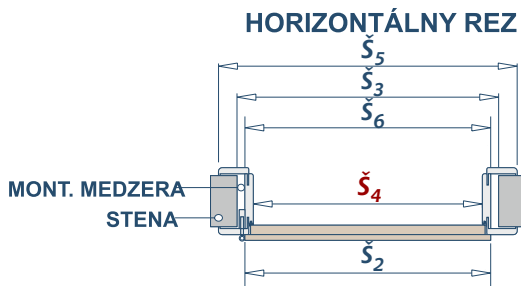

W-2

W-3

X-model

X-1

Z-model

Z-1

Z-2

Z-3

**REGULOVATEĽNÁ
OBLOŽKOVÁ
ZÁRUBŇA
ATVYN**

**ROZSAH REGULÁCIE
ZÁRUBNE**

NORM. ROZMER	ROZSAH REGULÁCIE	
	MIN.	MAX.
80	75	95
100	95	115
120	115	135
140	135	155
160	155	175
180	175	195
200	195	215
220	215	235
240	235	255
260	255	275
280	275	295
300	295	315
320	315	335
340	335	355
360	355	375
380	375	395
400	395	415
420	415	435
2 ELEM.