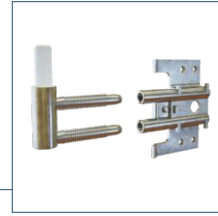

Záves s teflónovou stopkou bez potreby mazania, kvalitná kovová kapsa Simonswerk (Nemecko) s nosnosťou 60 kg