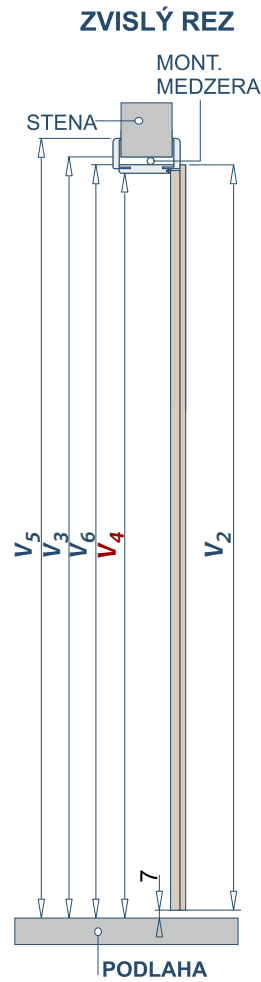

PREVEDENIE HRANY DVERÍ

Dvere falcové

Dvere bezfalcové

Dvere reverzné

KONŠTRUKČNÉ PREVEDENIE DVERÍ

Dvere so sendvičovou konštrukciou s výplňou dutinková DTD

s voštinovou výplňou

Dvere s rámovou konštrukciou

U-4

U-5

V-model

V-1

V-2

V-3

W-model

W-1

W-2

W-3

X-model

X-1

Z-model

Z-1

Z-2

Z-3

**REGULOVATEĽNÁ
OBLOŽKOVÁ
ZÁRUBŇA
ATVYN**

**ROZSAH REGULÁCIE
ZÁRUBNE**

NORM. ROZMER	ROZSAH REGULÁCIE	
	MIN.	MAX.
80	75	95
100	95	115
120	115	135
140	135	155
160	155	175
180	175	195
200	195	215
220	215	235
240	235	255
260	255	275
280	275	295
300	295	315
320	315	335
340	335	355
360	355	375
380	375	395
400	395	415
420	415	435
2 ELEM.