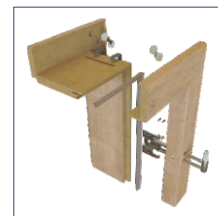

PRODUKTOVÝ KATALÓG SLOVENSKEHO VÝROBCU

ATVYN s.r.o.

Interiérové dvere a zárubne

Slovenský výrobok

VER. 1/2024

WWW.ATVYN.SK

Možnosť výberu rohového spoja obložiek zárubne - spoj na pokos 45° a na tupo 90°

Vonkajšie pierko obložky pre kvalitnejšiu montáž