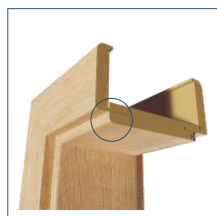

Obalené ostenie CPL laminátom, bezpečnejšie a elegantnejšie