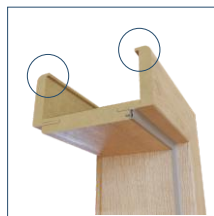

PRODUKTOVÝ KATALÓG SLOVENSKEHO VÝROBCU

ATVYN s.r.o.

Interiérové dvere a zárubne

Slovenský výrobok

VER. 1/2024

WWW.ATVYN.SK

Možnosť výberu rohového spoja obložiek zárubne - spoj na pokos 45° a na tupo 90°

Vonkajšie pierko obložky pre kvalitnejšiu montáž