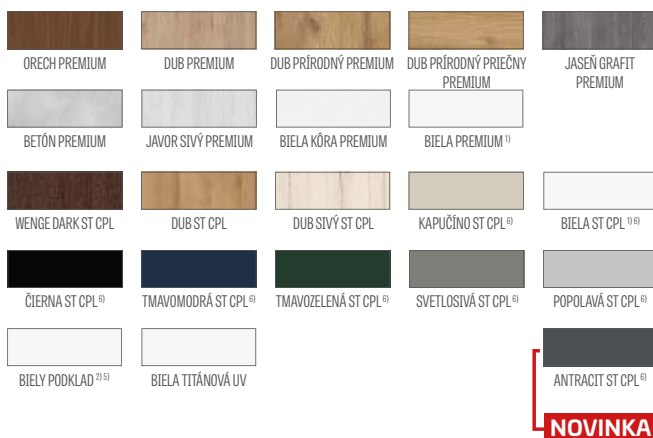

³⁾ v komplete zárubňa s dekorom DUB PRÍRODNÝ PRIEČNY PREMIUM

SYSTÉM SKRYTÝCH DVERÍ COVERT

OTVÁRANEI SMEROM DNU A VON

POLDRÁŽKOVÉ A BEZPOLDRÁŽKOVÉ KRÍDLO

135,00 €* / 166,05 €**

HLINÍKOVÁ KRYTÁ ZÁRUBŇA

291,00 €* / 357,93 €**