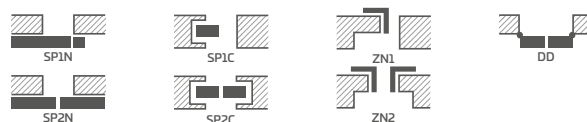

DOSTUPNÉ RIEŠENIA (str. 142 – 153)

DOSTUPNÉ ŠÍRKY KRÍDIEL

60 70 80N⁵⁾ 80 90 100

GREKO

194,00 €* / 238,62 €**

ORECH GREKO	ZLATÝ DUB GREKO	DUB MEDIUM GREKO	DUB GREKO
DUB SIVÝ GREKO	SONOMA GREKO	BIELA GREKO¹⁾	SNEHOBIELA GREKO¹⁾

PREMIUM

217,00 €* / 266,91 €**

ORECH PREMIUM	DUB PRÍRODNÝ PREMIUM⁴⁾	DUB PREMIUM	JASEŇ GRAFIT PREMIUM⁴⁾
JAVOR SIVÝ PREMIUM⁴⁾	BIELA KÓRA PREMIUM	BIELA PREMIUM^{1) 4)}	

CPL

217,00 €* / 266,91 €**

WENGE DARK ST CPL	DUB ST CPL⁴⁾	DUB SIVÝ ST CPL	KAPUČINO ST CPL³⁾
ČIERNA ST CPL³⁾	TMAVOZELEŇÁ ST CPL³⁾	TMAVOMODRÁ ST CPL³⁾	ANTRACIT ST CPL³⁾
SVETLOSIVÁ ST CPL³⁾	POPOLAVÁ ST CPL³⁾	BIELA ST CPL^{1) 3)}	

Hranol z lepeného dreva⁴⁾

NOVINKA

PRÍPLATKY

továrenské prevrtanie otvoru na kľučky (tzv. delené) objednané v komplete s krídlom zadarmo

rekuperačná skratka mini, ventilačný výrez štandard alebo mini (str. 137) 9,20 €* / 11,32 €**

plastové krúžky imitujúce drevo (4 ks) 6,90 €* / 8,49 €**

okružle a štvorcové kovové hrdlá (4 ks); farba: brúsený nikel, patina, biela a čierna 35,60 €* / 43,79 €**

vetracia mriežka (iba pre krídla so šírkou: 80, 90, 100) 9,20 €* / 11,32 €**

poldrážkové a bezpoldrážkové krídlo „100“ 17,90 €* / 22,02 €**

lepené sklo VSG 221, bezpečné sklo, obojstranne hladké; cena za 1 sklenú tabuľu
mliečne ..... 14,70 €* / 18,08 €**
čierne ..... 20,30 €* / 24,97 €**

kovové krytky na pánty v poldrážkovom krídle (farby: brúsený nikel, patina, lesklý chróm, lesklá mosadz, biela a čierna); cena za komplet na 1 pánt 4,20 €* / 5,17 €**

padacie tesnenie²⁾ 39,90 €* / 49,08 €**

zámena na čierny alebo zlatý magnetický zámok pre bezpoldrážkové krídla 9,20 €* / 11,32 €**

zámena na pánty a protiplech, farba: čierna alebo zlatá pre bezpoldrážkové krídla 24,20 €* / 29,77 €**

magnetický obmedzovač (doraz)²⁾ (dostupný v šiestich farbách, str. 137) 39,90 €* / 49,08 €**

vertikálne hranoly z lepeného dreva⁴⁾ 32,70 €* / 40,22 €**

¹⁾ biely hladký laminát imitujúci natretý povrch

²⁾ keď sa používa doraz, nedá sa použiť padacie tesnenie, a naopak

³⁾ špeciálny povlak **AntiFinger** obmedzuje možnosť zašpinenia a stopy po odtlačkoch prstov

⁴⁾ vertikálne hranoly z vrstvom lepeného dreva obložené HDF a MDF doskami dostupné za príplatok pre dekory BIELA PREMIUM, DUB PRÍRODNÝ PREMIUM, JESEŇ GRAFIT PREMIUM, JAVOR SIVÝ PREMIUM, DUB ST CPL

⁵⁾ iba pre bezpoldrážkové krídla

* CENA BEZ DPH, ** CENA S DPH, */** Cena krídla, nezahŕňa kľučku a zárubňu