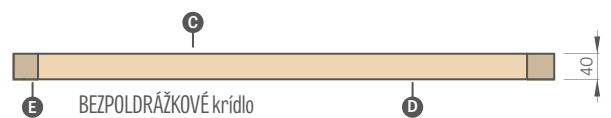

krídlo SOFT a ŠTANDARD

BEZPOLDRÁŽKOVÉ krídlo

- **A** MDF doska; **B** tesnenie; **C** HDF doska; **D** výplň;
- **E** hrany MDF alebo drevené v HERSE SET a UNO PREMIUM