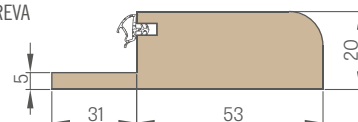

PRAH Z TVRDÉHO DREVA