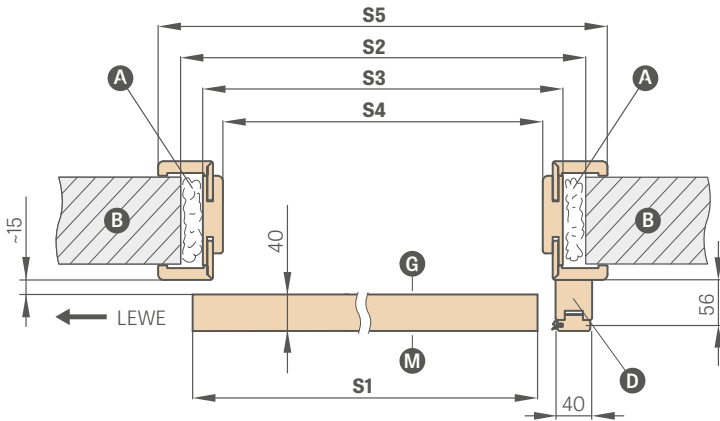

NÁSTENNÝ POSUVNÝ SYSTÉM

S OBLOŽENOU ZÁRUBŇOU

SP1Nz alebo SP1Nb (ľavá verzia líce)