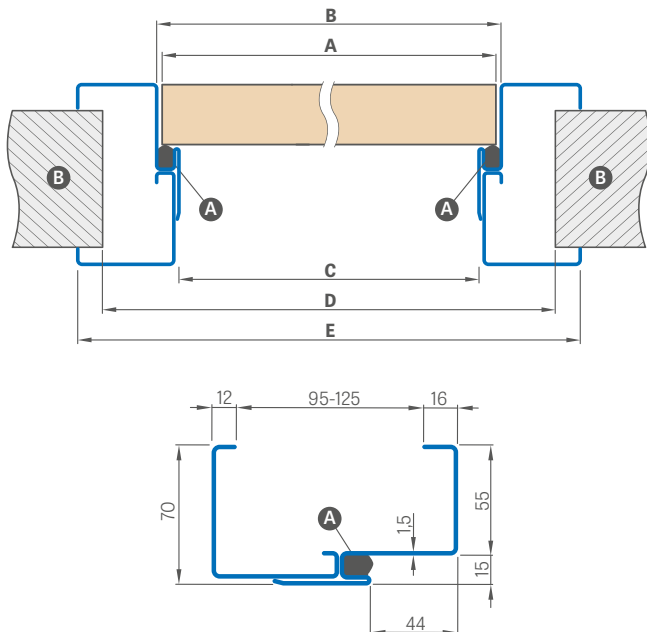

OCEĽOVÁ ZÁRUBŇA

BEZPOLDRÁŽKOVÁ, PRE RÁMOVÉ A PANELOVÉ KRÍDLA

NASTAVITEĽNÁ (OBLOŽKOVÁ) BEZPOLDRÁŽKOVÁ OCEĽOVÁ ZÁRUBŇA, plech s hrúbkou 1,5 mm

zváraná a lakovaná, odtiene RAL 9003, 9010, 9016, 8003, 8017, 7016, 7022, 9005, 7047, 1001