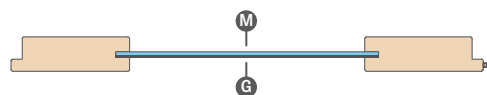

ZASKLENIE NA OBJEDNÁVKU „RUB“

G hladká strana; M matná strana s dekoráciou

* CENA BEZ DPH, ** CENA S DPH, *** Cena krídla, nezahrňa kľučku a zárubňu