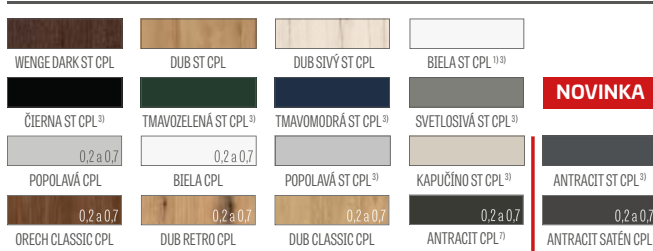

CPL

PREMIUM