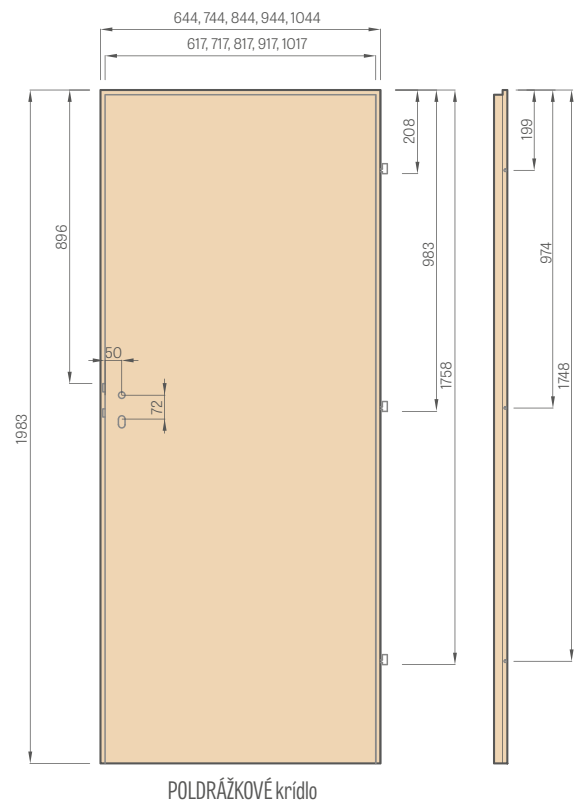

PANELOVÉ KRÍDLO

krídlo HERSE SET