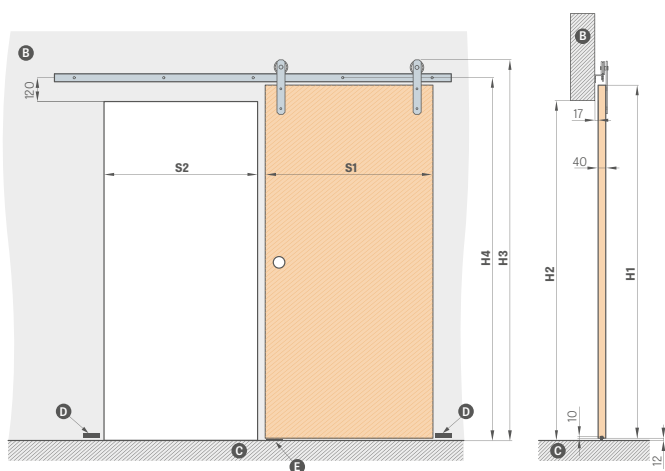

,60"	,70"	,80"	,90"	,100"	
S1	šírka krídla	644	744	844	944	1044
S2	šírka otvoru v stene¹⁾	574	674	774	874	974
H1	výška krídla	1983	1983	1983	1983	1983
H2	výška otvoru v stene	1915	1915	1915	1915	1915
H3	celková výška systému	2123	2123	2123	2123	2123
H4	výška do montážnych otvorov v jazdnej koľajnici	2035	2035	2035	2035	2035

VODIDLO JEDNOKRÍDLOVÉHO SYSTÉMU S DĹŽKOU:

– 200 cm pre krídlo „60“ „70“ „80“

– 250 cm pre krídlo „90“ „100“

	,120"	,140"	,160"	,180"	,200"	
S1	šírka krídla	2 x 644	2 x 744	2 x 844	2 x 944	2 x 1044
S2	šírka otvoru v stene¹⁾	1202	1402	1602	1802	2002
S3	šírka vodidla	2000	2000	2000	2500	2500
S4	celková šírka vodidla²⁾	4000	4000	4000	5000	5000
H1	výška krídla	1983	1983	1983	1983	1983
H2	výška otvoru v stene	1915	1915	1915	1915	1915
H3	celková výška systému	2123	2123	2123	2123	2123
H4	výška do montážnych otvorov v jazdnej koľajnici	2035	2035	2035	2035	2035

B – stena **C** – podlaha **D** – doraz montovaný na stene
E – vodidlo **F** – spojovací prvok vodidiel²⁾

¹⁾ krídlo v zatvorenej polohe zachádza po 35 mm na každej strane

²⁾ vodidlo v dvojkriдловom systéme tvoria dve vodidlá spojené spojovacím prvkom

³⁾ v modeli BALDUR 8, oválna a štvorcová úchytka prekrýva frézovanie

* CENA BEZ DPH, ** CENA S DPH