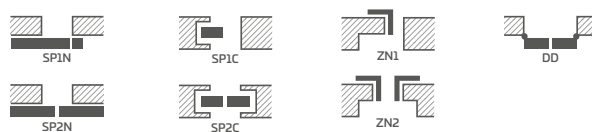

DOSTUPNÉ RIEŠENIA (str. 142 – 153)

TYPY HRÁN

OKENNÝ RÁMIK

* CENA BEZ DPH, ** CENA S DPH, */** Cena krídla, nezahrňa kľučku a zárubňu

¹⁾ biely hladký laminát imitujúci natretý povrch

²⁾ keď sa používa doraz, nedá sa použiť padacie tesnenie, a naopak