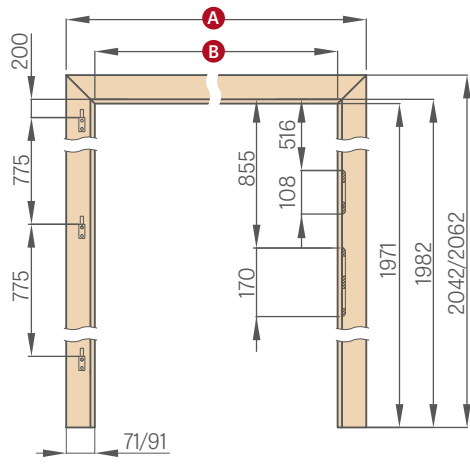

6 cm obložka / 8 cm obložka

UHOLNÍK S PREDĹŽENÝM PEROM PRE NASTAVITEĽNÉ ZÁRUBNE

6 cm obložka / 8 cm obložka

POLDRÁŽKOVÁ NASTAVITELNÁ ZÁRUBŇA

	,60"	,70"	,80"	,90"	,100"	,110"
A	746/786	846/886	946/986	1046/1086	1146/1186	1246/1286
B	604	704	804	904	1004	1104