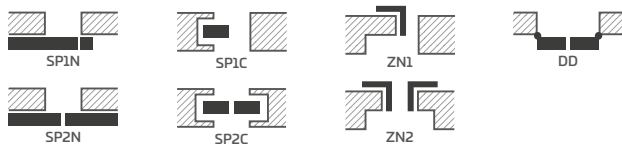

DOSTUPNÉ RIEŠENIA (str. 142 – 153)

DOSTUPNÉ ŠÍRKY KRÍDIEL

60 70 80N²⁾ 80 90 100

KONŠTRUKCIA

- poldrážkové, bezpoldrážkové krídlo vyrobené v technológii STILE
- vertikálne a horizontálne hranoly z MDF dosky, potiahnuté laminátom a natreté lakom odolným voči UV žiareniu
- voliteľne za príplatok vertikálne hranoly z vrstveno lepeného dreva obložené doskami HDF a MDF
- výplne z HDF dosky s hrúbkou 4 mm, natreté odolným UV lakom
- voliteľne za príplatok panely rozširujúce zárubňu, ako aj rímsa a pilastre str. 139 – 141
- možnosť svojpomocného skrátenia krídla, podrobnosti na strane 137

DOKONČENIE

- krídla a zárubne sú natreté vodným lakom tuženým UV technológiou, čo umožňuje dosiahnuť vysokú odolnosť voči náročným podmienkam používania

KOVANIA

- tri strieborné 2-čapové pánty nastaviteľné v horizontálnej rovine v poldrážkovom krídle
- tri skryté pánty v bezpoldrážkovom krídle, farba: strieborná (voliteľne za príplatok čierna); pánty sa dodávajú spolu so zárubňou a sú zahrnuté v cene zárubne
- jazýčkovo-západkový zámok v poldrážkovom krídle a magnetický (voliteľne jazýčkovo-západkový) v bezpoldrážkovom krídle: na kľúč, cylindrickú vložku, úsporný alebo s blokádou, farba: strieborná; voliteľne za príplatok magnetický zámok, farba: čierna alebo zlatá

ZASKLENIE

- štandardne mliečne alebo čire tvrdené sklo, za príplatok lepené sklo VSG 221 mliečne alebo čierna bezpečnostné sklo, obojstranne hladké
- možnosť zmeny strany zasklenia na RUB (štandardné zasklenie LÍČE)

PRÍPLATKY

továrenské prevrtanie otvoru na kľučky (tzv. delené) objednané v komplete s krídlom	zadarmo
rekuperačná skratka mini, ventilačný výrez štandard alebo mini (str. 137)	9,20 €* / 11,32 €**
poldrážkové a bezpoldrážkové krídlo „100“	33,70 €* / 41,45 €**
kovové krytky na pánty v poldrážkovom krídle (farba: brúsený nikel, patina, lesklý chróm, lesklá mosadz, biela a čierna); cena za komplet na 1 pánt	4,20 €* / 5,17 €**
lepené sklo VSG 221, bezpečné sklo, obojstranne hladké; cena za 1 sklenú tabuľu	
mliečne	3,90 €* / 4,80 €**
čierna	4,90 €* / 6,03 €**
padacie tesnenie ¹⁾	39,90 €* / 49,08 €**
zámena na čierny alebo zlatý magnetický zámok pre bezpoldrážkové krídla	9,20 €* / 11,32 €**
zámena na pánty a protiplech, farba: čierna alebo zlatá pre bezpoldrážkové krídla	24,20 €* / 29,77 €**
magnetický obmedzovač (doraz) ¹⁾ (dostupný v šiestich farbách, str. 137)	39,90 €* / 49,08 €**
vertikálne hranoly z lepeného dreva	32,70 €* / 40,22 €**

* CENA BEZ DPH, ** CENA S DPH, */** Cena krídla, nezahrňa kľučku a zárubňu

¹⁾ keď sa používa doraz, nedá sa použiť padacie tesnenie, a naopak

²⁾ iba pre bezpoldrážkové krídla