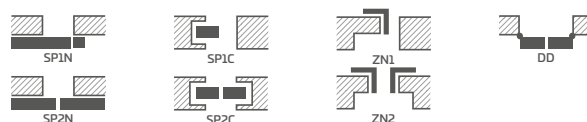

DOSTUPNÉ RIEŠENIA (str. 142 – 153)

DOSTUPNÉ ŠÍRKY KRÍDIEL

60 70 80N⁵⁾ 80 90 100