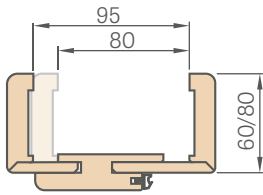

NASTAVITELNÁ ZÁRUBŇA

BEZPOLDRÁŽKOVÉ KRÍDLA

NASTAVITELNÁ ZÁRUBŇA ROZSAH 80 – 95 mm

6 cm obložka / 8 cm obložka

V zárubni s rozsahom 80 – 95 mm pero uholníka odrežte pri montáži na požadovaný rozsah