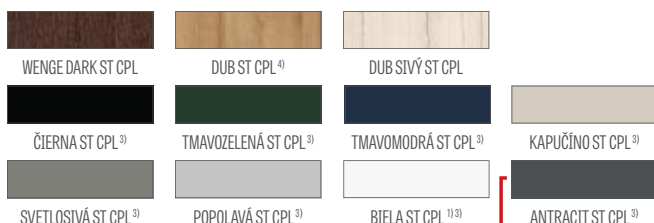

CPL

249,00 €* / 306,27 €**

PRÍPLATKY

továrenské prevrtanie otvoru na kľučku (tzv. delené) objednané v komplete s krídlom zadarmo

rekuperačná skratka mini, ventilačný výrez štandard alebo mini (str. 137) 9,20 €* / 11,32 €**

plastové krúžky imitujúce drevo (4 ks) 6,90 €* / 8,49 €**

okružle a štvorcové kovové hrdlá (4 ks); farba: brúsený nikel, patina, biela a čierna 35,60 €* / 43,79 €**

vetracia mriežka (iba pre krídla so šírkou: 80, 90, 100) 9,20 €* / 11,32 €**

poldrážkové a bezpoldrážkové krídlo „100“ 17,90 €* / 22,02 €**

lepené sklo VSG 221, bezpečné sklo, obojstranne hladké

NEMEZJA 1 .....mliečne 107,00 €* / 131,61 €**; čierne 146,00 €* / 179,58 €**

NEMEZJA 7 ..... mliečne 82,90 €* / 101,97 €**; čierne 113,00 €* / 138,99 €**

NEMEZJA 4 a 11 ..... mliečne 73,10 €* / 89,91 €**; čierne 99,90 €* / 122,88 €**

NEMEZJA 9 ..... mliečne 79,70 €* / 98,03 €**; čierne 136,00 €* / 167,28 €**

NEMEZJA 10 .....mliečne 19,90 €* / 24,48 €**; čierne 27,10 €* / 33,33 €**

NEMEZJA 13 .....mliečne 98,00 €* / 120,54 €**; čierne 164,00 €* / 201,72 €**

kovové krytky na pánty v poldrážkovom krídle (farba: brúsený nikel, patina, lesklý chróm, lesklá mosadz, biela a čierna); cena za komplet na 1 pant 4,20 €* / 5,17 €**

padacie tesnenie²⁾ 39,90 €* / 49,08 €**

zámena na čierny alebo zlatý magnetický zámok pre bezpoldrážkové krídla 9,20 €* / 11,32 €**

zámena na pánty a protiplech, farba: čierna alebo zlatá pre bezpoldrážkové krídla 24,20 €* / 29,77 €**

magnetický obmedzovač (doraz)²⁾ (dostupný v šiestich farbách, str. 137) 39,90 €* / 49,08 €**

vertikálne hranoly z lepeného dreva⁴⁾ 32,70 €* / 40,22 €**

Norma PL2112³⁾ +15 % k cene krídla pred príplatkami

¹⁾ biely hladký laminát imitujúci natretý povrch

²⁾ keď sa používa doraz, nedá sa použiť padacie tesnenie, a naopak

³⁾ špeciálny povlak **AntiFinger** obmedzuje možnosť zašpinenia a stopy po odtlačkoch prstov

⁴⁾ vertikálne hranoly z vrstvom lepeného dreva obložené HDF a MDF doskami dostupné za príplatok pre dekory BIELA PREMIUM, DUB PRÍRODNÝ PREMIUM, JESEŇ GRAFIT PREMIUM, JAVOR SIVÝ PREMIUM, DUB ST CPL

⁵⁾ iba pre bezpoldrážkové krídla

⁷⁾ dekoratívna rímsa spolu s pilastrami za dodatočný príplatok, str. 139

⁸⁾ nie je k dispozícii pre dekory GREKO

* CENA BEZ DPH, ** CENA S DPH, */** Cena krídla, nezahrňuje kľučku a zárubňu