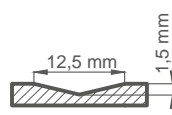

FRÉZOVANIE

PRÍPLATKY

reverzné krídlo	88,80 €* / 109,22 €**
vyplnenie plnou doskou	41,50 €* / 51,05 €**
rekuperačná skratka štandard alebo mini, ventilačný výrez štandard alebo mini (str. 137)	9,20 €* / 11,32 €**
poldrážkové a bezpoldrážkové krídlo „100“	33,70 €* / 41,45 €**
dodatkový dolný hranol (možnosť skrátenia pri montáži v rozsahu do 8 cm)	9,20 €* / 11,32 €**
kovové krytky na pánty v poldrážkovom krídle (farba: brúsený nikel, patina, lesklý chróm, lesklá mosadz, biela a čierna); cena za komplet na 1 pánt	4,20 €* / 5,17 €**
padacie tesnenie ¹⁾	39,90 €* / 49,08 €**
zámena na magnetický zámok, farba: čierna alebo zlatá, pre bezpoldrážkové a reverzné krídla	9,20 €* / 11,32 €**
zámena na pánty a protiplech, farba: čierna alebo zlatá pre bezpoldrážkové krídla	24,20 €* / 29,77 €**
magnetický obmedzovač (doraz) ¹⁾ (dostupný v šiestich farbách, str. 137)	39,90 €* / 49,08 €**
Norma PL2112	49,00 €* / 60,27 €**