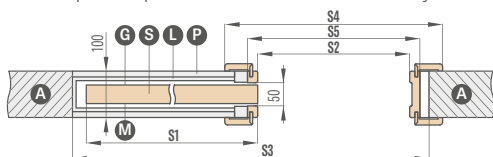

JEDNOTLIVÉ A DVOJITÉ SYSTÉMY

SKRYTÉ V STENE

SP1C.100 (ľavé zasklenie líce)

pevný rozsah 100 mm

hrúbka puzdra pred zástavbou sadrokartónovými doskami – 75 mm

Len pre model UNO PREMIUM, ALTAMURA 1 a pre všetky rámové krídla.
V systéme nie sú ani nie sú potrebné protiprachové kefy.