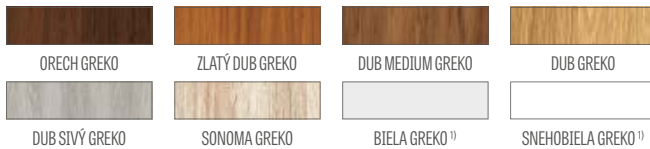

GREKO

318,00 €* / 391,14 €**