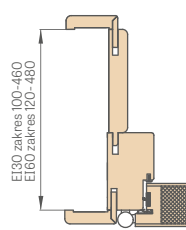

PRIEREZ PROTIPOŽIARNEJ ZÁRUBNE SO ZASTAVANÍM STENY A UHOLNÍKOM S KLIPSOU

PRIEREZ PROTIPOŽIARNEJ ZÁRUBNE SO ZÁKLADNÝM ZASTAVANÍM STENY

VELKÁ PROTIPOŽIARNA UHLOVÁ OCELOVÁ ZÁRUBŇA

zváraná a lakovaná, odtiene RAL 9003, 9010, 9016, 8003, 8017, 7016, 7022, 9005, 7047, 1001

UHOLNÍK 6 cm a 8 cm s klipsami

PRIEREZ PEVNEJ PROTIPOŽIARNEJ ZÁRUBNE