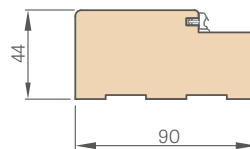

6 cm obložka / 8 cm obložka

NASTAVITEĽNÝ DREVENÝ PRAH

UHOLNÍK 6 cm a 8 cm

s klipsami

PEVNÁ ZÁRUBŇA

klipsa (v súprave 3 ks)

OBLOŽKA MASKOVACIA

ŠTVRŤVALČEK