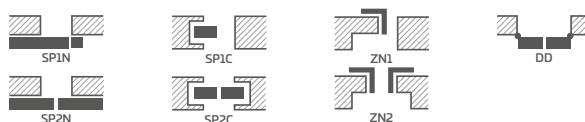

DOSTUPNÉ RIEŠENIA (str. 142 – 153)

DOSTUPNÉ ŠÍRKY KRÍDIEL

60 70 80N⁵⁾ 80 90 100

GREKO

249,00 €* / 306,27 €**

ORECH GREKO	ZLATÝ DUB GREKO	DUB MEDIUM GREKO	DUB GREKO
DUB SIVÝ GREKO	SONOMA GREKO	BIELA GREKO¹⁾	SNEHOBIELA GREKO¹⁾

PREMIUM

278,00 €* / 341,94 €**

ORECH PREMIUM	DUB PRÍRODNÝ PREMIUM⁴⁾	DUB PREMIUM	JASEŇ GRAFIT PREMIUM⁴⁾
JAVOR SIVÝ PREMIUM⁴⁾	BIELA KÔRA PREMIUM	BIELA PREMIUM¹⁾⁴⁾	

CPL

278,00 €* / 341,94 €**

WENGE DARK ST CPL	DUB ST CPL⁴⁾	DUB SIVÝ ST CPL	KAPUČÍNO ST CPL³⁾
ČIERNA ST CPL³⁾	TMAVOZELEŇÁ ST CPL³⁾	TMAVOMODRÁ ST CPL³⁾	ANTRACIT ST CPL³⁾
SVETLOSIVÁ ST CPL³⁾	POPOLAVÁ ST CPL³⁾	BIELA ST CPL¹⁾³⁾	

Hranol z lepeného dreva⁴⁾

NOVINKA