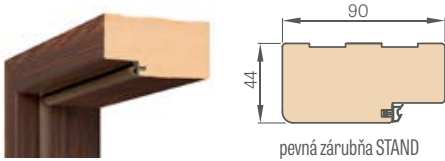

PEVNÁ ZÁRUBŇA

POLDRÁŽKOVÉ KRÍDLA

PEVNÁ ZÁRUBŇA

GREKO	76,40 €* / 93,97 €**
ST CPL a PREMIUM	84,30 €* / 103,69 €**
CPL 0,2	98,30 €* / 120,91 €**
LAKOVANIE	171,00 €* / 210,33 €**