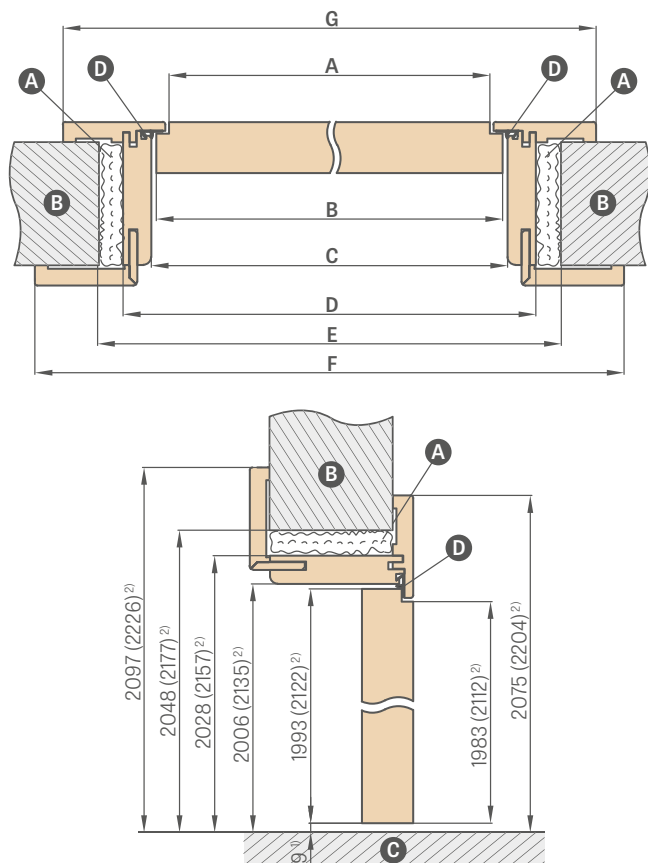

ROZSAH NASTAVENIA REVERZNEJ ZÁRUBNE

¹⁾ prípustná odchýlka vyplývajúca z rozmerovej tolerancie zárubne +/-3 mm (odporúčame, aby ste si to overili ešte pred montážou)

²⁾ Norma PL2112

A - pena **B** - stena **C** - podlaha **D** - gumené tesnenie

Rozsah nastavenia min. - max. (mm)	REVERZNÁ ZÁRUBŇA			
	GREKO	ST CPL a PREMIUM	LAKOVANIE	
1 prvok	75 - 95	356,00 €* / 437,88 €**	372,00 €* / 457,56 €**	469,00 €* / 576,87 €**
	95 - 115			
	115 - 135			
2 prvky	135 - 155	368,00 €* / 452,64 €**	383,00 €* / 471,09 €**	488,00 €* / 600,24 €**
	155 - 175			
	175 - 195			
1 prvok	195 - 215	375,00 €* / 461,25 €**	390,00 €* / 479,70 €**	507,00 €* / 623,61 €**
	215 - 235			
	235 - 255	382,00 €* / 469,86 €**	398,00 €* / 489,54 €**	525,00 €* / 645,75 €**
2 prvky	255 - 295	407,00 €* / 500,61 €**	423,00 €* / 520,29 €**	554,00 €* / 681,42 €**
	295 - 315			
	315 - 335	433,00 €* / 532,59 €**	448,00 €* / 551,04 €**	573,00 €* / 704,79 €**
335 - 355				

Šírka dverí	A	B	C	D	E	F	G
„60N“³⁾	600	620	628	672	700	810	766
„60“	624	644	652	696	736	834	791
„70N“³⁾	700	720	728	772	800	910	866
„70“	724	744	752	796	836	934	891
„80N“	800	820	828	872	900	1010	966
„80“	824	844	852	896	936	1034	991
„90N“³⁾	900	920	928	972	1000	1110	1066
„90“	924	944	952	996	1036	1134	1091
„100“	1024	1044	1052	1096	1136	1234	1191
„110“	1124	1144	1152	1196	1236	1334	1291

³⁾ šírky 60N, 70N, 90N sú dostupné iba pre model ALTAMURA 1, BALDUR 1 a UNO PREMIUM

POZOR: Pri výbere súpravy (rímša + pilastre) k nastaviteľnej reverznej zárubni sa zmešuje pracovný rozsah zárubne o 3 mm (pri jednostrannom použití) alebo o 6 mm (pri obojstrannom použití). Príklad: stena s hrúbkou 140 mm pri jednostrannej súprave je potrebné počítať s hrúbkou 143 mm, a pri obojstrannej súprave s hrúbkou 146 mm, a vybrať zodpovedajúci rozsah obkladu steny z tabuľky pre poldrážkové (str. 171), bezpoldrážkové (str. 168) alebo reverzné (str. 167) zárubne.

- Zárubňa pre reverzné krídla je štandardne dostupná s uholníkom 8 cm spájanom pod uhlom 45 stupňov, alebo za príplatok **64,70 €* / 79,58 €**** spájanom pod uhlom 90 stupňov (nedostupné v rozsahu 75 - 95 mm)
- V zárubni sú dva tzv. skryté pánty, ktoré pri zatvorenom krídle nevidno alebo voliteľne za príplatok tretí pánt **49,00 €* / 60,27 €****
- Dostupné dekory zo skupín: GREKO, PREMIUM, ST CPL a lak BIELA TITÁNOVÁ UV
- Zámena na pánty a protiplech, farba: čierna alebo zlatá - **24,20 €* / 29,77 €**** / komplet pre zárubňu
- Zmena rozsahu o +20 mm (dostupné v rozsahoch od 135 - 155 mm do 235 - 255 mm) - **16,40 €* / 20,17 €****
- Rozšírenie 120 mm a 55 mm pre laminovanú reverznú zárubňu **44,40 €* / 54,61 €**** a lakovanú zárubňu **79,70 €* / 98,03 €**** (cena zahŕňa komplet pre zárubňu s danou šírkou)
- Pohyblivý uholník s predĺženým perom o 2 cm a štandardný uholník pre nastaviteľnú zárubňu sú dostupné so všetkými laminátmi - **44,40 €* / 54,61 €**** a lakmi **66,60 €* / 81,92 €**** (cena zahŕňa komplet pre zárubňu s danou šírkou)
- Zárubňa presahujúca rozsah 295 mm sa skladá z dvoch dielov
- Horné panely nalepované na stenu za príplatok str. 140
- Norma PL2112 príplatok 15 %

* CENA BEZ DPH, ** CENA S DPH