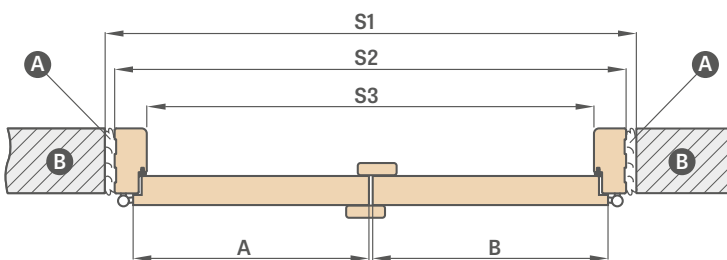

DVOJKRÍDLOVÉ POLDRÁŽKOVÉ DVERE S PEVNOU ZÁRUBŇOU

A – pena B – stena C – podlaha

Pevná zárubňa	DVOJKRÍDLOVÉ DVERE											
	,90"	,100"	,110"	,120"	,130"	,140"	,150"	,160"	,170"	,180"	,190"	
A+B Šírka krídla	988	1088	1188	1288	1388	1488	1588	1688	1788	1888	1988	
S1 Šírka otvoru v stene	1068	1168	1268	1368	1468	1568	1668	1768	1868	1968	2068	
S2 Vonkajšia šírka zárubne	1038	1138	1238	1338	1438	1538	1638	1738	1838	1938	2038	
S3 Svetlá šírka zárubne	950	1050	1150	1250	1350	1450	1550	1650	1750	1850	1950	
H1 Výška krídla	1983											
H2 Výška otvoru v stene	2030											
H3 Vonkajšia výška zárubne	2015											
H4 Svetlá výška zárubne	1971											

¹⁾ prípustná odchýlka vyplývajúca z rozmerovej tolerancie zárubne +/- 3 mm (odporúčame, aby ste si to overili ešte pred montážou)

²⁾ Norma PL2112