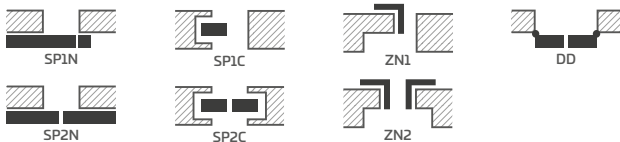

LAKOVANÉ

231,00 €* / 284,13 €**

BIELA TITÁNOVÁ UV

DOSTUPNÉ RIEŠENIA (str. 142 - 153)

DOSTUPNÉ ŠÍRKY KRÍDIEL

60N²⁾ 60 70N²⁾ 70 80N²⁾ 80 90N²⁾ 90 100 110

KONŠTRUKCIA

- poldrážkové, reverzné alebo bezpoldrážkové krídlo
- vnútorné drevené nosníky (bočné a vrchný, dolný MDF) obložené dvoma HDF doskami
- stabilizačná voštinová výplň alebo plná doska za príplatok
- voliteľne za príplatok panely rozširujúce zárubňu, ako aj rímša a pilastre str. 139 - 141
- možnosť svojpomocného skrátenia krídla, podrobnosti na strane 137