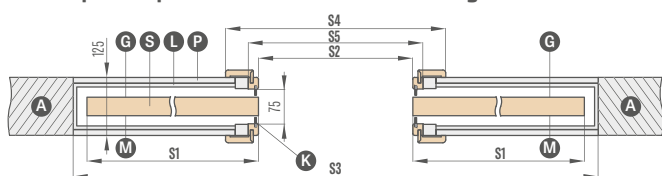

SP2C.125 (zasklenie líce)

pevný rozsah 125 mm

hrúbka puzdra pred zástavbou sadrokartónovými doskami – 100 mm

Na použitie iba s panelovými krídlami, ktoré majú okennú lištu.
V systéme sa používajú sivé protiprachové kefy.