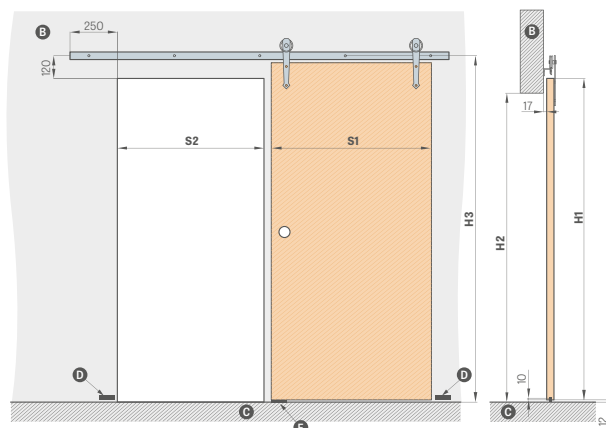

,60"	,70"	,80"	,90"	,100"
S1	644	744	844	944	1044
S2	574	674	774	874	974
H1	2150	2150	2150	2150	2150
H2	2082	2082	2082	2082	2082
H3	2202	2202	2202	2202	2202

B – stena **C** – podlaha **D** – doraz montovaný na stene **E** – vodidlo