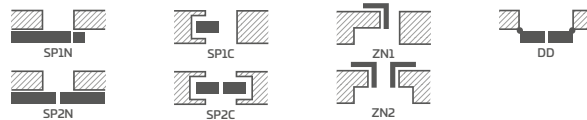

DOSTUPNÉ RIEŠENIA (str. 142 – 153)

DOSTUPNÉ ŠÍRKY KRÍDIEL

60 70 80N⁵⁾ 80 90 100