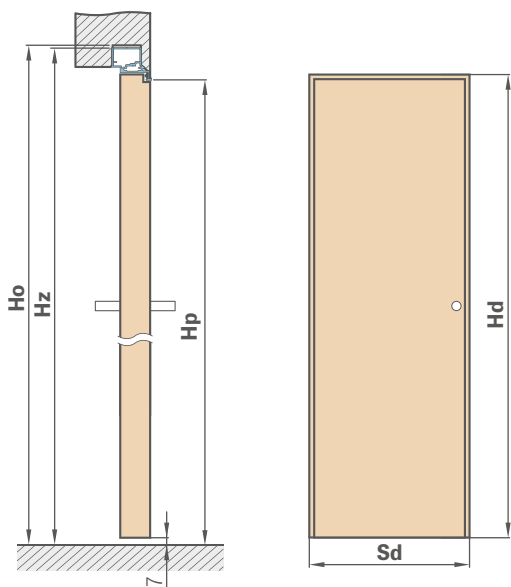

SYSTÉM SKRYTÝCH DVERÍ COVERT

POLDRÁŽKOVÉ KRÍDLO OTVÁRANÉ DNU

POLDRÁŽKOVÉ KRÍDLO

135,00 €* / 166,05 €**

HLINÍKOVÁ KRYTÁ ZÁRUBŇA

291,00 €* / 357,93 €**

ŠTANDARDNÉ ROZMERY POLDRÁŽKOVÝCH DVERÍ OTVÁRANÝCH DNU

Šírka krídla	Šírka stavebného otvoru	Vonkajšia šírka zárubne	Svetlá šírka prechodu
Sd [mm]	So [mm]	Sz [mm]	Sp [mm]
620	700	690	605
720	800	790	705
820	900	890	805
920	1000	990	905
1020	1100	1090	1005

Výška krídla	Výška stavebného otvoru	Vonkajšia výška zárubne	Svetlá výška prechodu
Hd [mm]	Ho [mm]	Hz [mm]	Hp [mm]
1983 (2112)¹⁾	2032 (2162)¹⁾	2025 (2154)¹⁾	1983 (2112)¹⁾