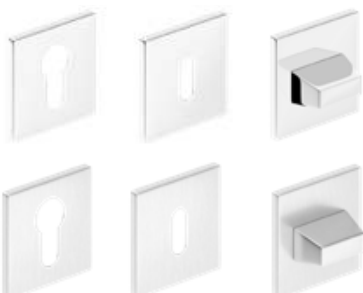

štít na kľúč
štít na vložku
WC štít

15,30 €* / 18,82 €**
15,30 €* / 18,82 €**
25,10 €* / 30,87 €**

KLÚČKA S TRIEDOU
PREMIUM

* CENA BEZ DPH, ** CENA S DPH