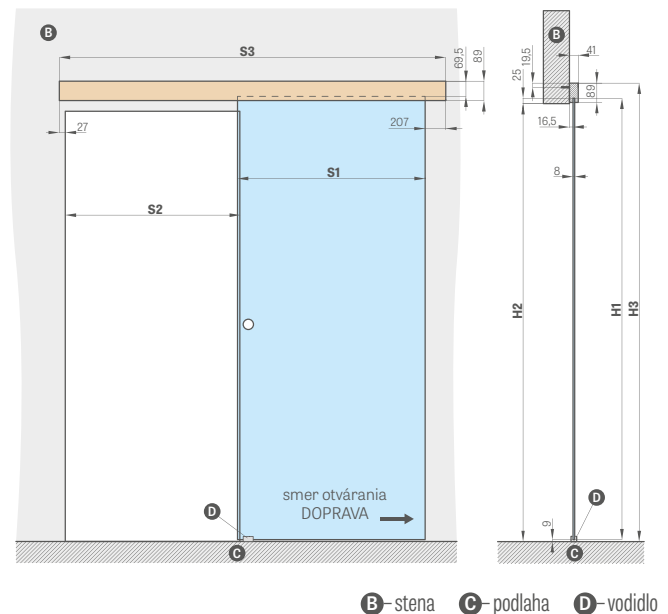

príplatok za sklenenú tabuľu „90“ 35,60 €* / 43,79 €**

samozatvárač 26,80 €* / 32,96 €**

NÁSTENNÝ POSUVNÝ SYSTÉM SKLENENÝCH DVERÍ					
		„60“	„70“	„80“	„90“
S1	Šírka krídla	662	762	862	962
S2	Šírka otvoru v stene	602	702	802	902
S3	Dĺžka koľajnice	1500	1500	1800	2000
H1	Výška krídla	1989			
H2	Výška otvoru v stene	max. 1973			
H3	Celková výška systému	2067			