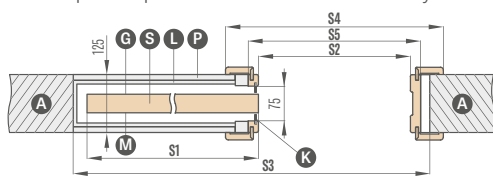

SP1C.125 (ľavé zasklenie líce)

pevný rozsah 125 mm

hrúbka puzdra pred zástavbou sadrokartónovými doskami – 100 mm

Na použitie iba s panelovými krídlami, ktoré majú okennú lištu.
V systéme sa používajú sivé protiprachové kefy.