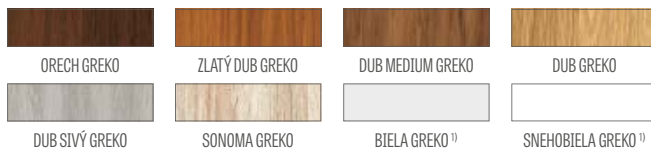

GREKO

173,00 €* / 212,79 €**