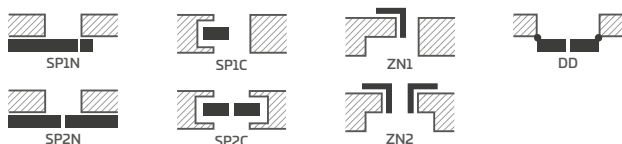

DOSTUPNÉ RIEŠENIA (str. 142 – 153)

DOSTUPNÉ ŠÍRKY KRÍDIEL

60 70 80N ²⁾ 80 90 100

* CENA BEZ DPH, ** CENA S DPH, ***/** Cena krídla, nezahrňa kľučku a zárubňu

¹⁾ keď sa používa doraz, nedá sa použiť padacie tesnenie, a naopak

²⁾ iba pre bezpoldrážkové a reverzné krídla