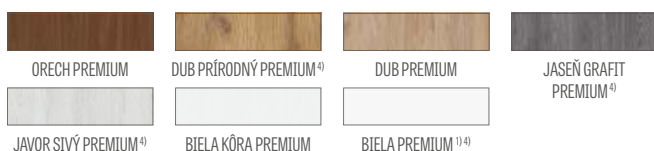

DOSTUPNÉ RIEŠENIA (str. 142 – 153)

DOSTUPNÉ ŠÍRKY KRÍDIEL

60 70 80N⁵⁾ 80 90 100

GREKO

199,00 €* / 244,77 €**

PREMIUM

228,00 €* / 280,44 €**

CPL