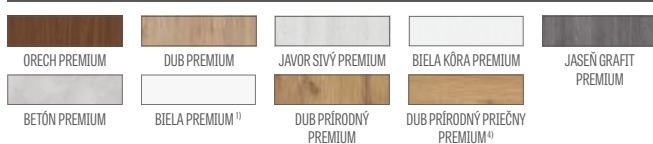

* CENA BEZ DPH, ** CENA S DPH, */** Cena krídla, nezahrňa kľučku a zárubňu

PRÍPLATKY

reverzné krídlo (nedostupné s CPL 0,2 a 0,7)	88,80 €* / 109,22 €**
výplnenie plnou doskou	41,50 €* / 51,05 €**
výstuž pod samozatvárač	9,20 €* / 11,32 €**
ramenný samozatvárač (strieborná, čierna, biela, hnedá)	88,80 €* / 109,22 €**
dodatkový dolný hranol (možnosť svojpomocného skrátenia v rozsahu do 8 cm)	9,20 €* / 11,32 €**
rekuperačná skratka štandard alebo mini, vetrací výrez, štandard alebo mini (str. 137) alebo vetracia mriežka	9,20 €* / 11,32 €**
okružle alebo štvorcové kovové hrdlá (4 ks) s povrchovou úpravou: brúsený nikel, patina, biela a čierna	35,60 €* / 43,79 €**
plastové krúžky	6,90 €* / 8,49 €**
poldrážkové a bezpoldrážkové krídlo „100“	17,90 €* / 22,02 €**
poldrážkové a bezpoldrážkové krídlo „110“	35,60 €* / 43,79 €**
mliečne lepené sklo VSG 221	
ALTAMURA 2	90,40 €* / 111,19 €**
ALTAMURA 3	63,70 €* / 78,35 €**
ALTAMURA 4	24,50 €* / 30,13 €**
ALTAMURA 5, 7	29,40 €* / 36,16 €**
ALTAMURA 6, 8	14,70 €* / 18,08 €**
padacie tesnenie 2)	39,90 €* / 49,08 €**
kovové krytky na pánty v poldrážkovom krídle (brúsený nikel, patina, lesklý chróm, lesklá mosadz, biela a čierna)	4,20 €* / 5,17 €** cena za komplet na 1 pánt
v modeli ALTAMURA 1 je dostupné okienko z nehrdzavejúcej ocele: leštený chróm alebo brúsený satén, ako aj matná čierna, mliečne sklo DECOMAT, bezfarebné sklo, priemer okienka: vnú. 235 mm von. 350 mm)	178,00 €* / 218,94 €** 280,00 €* / 344,40 €** (matná čierna)
panel nehrdzavejúca oceľ (obojsstranne montovaný iba v poldrážkových krídlach ŠTANDARD) výš. 300 mm	
– dolný ALTAMURA 1, 3, 4, 6, 8	102,00 €* / 125,46 €**
– prostredný ALTAMURA 1, 4	102,00 €* / 125,46 €**
– dolný s vetraním ALTAMURA 1, 3, 4, 6, 8	110,00 €* / 135,30 €**
povrchová úprava hrany krídla čierna	22,20 €* / 27,31 €**
zámena na magnetický zámok, farba: čierna alebo zlatá, pre bezpoldrážkové a reverzné krídla	9,20 €* / 11,32 €**
zámena na pánty a protiplech, farba: čierna alebo zlatá pre bezpoldrážkové krídla	24,20 €* / 29,77 €**
magnetický obmedzovač (doraz) 2)	39,90 €* / 49,08 €** (dostupný v šiestich farbách, str. 137)
v modeli ALTAMURA 1 intarzia LUX; verzie na výber na str. 86 – 91	80,60 €* / 99,14 €**
Norma PL2112	+15 % k cene krídla pred príplatkami

DOSTUPNÉ ŠÍRKY KRÍDIEL

60N 6)	60	70N 6)	70	80N 5)	80	90N 6)	90	100	110