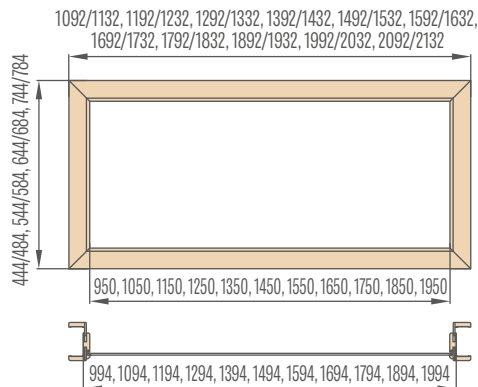

Horné svetlíky nastaviteľnej dvojkřídlovej poldrážkovej zárubne, 6 cm obložka / 8 cm obložka

„90“ „100“ „110“ „120“ „130“ „140“ „150“ „160“ „170“ „180“ „190“