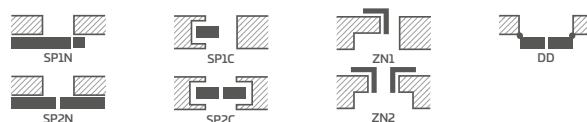

DOSTUPNÉ RIEŠENIA (str. 142 – 153)

DOSTUPNÉ ŠÍRKY KRÍDIEL

60 70 80N⁵⁾ 80 90 100