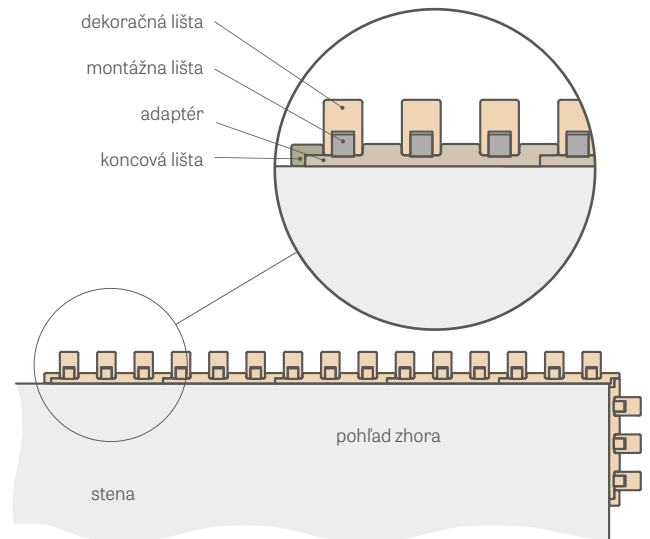

DEKORAČNÁ LAMELA

montážne video
variant s adaptérom:
<https://youtu.be/p3I7u3cWMmg>

montážne video
variant bez adaptéra:
<https://youtu.be/fFa5afWWFOM>