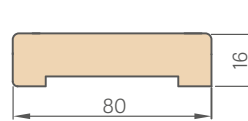

DEKORAČNÁ OBLOŽKA 16 mm

GREKO	27,80 €* / 34,19 €**
ST CPL a PREMIUM	32,00 €* / 39,36 €**
CPL 0,2	49,30 €* / 60,64 €**
LAKOVANIE	70,90 €* / 87,21 €**

Cena za komplet 2 ks x 214,5 cm a 1 ks x 112 cm (týka sa krídel od „60° do „80°)
Cena za komplet 3 ks x 214,5 cm (týka sa krídel od „90° do „180°)