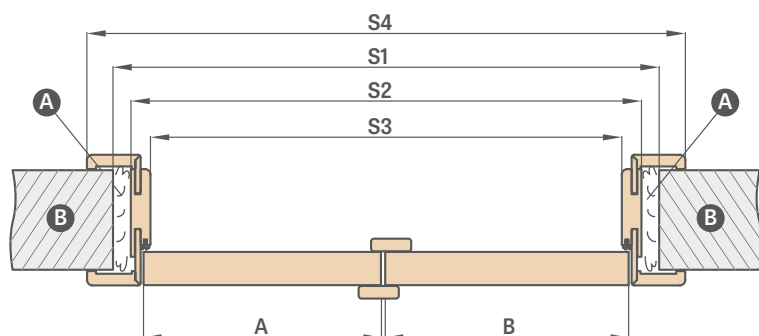

DVOJKRÍDLOVÉ DVERE

BEZPOLDRÁŽKOVÉ

DVOJKRÍDLOVÉ BEZPOLDRÁŽKOVÉ DVERE S NASTAVITELNOU ZÁRUBŇOU