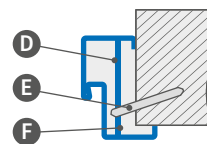

OSADENIE ROHOVEJ ZÁRUBNE

- A – tesnenie
- B – stena
- C – podlaha
- D – montážna kotva
- E – rozperný kolík
- F – vyplniť

PRÍPLATKY

veľká rohová zárubňa „100“	44,40 €* / 54,61 €**
výstuž pod samozatvárač	13,40 €* / 16,48 €**
prah z nehrdzavejúcej ocele	35,60 €* / 43,79 €**
skrátene dverí s oceleovou zárubňou v rozsahu do 6 cm v krochoch po 1 cm	44,40 €* / 54,61 €**
zhotovené z pozinkovaného plechu	+10%
netyčický odtieň RAL (netýka sa zriedkavých, intenzívnych, perletových a metalizovaných odtieňov)	+10%