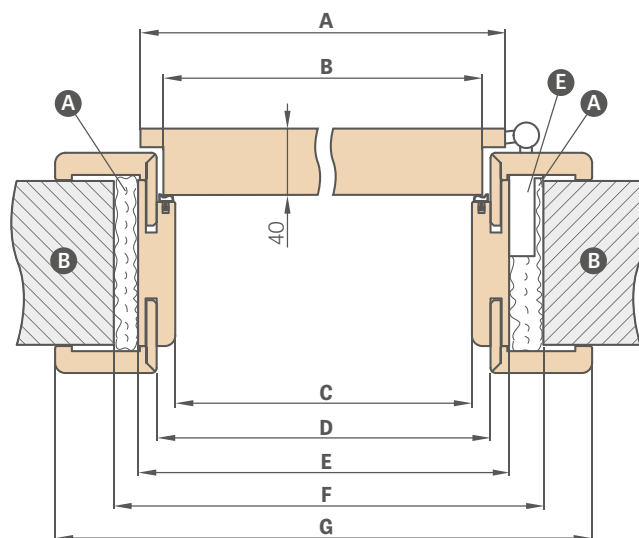

SCHÉMA NASTAVITEĽNEJ ZÁRUBNE

Šírka dverí	A	B	C	D	E	F	G
„60°	644	618	604	626	648	688	746*/786**
„70°	744	718	704	726	748	788	846*/886**
„80°	844	818	804	826	848	888	946*/986**
„90°	944	918	904	926	948	988	1046*/1086**
„100°	1044	1018	1004	1026	1048	1088	1146*/1186**
„110°	1144	1118	1104	1126	1148	1188	1246*/1286**

* 6 cm obložka / ** 8 cm obložka