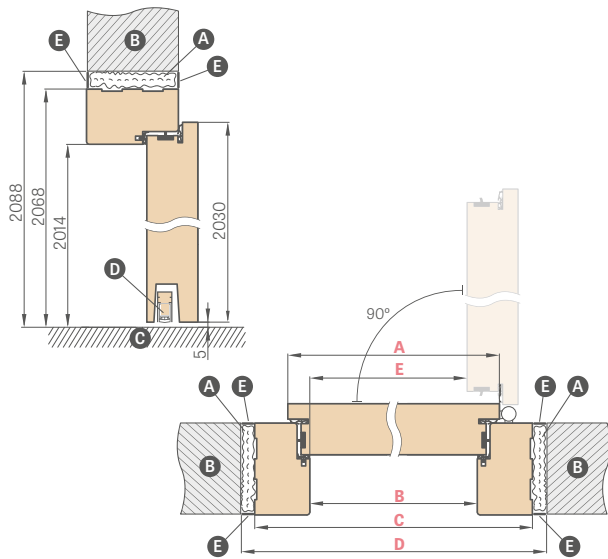

¹⁾ v zastavení uholník s klipsou je zahrnutý v cene

²⁾ na dverách s oceľovým rámom nie je možné použiť žiadne puzdro

LEDA EI30, EI60

JEDNOKRÍDLOVÉ

PEVNÁ DREVENÁ ZÁRUBŇA

Šírka dverí	A	B	C	D	E
„80“	860	817	925	955	805
„90E“	960	917	1025	1055	905
„100“	1060	1017	1125	1155	1005
„110“	1160	1117	1225	1255	1105