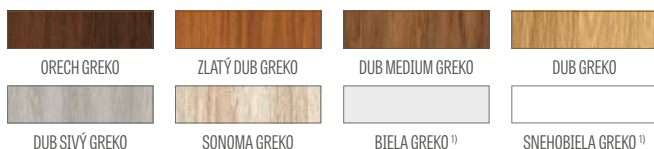

NOVINKA

FRAGI 17 DYMOVÝ GRAFIT, laminát ČIERNA ST CPL, kľučka CUBE PREMIUM matný brúsený chróm

KONŠTRUKCIA

- poldrážkové krídlo vyrobené rámovou technológiou STILE
- vertikálne a horizontálne hranoly z MDF dosky potiahnuté laminátom GREKO, PREMIUM, ST CPL alebo ST CPL s povlakom AntiFinger
- vertikálne hranoly s vrstvom lepeného dreva obložené HDF a MDF doskami³⁾
- voliteľne za príplatok panely rozširujúce zárubňu, ako aj rímsa a pilastre str. 139 – 141

KOVANIA

- tri strieborné 2-čapové pánty nastaviteľné v horizontálnej rovine v poldrážkovom krídle
- jazýčkovo-západkový zámok na kľúč, cylindrickú vložku, úsporný alebo s blokádou

ZASKLENIE

- kalené 8 mm sklo alebo kalené a lepené sklo VSG/ESG 441, mliečne alebo čierne, bezpečné sklo, obojstranne hladké (modely FRAGI 15 a FRAGI 16) alebo jednoducho zafarbené v hmote (FRAGI 17)
- možnosť zmeny strany zasklenia na RUB (štandardné zasklenie LÍCE)

DOSTUPNÉ RIEŠENIA (str. 151 – 153)

DOSTUPNÉ ŠÍRKY KRÍDIEL

60 70 80 90

PRÍPLATKY

továrnske prevrtanie otvoru na kľučky (tzv. delené) objednané v komplete s krídlom zadarmo

ventilačný výrez 9,20 €* / 11,32 €**

kovové krytky na pánty v poldrážkovom krídle (farby: brúsený nikel, patina, lesklý chróm, lesklá mosadz, biela a čierna); cena za komplet na 1 pánt 4,20 €* / 5,17 €**

magnetický obmedzovač (doraz) (dostupný v šiestich farbách, str. 137) 39,90 €* / 49,08 €**

vertikálne hranoly z lepeného dreva³⁾ 32,70 €* / 40,22 €**

Pozor:

Prezentovaná grafika dverí sa týka výhradne krídla so šírkou 80. Pri ostatných šírkach modeloch FRAGI 1, 2, 3 sa vyskytujú nepatrné rozdiely v pomeroch jednotlivých prvkov. Bližšie informácie, obrázky a fotografie nájdete na našom webovom sídle www.erkado.pl

GREKO

PREMIUM

CPL

NOVINKA

Hranol z lepeného dreva³⁾