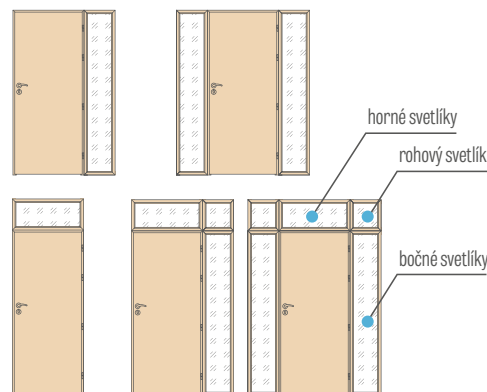

HORNÝ SVETLÍK K DVOJKRÍDLOVÝM POLDRÁŽKOVÝM DVERÁM												
Výška	Zárubňa	Šírka										
		,90"	,100"	,110"	,120"	,130"	,140"	,150"	,160"	,170"	,180"	,190"
„30"	nastaviteľná**	177,00 €*	192,00 €*	206,00 €*	220,00 €*	235,00 €*	248,00 €*	263,00 €*	277,00 €*	291,00 €*	305,00 €*	319,00 €*
	pevná	138,00 €*	149,00 €*	161,00 €*	173,00 €*	184,00 €*	197,00 €*	209,00 €*	220,00 €*	233,00 €*	244,00 €*	255,00 €*
„40"	nastaviteľná**	192,00 €*	206,00 €*	220,00 €*	235,00 €*	248,00 €*	263,00 €*	277,00 €*	291,00 €*	305,00 €*	319,00 €*	334,00 €*
	pevná	149,00 €*	161,00 €*	173,00 €*	184,00 €*	197,00 €*	209,00 €*	220,00 €*	233,00 €*	244,00 €*	255,00 €*	268,00 €*
„50"	nastaviteľná**	206,00 €*	220,00 €*	235,00 €*	248,00 €*	263,00 €*	277,00 €*	291,00 €*	305,00 €*	319,00 €*	334,00 €*	348,00 €*
	pevná	161,00 €*	173,00 €*	184,00 €*	197,00 €*	209,00 €*	220,00 €*	233,00 €*	244,00 €*	255,00 €*	268,00 €*	279,00 €*
„60"	nastaviteľná**	220,00 €*	235,00 €*	248,00 €*	263,00 €*	277,00 €*	291,00 €*	305,00 €*	319,00 €*	334,00 €*	348,00 €*	363,00 €*
	pevná	173,00 €*	184,00 €*	197,00 €*	209,00 €*	220,00 €*	233,00 €*	244,00 €*	255,00 €*	268,00 €*	279,00 €*	291,00 €*

TYPY SVETLÍKOV

PRE BLOKOVÉ ZÁRUBNE
PRE NASTAVITELNÉ ZÁRUBNE
PRE JEDNOKRÍDLOVÉ DVERE
PRE DVOJKRÍDLOVÉ DVERE

DOSTUPNÉ KONFIGURÁCIE

JEDNOKRÍDLOVÉ POLDRÁŽKOVÉ DVERE s bočnými, horným a rohovými svetlíkmi

DVOJKRÍDLOVÉ POLDRÁŽKOVÉ DVERE s bočnými, horným a rohovými svetlíkmi