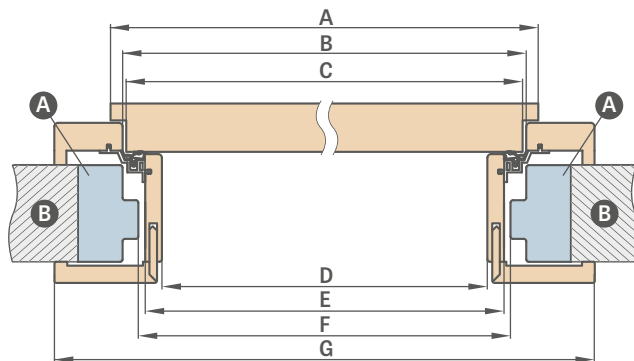

SCHÉMA OBLOŽKOVEJ ZÁRUBNE

Šírka dverí	A	B	C	D	E	F	G
„60“	644	624	618	564	592	598	733
„70“	744	724	718	664	692	698	833
„80“	844	824	818	764	792	798	933
„90“	944	924	918	864	892	898	1033
„100“	1044	1024	1018	964	992	998	1133

F – minimálne svetlé rozmery ocelevej zárubne, na ktoré sa montuje obložková zárubňa.

Tento rozmery môže byť od odporúčaného väčší o max. 20 mm. Pri väčšom svetlom rozmere je potrebné overiť, či obložky náležite zakryjú stenu.