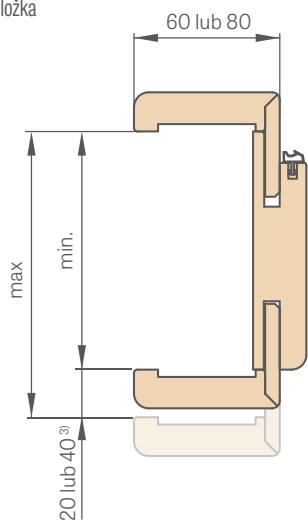

ROZSAH NASTAVENIA NASTAVITEĽNEJ ZÁRUBNE

6 cm obložka / 8 cm obložka

³⁾ 40 mm pre rozsah 300 – 340 mm

V zárubni s rozsahom 65 – 80 mm pero uholníka odrežte pri montáži na požadovaný rozsah