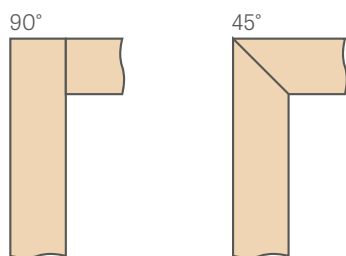

SPÁJANIE ZÁRUBNE

obložka
8 cm

obložka
6 cm alebo 8 cm

montážne video:
<https://youtu.be/habWxYCI98c>