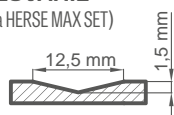

TYPY HRÁN

FRÉZOVANIE

(týka sa HERSE MAX SET)

¹⁾ biely hladký laminát imitujúci natretý povrch

²⁾ keď sa používa doraz, nedá sa použiť padacie tesnenie, a naopak

³⁾ špeciálny povlak **AntiFinger** obmedzuje možnosť zašpinenia a stopy po odtlačkoch prstov