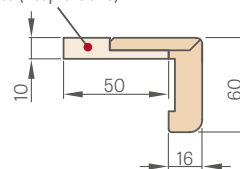

6 cm obložka / 8 cm obložka

NASTAVITEĽNÝ DREVENÝ PRAH

UHOLNÍK 6 cm a 8 cm

s klipsami

PEVNÁ ZÁRUBŇA

klipsa (v súprave 3 ks)

OBLOŽKA MASKOVACIA

ŠTVRŤVALČEK