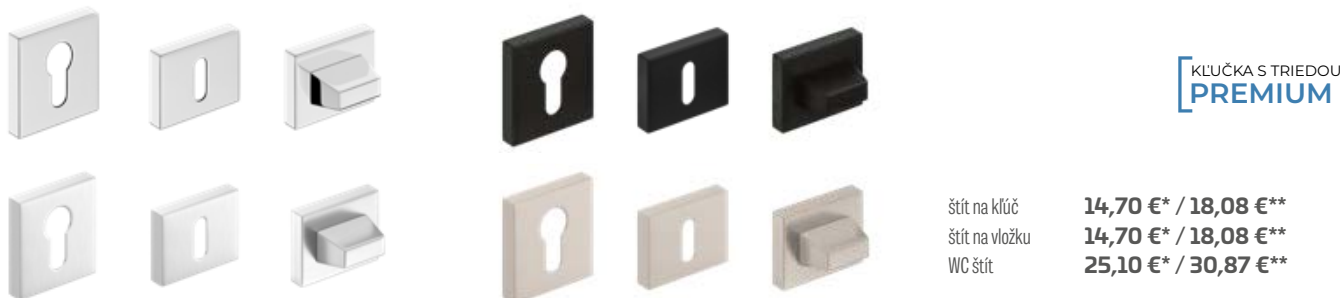

KLUČKA S TRIEDOU
PREMIUM

štít na kľúč
štít na vložku
WC štít

14,70 €* / 18,08 €**

14,70 €* / 18,08 €**

25,10 €* / 30,87 €**

* CENA BEZ DPH, ** CENA S DPH