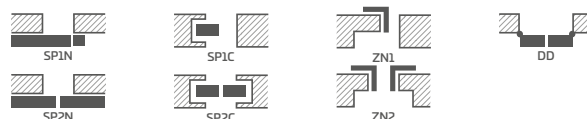

DOSTUPNÉ RIEŠENIA (str. 142 – 153)

DOSTUPNÉ ŠÍRKY KRÍDIEL

60 70 80N⁵⁾ 80 90 100