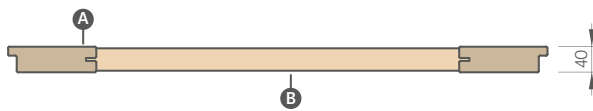

RÁMOVÉ KRÍDLO STILE

- **A** hrany MDF
- **B** MDF priečky