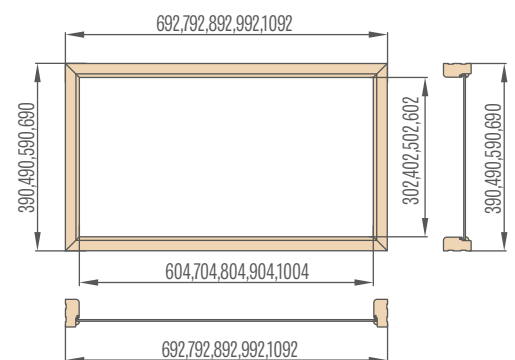

Horné svetlíky pevnej jednokřídlovej zárubne

„60“ „70“ „80“ „90“ „100“