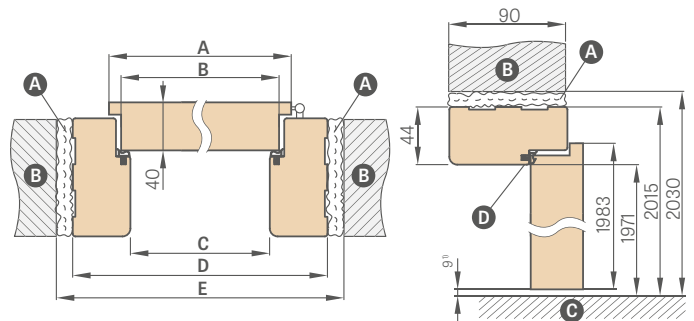

SCHÉMA PEVNEJ ZÁRUBNE ŠTANDARD

¹⁾ prípadná odchýlka vyplývajúca z rozmerovej tolerancie zárubne +/- 3 mm (odporúčame, aby ste si to overili ešte pred montážou)

Šírka dverí	A	B	C	D	E
„60°	644	618	604	692	722
„70°	744	718	704	792	822
„80°	844	818	804	892	922
„90°	944	918	904	992	1022
„100°	1044	1018	1004	1092	1122
„110°	1144	1118	1104	1192	1222