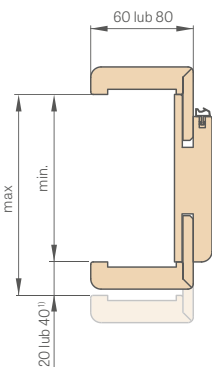

6 cm obložka / 8 cm obložka

NASTAVITEĽNÝ DREVENÝ PRAH

UHOLNÍK 6 cm a 8 cm

s klipsami

PEVNÁ ZÁRUBŇA

klipsa (v súprave 3 ks)

OBLOŽKA MASKOVACIA

ŠTVRŤVALČEK