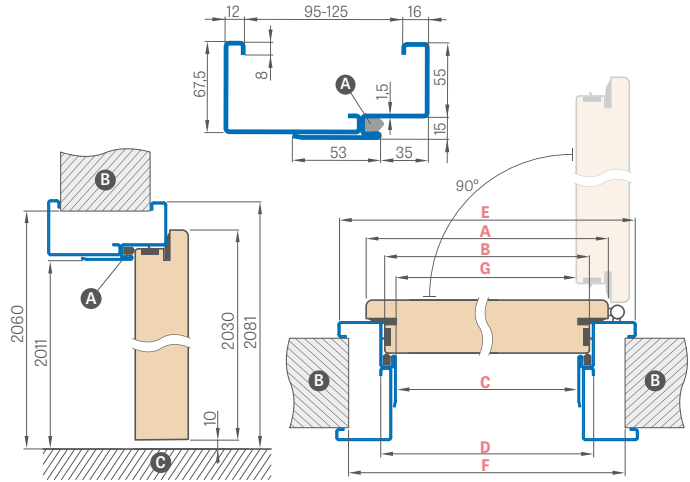

PROTIPOŽIARNA NASTAVITEĽNÁ OCELOVÁ ZÁRUBŇA (OBLOŽKOVÁ)

zváraná a lakovaná, odtiene RAL 9003, 9010, 9016, 8003, 8017, 7016, 7022, 9005, 7047, 1001

Šírka dverí	A	B	C	D	E	F	G
„80“	860	834	813	843	953	910	802
„90ES“	960	934	913	943	1053	1010	902
„100“	1060	1034	1013	1043	1153	1110	1002
„110“	1160	1134	1113	1143	1253	1210	1102

„90ES“ – investičná šírka ocelevej zárubne