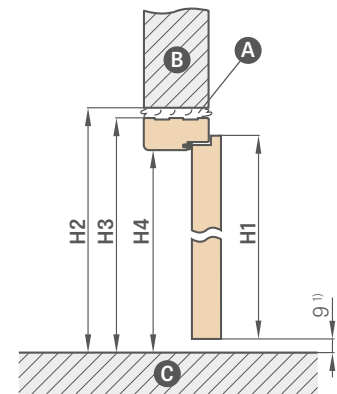

DVOJKRÍDLOVÉ POLDRÁŽKOVÉ DVERE S PEVNOU ZÁRUBŇOU

A – pena B – stena C – podlaha

Pevná zárubňa	DVOJKRÍDLOVÉ DVERE											
	,90"	,100"	,110"	,120"	,130"	,140"	,150"	,160"	,170"	,180"	,190"	
A+B Šírka krídla	988	1088	1188	1288	1388	1488	1588	1688	1788	1888	1988	
S1 Šírka otvoru v stene	1068	1168	1268	1368	1468	1568	1668	1768	1868	1968	2068	
S2 Vonkajšia šírka zárubne	1038	1138	1238	1338	1438	1538	1638	1738	1838	1938	2038	
S3 Svetlá šírka zárubne	950	1050	1150	1250	1350	1450	1550	1650	1750	1850	1950	
H1 Výška krídla	1983											
H2 Výška otvoru v stene	2030											
H3 Vonkajšia výška zárubne	2015											
H4 Svetlá výška zárubne	1971											

¹⁾ prípustná odchýlka vyplývajúca z rozmerovej tolerancie zárubne +/- 3 mm (odporúčame, aby ste si to overili ešte pred montážou)

²⁾ Norma PL2112