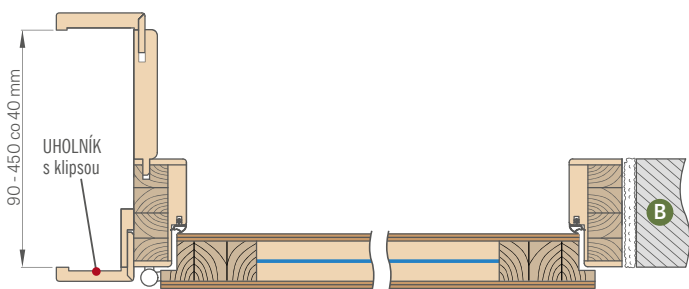

PEVNÁ ZÁRUBŇA

FORTECA

SCHÉMA PEVNEJ ZÁRUBNE FORTECA RC3

ZÁSTAVBA STENY po 40 mm

(nezahrňa uholník s klipsami, dostupné za príplatok)

Rozsah (mm)	GREKO	PREMIUM a ST CPL	CPL 0,2
90 - 130 130 - 170	142,00 €* / 174,66 €**	142,00 €* / 174,66 €**	166,00 €* / 204,18 €**
170 - 210 210 - 250	190,00 €* / 233,70 €**	190,00 €* / 233,70 €**	213,00 €* / 261,99 €**
250 - 290 290 - 330 330 - 370 370 - 410 410 - 450	237,00 €* / 291,51 €**	237,00 €* / 291,51 €**	261,00 €* / 321,03 €**

Zástavba steny je s vnútorným uholníkom 6 cm alebo 8 cm, ako aj na výber za príplatok s vonkajším uholníkom 6 cm alebo 8 cm na klipsu s obložkou alebo štvrtvalčekom.

Zástavba sa používa len v prípade balíkov GOLD a SILVER.

PRÍPLATKY

90° spoje 35,60 €* / 43,79 €**

uholník so 60 mm alebo 80 mm klipsami (uholník s tromi klipsami umožňuje zväčšiť rozsah nastavenia o 20 mm) 47,70 €* / 58,67 €**
(CPL 0,2 - 71,20 €* / 87,58 €**)

skrátene dverí s drevenou zárubňou v rozsahu do 8 cm v krokoch po 1 cm 44,40 €* / 54,61 €**

dostupné bočné a horné panely nalepované na stenu, ako aj integrované panely so zárubňou (len v prípade zárubne so zástavbou a s uholníkom 8 cm) príplatok str. 140

obložka a štvrtvalček príplatok str. 169

- A - montážna pena
- B - stena
- C - prah z nehrdzavejúcej ocele alebo drevený
- D - gumené tesnenie
- E - dodatočné vnútorné spevnenie zárubne ocelovým uholníkom na strane protiplechov (dostupné iba v zárubni pre FORTECA RC3)

Šírka dverí	A	B	C	D	E	F
„80N“	804	778	764	852	892	759
„80“	848	822	808	896	936	803
„90E“	948	922	908	996	1036	903
„100“	1048	1022	1008	1096	1136	1003

„90E“ - investičná šírka

PEVNÁ ZÁRUBŇA

KRYCIA OBLOŽKA

(cena str. 169)

UHOLNÍK 6 cm a 8 cm

s klipsami

ŠTVRTVALČEK

(cena str. 169)

* CENA BEZ DPH, ** CENA S DPH