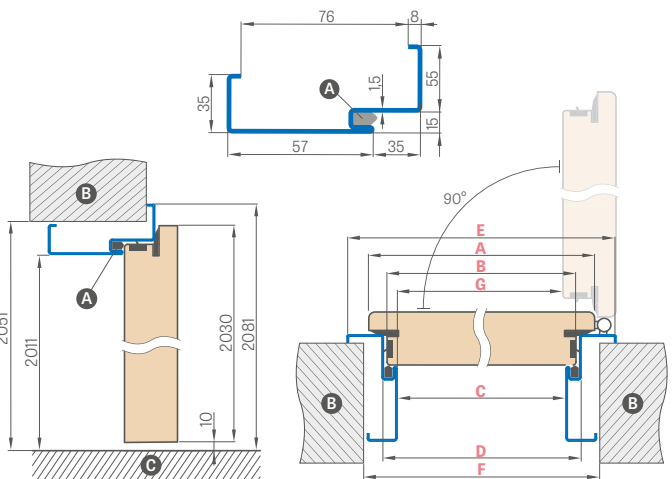

Šírka dverí	A	B	C	D	E	F	G
„80“	860	834	813	843	953	890	802
„90ES“	960	934	913	943	1053	990	902
„100“	1060	1034	1013	1043	1153	1090	1002
„110“	1160	1134	1113	1143	1253	1190	1102

KOLAJNICOVÝ SAMOZATVÁRAČ¹⁾

RAMENNÝ SAMOZATVÁRAČ

¹⁾ Kolažnicový samozatvárač sa používa iba v pevnej zárubni alebo v zástavbe s použitým uholníkom s klipsou

²⁾ za príplatok +10 %

RAL

RAL 9003²⁾ RAL 9010 RAL 9016 RAL 8003 RAL 8017 RAL 7016 RAL 7022²⁾ RAL 9005²⁾ RAL 7047 RAL 1001