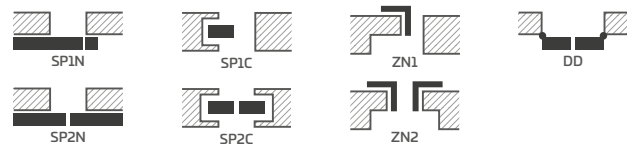

DOSTUPNÉ RIEŠENIA (str. 142 – 153)

DOSTUPNÉ ŠÍRKY KRÍDIEL

60 70 80N²⁾ 80 90 100

FRÉZOVANIE

* CENA BEZ DPH, ** CENA S DPH, *** Cena krídla, nezahrňa kľučku a zárubňu

¹⁾ keď sa používa doraz, nedá sa použiť padacie tesnenie, a naopak

²⁾ iba pre bezpoldrážkové krídla

³⁾ model TURAN 8 za 466,00 €* / 573,18 €**