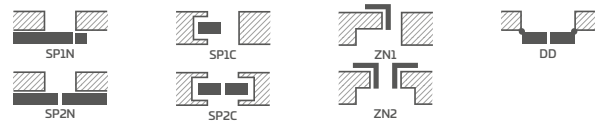

DOSTUPNÉ RIEŠENIA (str. 142 – 153)

DOSTUPNÉ ŠÍRKY KRÍDIEL

60 70 80N⁵⁾ 80 90 100

PRÍPLATKY

továrenské prevrtanie otvoru na kľučku (tzv. delené) objednané v komplete s krídlom

zadarmo

rekuperačná skratka mini, ventilačný výrez štandard alebo mini (str. 137)	9,20 €* / 11,32 €**
plastové krúžky imitujúce drevo (4 ks)	6,90 €* / 8,49 €**
okružle a štvorcové kovové hrdlá (4 ks); farba: brúsený nikel, patina, biela a čierna	35,60 €* / 43,79 €**
vetracia mriežka (iba pre krídla so šírkou: 80, 90, 100)	9,20 €* / 11,32 €**
poldrážkové a bezpoldrážkové krídlo „100“	17,90 €* / 22,02 €**
lepené sklo VSG 221, bezpečné sklo, obojstranne hladké	
BUDLEJA 1	mliečne 87,60 €* / 107,75 €**, čierne 119,00 €* / 146,37 €**
BUDLEJA 2, 4, 6, 8	mliečne 8,10 €* / 9,96 €**, čierne 11,40 €* / 14,02 €**
BUDLEJA 3, 7	mliečne 29,40 €* / 36,16 €**, čierne 40,20 €* / 49,45 €**
BUDLEJA 5	mliečne 58,50 €* / 71,95 €**, čierne 80,00 €* / 98,40 €**

kovové krytky na pánty v poldrážkovom krídle (farby: brúsený nikel, patina, lesklý chróm, lesklá mosadz, biela a čierna); cena za komplet na 1 pánt

4,20 €* / 5,17 €**

padacie tesnenie²⁾

39,90 €* / 49,08 €**

zámena na čierny alebo zlatý magnetický zámok pre bezpoldrážkové krídla

9,20 €* / 11,32 €**

zámena na pánty a protiplech, farba: čierna alebo zlatá pre bezpoldrážkové krídla

24,20 €* / 29,77 €**

magnetický obmedzovač (doraz)²⁾ (dostupný v šiestich farbách, str. 137)

39,90 €* / 49,08 €**

vertikálne hranoly z lepeného dreva⁴⁾

32,70 €* / 40,22 €**

PREMIUM

238,00 €* / 292,74 €**

ORECH PREMIUM	DUB PRÍRODNÝ PREMIUM⁴⁾	DUB PREMIUM	JASEŇ GRAFIT PREMIUM⁴⁾
JAVOR SIVÝ PREMIUM⁴⁾	BIELA KÓRA PREMIUM	BIELA PREMIUM^{1) 4)}	

CPL

238,00 €* / 292,74 €**

WENGE DARK ST CPL	DUB ST CPL⁴⁾	DUB SIVÝ ST CPL	KAPUČÍNO ST CPL³⁾
ČIERNA ST CPL³⁾	TMAVOZELENÁ ST CPL³⁾	TMAVOMODRÁ ST CPL³⁾	ANTRACIT ST CPL³⁾
SVETLOSIVÁ ST CPL³⁾	POPOLAVÁ ST CPL³⁾	BIELA ST CPL^{1) 3)}	

NOVINKA

¹⁾ biely hladký laminát imitujúci natretý povrch

²⁾ keď sa používa doraz, nedá sa použiť padacie tesnenie, a naopak

³⁾ špeciálny povlak **AntiFinger** obmedzuje možnosť zašpinenia a stopy po odtlačkoch prstov

⁴⁾ vertikálne hranoly z vrstvom lepeného dreva obložené HDF a MDF doskami dostupné za príplatok pre dekory BIELA PREMIUM, DUB PRÍRODNÝ PREMIUM, JESEŇ GRAFIT PREMIUM, JAVOR SIVÝ PREMIUM, DUB ST CPL

⁵⁾ iba pre bezpoldrážkové krídla

* CENA BEZ DPH, ** CENA S DPH, */** Cena krídla, nezahrňa kľučku a zárubňu