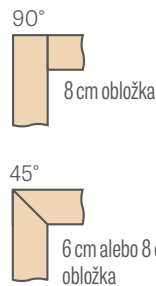

SPÁJANIE ZÁRUBNE