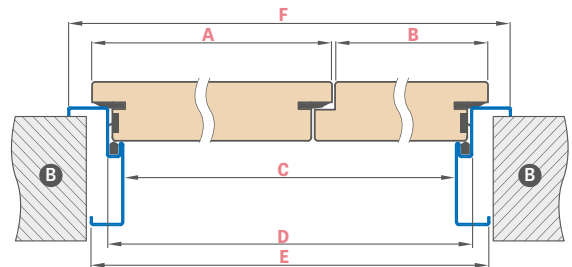

VEĽKÁ PROTIPOŽIARNA UHLOVÁ OCEĽOVÁ ZÁRUBŇA

zváraná a lakovaná, odtiene RAL 9003, 9010, 9016, 8003, 8017, 7016, 7022, 7047, 1001

Šírka dverí	A	B	C	D	E	F
„110“	860	347	1166	1196	1236	1306
„120“	860 | 960	447 | 347	1266	1296	1336	1406
„130“	860 | 960 | 1060	547 | 447 | 347	1366	1396	1436	1506
„140“	860 | 960 | 1060	647 | 547 | 447	1466	1496	1536	1606
„150“	860 | 960 | 1060	747 | 647 | 547	1566	1596	1636	1706
„160“	860 | 960 | 1060	847 | 747 | 647	1666	1696	1736	1806
„170“	960 | 1060	847 | 747	1766	1796	1836	1906
„180“	1060	847	1866	1896	1936	2006