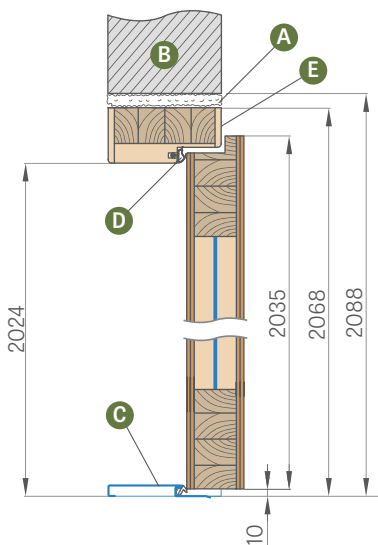

PEVNÁ ZÁRUBŇA

FORTECA

SCHÉMA PEVNEJ ZÁRUBNE FORTECA RC3

ZÁSTAVBA STENY po 40 mm

(nezahrňa uholník s klipsami, dostupné za príplatok)