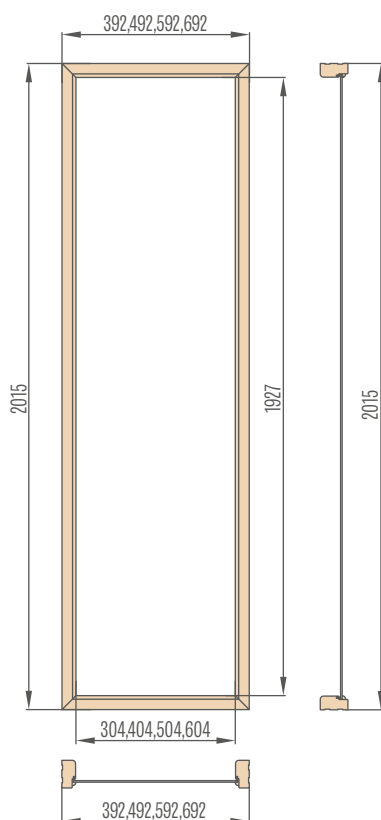

Schéma výpočtov pri výške otvoru v stene pre nastaviteľnú zárubňu:

- celková výška zárubne
- + celková výška svetlíka
- 29 mm (pre 60 mm uholník) alebo 49 mm (pre 80 mm uholník)

Schéma výpočtov pri šírke otvoru v stene pre nastaviteľnú zárubňu:

- celková šírka zárubne
- + celková svetlá šírka
- 58 mm (pre 60 mm uholník) alebo 98 mm (pre 80 mm uholník)

Bočné svetlíky pevnej zárubne

„30“ „40“ „50“ „60“