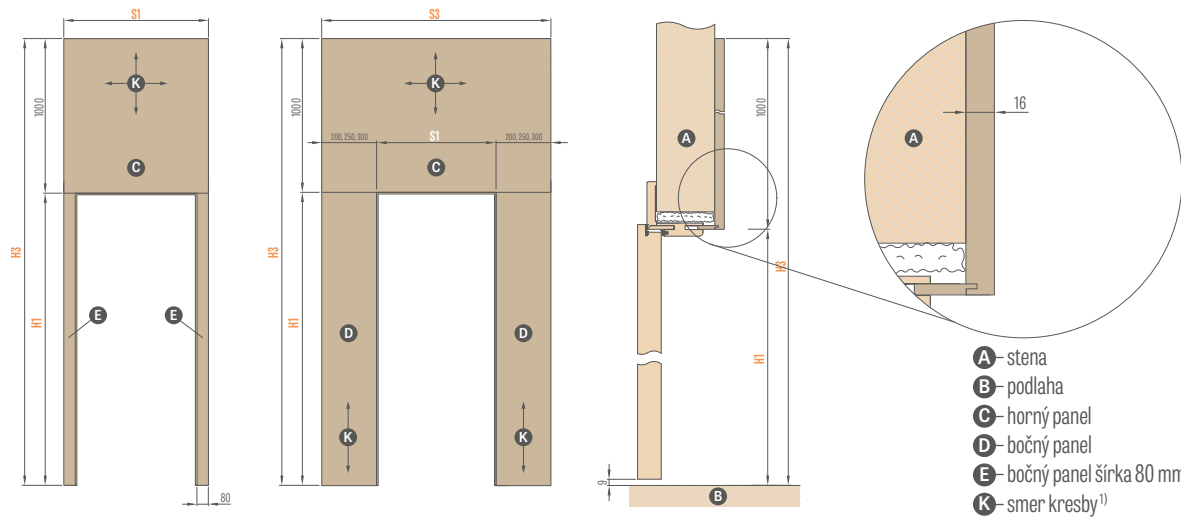

JEDNOSTRANNE INTEGROVANÉ ROZŠIRUJÚCE PANELE

NAMONTOVANÉ NAMIESTO POHYBLIVÉHO UHOLNÍKA ALEBO POMOCOU KLIPSY

INTERIÉROVÉ DVERE ²⁾				
Typ zárubne	H1	H3	Šírka	S1
Poldrážková nastaviteľná zárubňa (na strane nastaviteľného uholníka)	1982	2982	„60“	786
			„70“	886
			„80“	986
			„90“	1086
			„100“	1186
Bezpodrážková nastaviteľná zárubňa (na strane nastaviteľného uholníka)	1995	2995	„60“	811
			„70“	911
			„80N“	987
			„80“	1011
			„90“	1111
Reverzná zárubňa (na strane nastaviteľného uholníka)	2017	3017	„60“	834
			„70“	934
			„80N“	1010
			„80“	1034
			„90“	1134
„100“	1234			
„110“	1334			

HORNÝ PANEL (1000 x S1) ¹⁾

VCHODOVÉ DVERE (panele na strane schodiska, dvere ovárané dnu)											
Typ zárubne	H1	H3	Šírka	S1	S3						
Nastaviteľná zárubňa HERSE (na strane nastaviteľného uholníka)	1982	2982	„80“	986	1106	1156	1206	1226	1326	1426	1530
			„90E“	1090	1210	1260	1310	1330	1430	1530	
			„100“	1186	1306	1356	1406	1426	1526	1626	
Pevná zárubňa HERSE „klipsa“	2015	3015	„80N“	1012	1132	1182	1232	1252	1352	1452	
			„80“	1052	1172	1222	1272	1292	1392	1492	
			„90E“	1156	1276	1326	1376	1396	1496	1596	
Pevná zárubňa FORTECA „klipsa“	2068	3068	„80N“	1012	1132	1182	1232	1252	1352	1452	
			„80“	1056	1176	1226	1276	1296	1396	1496	
			„90E“	1156	1276	1326	1376	1396	1496	1596	
Pevná zárubňa s nastavením FORTECA (na strane zástavby)	2057	3057	„80N“	990	1110	1160	1210	1230	1330	1430	
			„80“	1034	1154	1204	1254	1274	1374	1474	
			„90E“	1134	1254	1304	1354	1374	1474	1574	
Pevná zárubňa LEDA „klipsa“	2068	3068	„80“	1085	1205	1255	1305	1325	1425	1525	
			„90E“	1185	1305	1355	1405	1425	1525	1625	
			„100“	1285	1405	1455	1505	1525	1625	1725	
Pevná zárubňa s nastavením LEDA (na strane zástavby)	2057	3057	„110“ ⁴⁾	1385 ⁴⁾	1505 ⁴⁾	1555 ⁴⁾	1605 ⁴⁾	1625 ⁴⁾	1725 ⁴⁾	1825 ⁴⁾	
			„80“	1063	1183	1233	1283	1303	1403	1503	
			„90E“	1163	1283	1333	1383	1403	1503	1603	
„100“	1263	1383	1433	1483	1503	1603	1703				
„110“ ⁴⁾	1363 ⁴⁾	1483 ⁴⁾	1533 ⁴⁾	1583 ⁴⁾	1603 ⁴⁾	1703 ⁴⁾	1803 ⁴⁾				

PANEL 200	PANEL 250	PANEL 300	2x PANEL 200	2x PANEL 250	2x PANEL 300
JEDNOSTRANNÝ BOČNÝ PANEL			OBOJSTRANNÝ BOČNÝ PANEL		

ROZŠIRUJÚCE PANELE ZÁRUBNÍ ³⁾ – cena za m²	
GREKO	146,00 €* / 179,58 €** za m²
CPLO,2, ST CPL a PREMIUM	186,00 €* / 228,78 €** za m²
LAKOVANIE	227,00 €* / 279,21 €** za m²

¹⁾ Kresba v hornom paneli až do šírky panela S1 ≤ 1050 mm môže byť horizontálna alebo vertikálna, a nad S1 > 1050 mm len horizontálna

²⁾ k zárubniam interiérových dverí sú dostupné iba horné panely

³⁾ panely majú na štyroch hranách okraje v približne rovnakom odtieni ako povrch panela Plochy vypočítané na základe vyššie uvedených tabuliek

⁴⁾ týka sa iba dverí LEDA