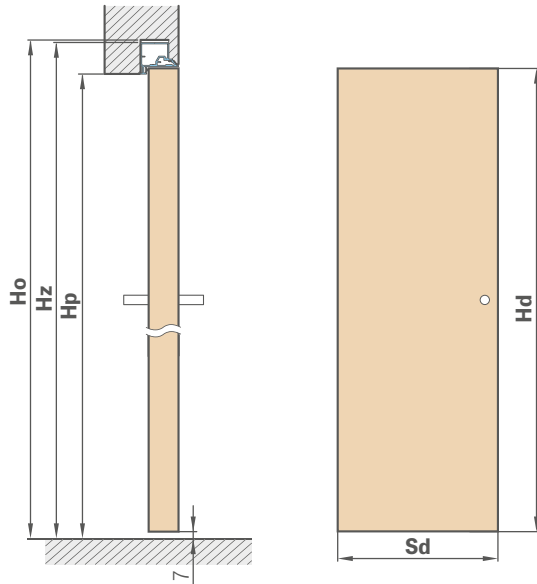

SYSTÉM SKRYTÝCH DVERÍ COVERT

BEZPOLDRÁŽKOVÉ KRÍDLO OTVÁRANÉ VON

BEZPOLDRÁŽKOVÉ KRÍDLO

135,00 €* / 166,05 €**

HLINÍKOVÁ KRYTÁ ZÁRUBŇA

291,00 €* / 357,93 €**

ŠTANDARDNÉ ROZMERY BEZPOLDRÁŽKOVCH DVERÍ OTVÁRANÝCH VON

Šírka krídla	Šírka stavebného otvoru	Vonkajšia šírka zárubne	Svetlá šírka prechodu
Sd [mm]	So [mm]	Sz [mm]	Sp [mm]
620	700	690	605
720	800	790	705
820	900	890	805
920	1000	990	905
1020	1100	1090	1005

Výška krídla	Výška stavebného otvoru	Vonkajšia výška zárubne	Svetlá výška prechodu
Hd [mm]	Ho [mm]	Hz [mm]	Hp [mm]
1973 (2102)¹⁾	2022 (2152)¹⁾	2015 (2144)¹⁾	1973 (2102)¹⁾