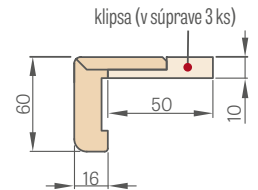

SCHÉMA PEVNEJ ZÁRUBNE ŠTANDARD

¹⁾ prípadná odchýlka vyplývajúca z rozmerovej tolerancie zárubne +/- 3 mm (odporúčame, aby ste si to overili ešte pred montážou)

Šírka dverí	A	B	C	D	E
„60°	644	618	604	692	722
„70°	744	718	704	792	822
„80°	844	818	804	892	922
„90°	944	918	904	992	1022
„100°	1044	1018	1004	1092	1122
„110°	1144	1118	1104	1192	1222