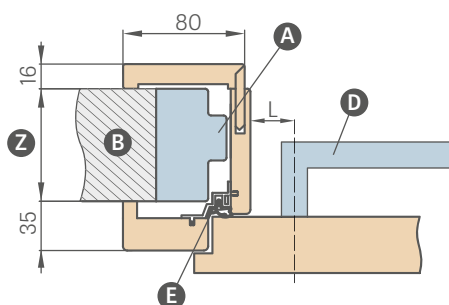

OBLOŽKOVÁ NASTAVITELNÁ ZÁRUBŇA

NA OCEĽOVÉ ZÁRUBNE

UMIESTNENIE KĽUČKY V OBLOŽKOVEJ ZÁRUBNI

L – vzdialenosť od osi kľučky po hranu dosky zárubne

L = 28 mm pre rámové a panelové dvere (dostupné sú všetky kľučky pre interiérové dvere z ponuky)

POZOR: Skontrolujte rozmery štítov kľučiek ešte predtým, ako ich použijete.

Obložková zárubňa s rozsahom presahujúcim 200 mm sa skladá z dvoch, a presahujúcim 320 mm z troch dielov.

DOSTUPNÉ ŠÍRKY OBLOŽKOVÝCH ZÁRUBŇÍ:

60 70 80 90 100

	Rozsah nastavenia min. – max. (mm)	NASTAVITELNÁ OBLOŽKOVÁ ZÁRUBŇA	
		GREKO	ST CPL a PREMIUM
1 prvok	80 – 100	159,00 €* / 195,57 €**	184,00 €* / 226,32 €**
	100 – 120	164,00 €* / 201,72 €**	190,00 €* / 233,70 €**
	120 – 140	171,00 €* / 210,33 €**	197,00 €* / 242,31 €**
	140 – 160	180,00 €* / 221,40 €**	206,00 €* / 253,38 €**
	160 – 180	190,00 €* / 233,70 €**	216,00 €* / 265,68 €**
	180 – 200	204,00 €* / 250,92 €**	230,00 €* / 282,90 €**
2 prvky	200 – 220	218,00 €* / 268,14 €**	244,00 €* / 300,12 €**
	220 – 240	228,00 €* / 280,44 €**	253,00 €* / 311,19 €**
	240 – 260	237,00 €* / 291,51 €**	264,00 €* / 324,72 €**
	260 – 280	246,00 €* / 302,58 €**	273,00 €* / 335,79 €**
	280 – 300	255,00 €* / 313,65 €**	282,00 €* / 346,86 €**
	300 – 320	265,00 €* / 325,95 €**	291,00 €* / 357,93 €**
3 prvky	320 – 340	275,00 €* / 338,25 €**	301,00 €* / 370,23 €**
	340 – 360	284,00 €* / 349,32 €**	311,00 €* / 382,53 €**
	360 – 380	294,00 €* / 361,62 €**	320,00 €* / 393,60 €**
	380 – 400	308,00 €* / 378,84 €**	335,00 €* / 412,05 €**
	400 – 420	322,00 €* / 396,06 €**	348,00 €* / 428,04 €**
	420 – 440	337,00 €* / 414,51 €**	363,00 €* / 446,49 €**