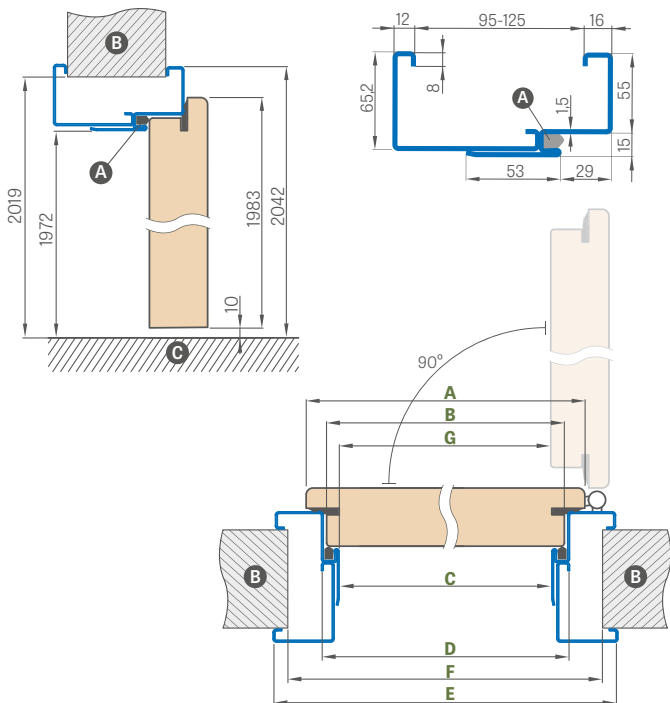

OCEĽOVÉ ZÁRUBNE

HERSE SET, HERSE MAX SET

NASTAVITELNÁ (OBLOŽKOVÁ) OCEĽOVÁ ZÁRUBŇA HERSE SET

zváraná a lakovaná, odtiene RAL 9003, 9010, 9016, 8003, 8017, 7016, 7022, 9005, 7047, 1001

Šírka dverí	A	B	C	D	E	F	G
„80N“	804	777	761	791	901	855	756
„80“	844	817	801	831	941	895	796
„90ES“	948	921	905	935	1045	999	900
„100“	1044	1017	1001	1031	1141	1095	996

„90ES“ – investičná šírka ocelevej zárubne

Rozsah nastavenia min. – max. (mm)	CENA		CENA	
	„80N“	„80“		„90ES“
95 – 125	304,00 €*	373,92 €**	351,00 €* / 431,73 €**	
125 – 155	327,00 €*	402,21 €**	373,00 €* / 458,79 €**	
155 – 185	358,00 €*	440,34 €**	405,00 €* / 498,15 €**	
185 – 215	392,00 €*	482,16 €**	438,00 €* / 538,74 €**	
215 – 245	426,00 €*	523,98 €**	470,00 €* / 578,10 €**	
245 – 275	459,00 €*	564,57 €**	503,00 €* / 618,69 €**	
275 – 305	505,00 €*	621,15 €**	546,00 €* / 671,58 €**	

VELKÁ UHĽOVÁ OCEĽOVÁ ZÁRUBŇA HERSE SET

zváraná a lakovaná, odtiene RAL 9003, 9010, 9016, 8003, 8017, 7016, 7022, 9005, 7047, 1001

cena: 217,00 €* / 266,91 €**