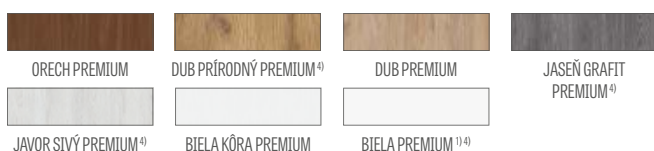

DOSTUPNÉ RIEŠENIA (str. 142 – 153)

DOSTUPNÉ ŠÍRKY KRÍDIEL

60 70 80N⁵⁾ 80 90 100

GREKO

221,00 €* / 271,83 €**

PREMIUM

249,00 €* / 306,27 €**

CPL