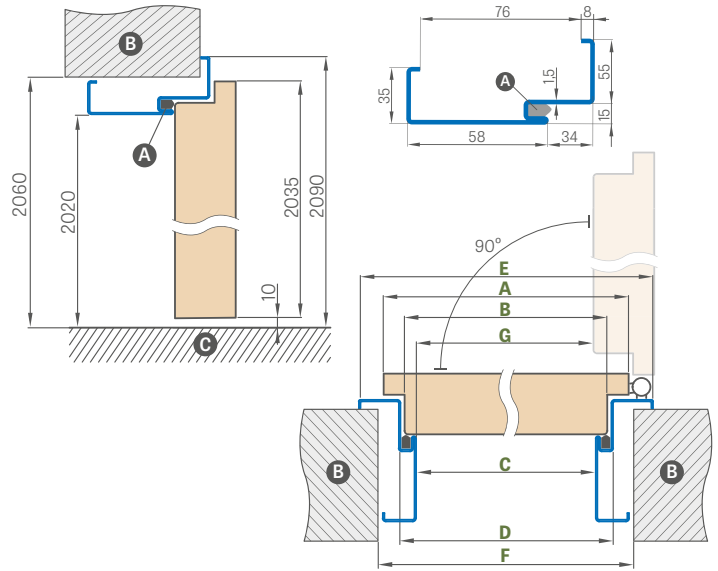

Šírka dverí	A	B	C	D	E	F	G
„80N“	804	778	761	791	901	840	754,5
„80“	848	822	805	835	945	885	798,5
„90ES“	960	934	917	947	1057	997	910
„100“¹⁾	1048	1022	1005	1035	1145	1085	998,5

NASTAVITELNÁ OCEĽOVÁ ZÁRUBŇA FORTECA RC2

Rozsah nastavenia min. – max. (mm)	CENA „80N“, „80“, „90ES“	CENA „100“
95 – 125	336,00 €* / 413,28 €**	385,00 €* / 473,55 €**
125 – 155	358,00 €* / 440,34 €**	408,00 €* / 501,84 €**
155 – 185	391,00 €* / 480,93 €**	441,00 €* / 542,43 €**
185 – 215	424,00 €* / 521,52 €**	474,00 €* / 583,02 €**
215 – 245	457,00 €* / 562,11 €**	507,00 €* / 623,61 €**
245 – 275	490,00 €* / 602,70 €**	540,00 €* / 664,20 €**
275 – 305	535,00 €* / 658,05 €**	585,00 €* / 719,55 €**
305 – 335	580,00 €* / 713,40 €**	629,00 €* / 773,67 €**
335 – 365	623,00 €* / 766,29 €**	673,00 €* / 827,79 €**

NASTAVITELNÁ OCEĽOVÁ ZÁRUBŇA FORTECA RC3

Rozsah nastavenia min. – max. (mm)	CENA „80N“, „80“, „90ES“	CENA „100“
95 – 125	351,00 €* / 431,73 €**	404,00 €* / 496,92 €**
125 – 155	376,00 €* / 462,48 €**	427,00 €* / 525,21 €**
155 – 185	410,00 €* / 504,30 €**	464,00 €* / 570,72 €**
185 – 215	445,00 €* / 547,35 €**	497,00 €* / 611,31 €**
215 – 245	479,00 €* / 589,17 €**	531,00 €* / 653,13 €**
245 – 275	514,00 €* / 632,22 €**	567,00 €* / 697,41 €**
275 – 305	561,00 €* / 690,03 €**	613,00 €* / 753,99 €**
305 – 335	608,00 €* / 747,84 €**	660,00 €* / 811,80 €**
335 – 365	653,00 €* / 803,19 €**	706,00 €* / 868,38 €**

OSADENIE ROHOVEJ ZÁRUBNE

- A – tesnenie
- B – stena
- C – podlaha
- D – montážna kotva
- E – rozperný kolík
- F – vyplniť

PRÍPLATKY

veľká rohová zárubňa „100“	44,40 €* / 54,61 €**
výstuž pod samozatvárač	13,40 €* / 16,48 €**
prah z nehrdzavejúcej ocele	35,60 €* / 43,79 €**
skrátene dverí s oceleovou zárubňou v rozsahu do 6 cm v krochoch po 1 cm	44,40 €* / 54,61 €**
zhotovené z pozinkovaného plechu	+10%
netyčický odtieň RAL (netýka sa zriedkavých, intenzívnych, perletových a metalizovaných odtieňov)	+10%