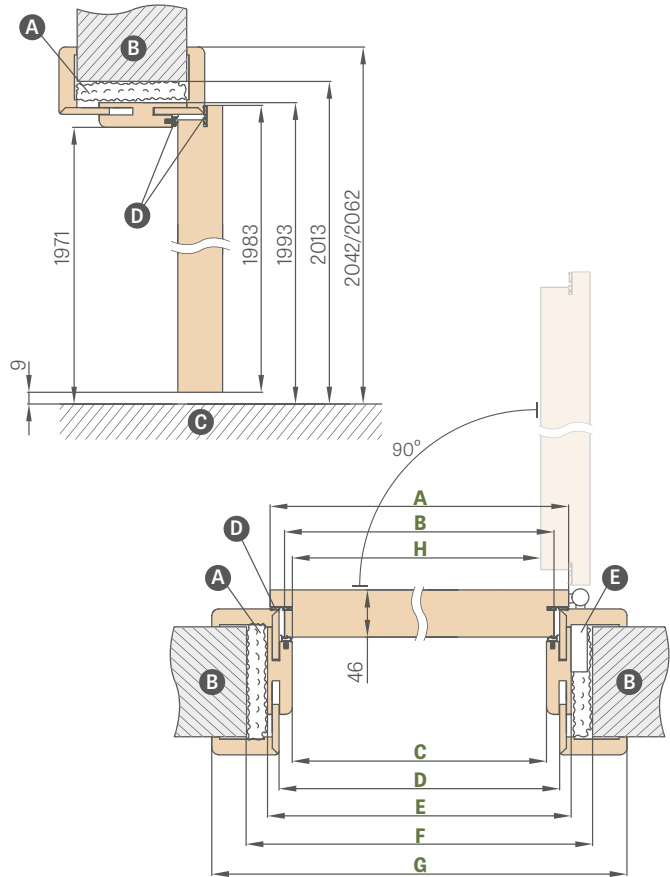

HERSE MAX SET 31

PEVNÁ A NASTAVITEĽNÁ ZÁRUBŇA

HERSE SET, HERSE MAX SET

SCHÉMA PEVNEJ ZÁRUBNE HERSE SET

SCHÉMA NASTAVITEĽNEJ ZÁRUBNE HERSE SET

Šírka dverí	A	B	C	D	E	F
„80N“	804	777	764	852	872	756
„80“	844	817	804	892	912	796
„90E“	948	921	908	996	1016	900
„100“	1044	1017	1004	1092	1112	996