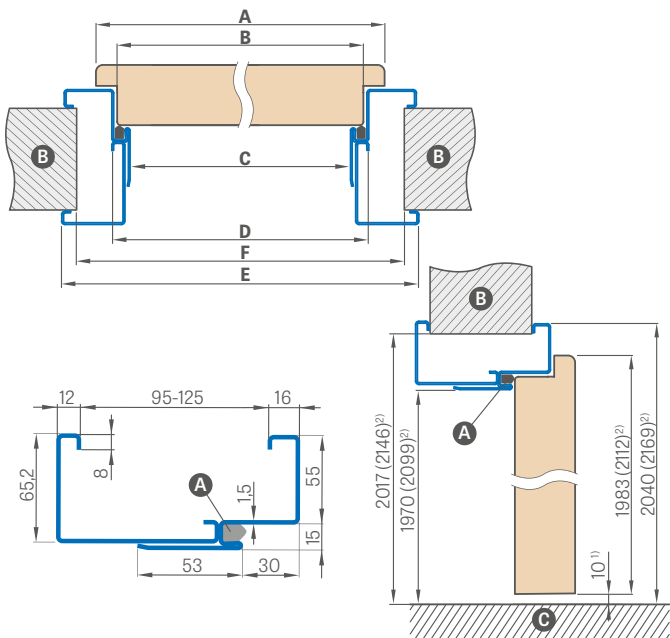

OCEĽOVÁ ZÁRUBŇA

PRE RÁMOVÉ, PANELOVÉ A SKLENENÉ KRÍDLA GRAF

NASTAVITELNÁ OCEĽOVÁ ZÁRUBŇA (OBLOŽKOVÁ), plech s hrúbkou 1,5 mm

zváraná a lakovaná, odtiene RAL 9003, 9010, 9016, 8003, 8017, 7016, 7022, 9005, 7047, 1001