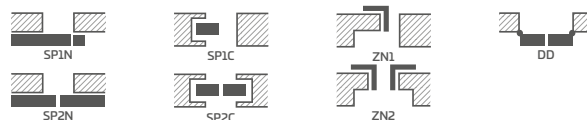

DOSTUPNÉ RIEŠENIA (str. 142 – 153)

DOSTUPNÉ ŠÍRKY KRÍDIEL

60 70 80N⁵⁾ 80 90 100

GREKO

203,00 €* / 249,69 €**

ORECH GREKO	ZLATÝ DUB GREKO	DUB MEDIUM GREKO	DUB GREKO
DUB SIVÝ GREKO	SONOMA GREKO	BIELA GREKO¹⁾	SNEHOBIELA GREKO¹⁾

PREMIUM

229,00 €* / 281,67 €**

ORECH PREMIUM	DUB PRÍRODNÝ PREMIUM⁴⁾	DUB PREMIUM	JASEŇ GRAFIT PREMIUM⁴⁾
JAVOR SIVÝ PREMIUM⁴⁾	BIELA KÔRA PREMIUM	BIELA PREMIUM¹⁾⁴⁾	

CPL

229,00 €* / 281,67 €**

WENGE DARK ST CPL	DUB ST CPL⁴⁾	DUB SIVÝ ST CPL	KAPUČÍNO ST CPL³⁾
ČIERNA ST CPL³⁾	TMAVOZELEŇÁ ST CPL³⁾	TMAVOMODRÁ ST CPL³⁾	ANTRACIT ST CPL³⁾
SVETLOSIVÁ ST CPL³⁾	POPOLAVÁ ST CPL³⁾	BIELA ST CPL¹⁾³⁾	

Hranol z lepeného dreva⁴⁾

NOVINKA

PRÍPLATKY

továrenské prevrtanie otvoru na kľučky (tzv. delené) objednané v komplete s krídlom	zadarmo
rekuperačná skratka mini, ventilačný výrez štandard alebo mini (str. 137)	9,20 €* / 11,32 €**
plastové krúžky imitujúce drevo (4 ks)	6,90 €* / 8,49 €**
okrúhle a štvorcové kovové hrdlá (4 ks); farba: brúsený nikel, patina, biela a čierna	35,60 €* / 43,79 €**
vetracia mriežka (iba pre krídla so šírkou: 80, 90, 100)	9,20 €* / 11,32 €**
poldrážkové a bezpoldrážkové krídlo „100“	17,90 €* / 22,02 €**
lepené sklo VSG 221, bezpečné sklo, obojstranne hladké; cena za 1 sklenú tabuľu	
mliečne	7,20 €* / 8,86 €**
čierne	8,90 €* / 10,95 €**
kovové krytky na pánty v poldrážkovom krídle (farby: brúsený nikel, patina, lesklý chróm, lesklá mosadz, biela a čierna); cena za komplet na 1 pánt	4,20 €* / 5,17 €**
padacie tesnenie²⁾	39,90 €* / 49,08 €**
zámena na čierny alebo zlatý magnetický zámok pre bezpoldrážkové krídla	9,20 €* / 11,32 €**
zámena na pánty a protiplech, farba: čierna alebo zlatá pre bezpoldrážkové krídla	24,20 €* / 29,77 €**
magnetický obmedzovač (doraz)²⁾ (dostupný v šiestich farbách, str. 137)	39,90 €* / 49,08 €**
vertikálne hranoly z lepeného dreva⁴⁾	32,70 €* / 40,22 €**

¹⁾ biely hladký laminát imitujúci natretý povrch

²⁾ keď sa používa doraz, nedá sa použiť padacie tesnenie, a naopak

³⁾ špeciálny povlak AntiFinger obmedzuje možnosť zašpinenia a stopy po odtlačkoch prstov

⁴⁾ vertikálne hranoly z vrstvom lepeného dreva obložené HDF a MDF doskami dostupné za príplatok pre dekory BIELA PREMIUM, DUB PRÍRODNÝ PREMIUM, JESEŇ GRAFIT PREMIUM, JAVOR SIVÝ PREMIUM, DUB ST CPL

⁵⁾ iba pre bezpoldrážkové krídla

* CENA BEZ DPH, ** CENA S DPH, */** Cena krídla, nezahŕňa kľučku a zárubňu