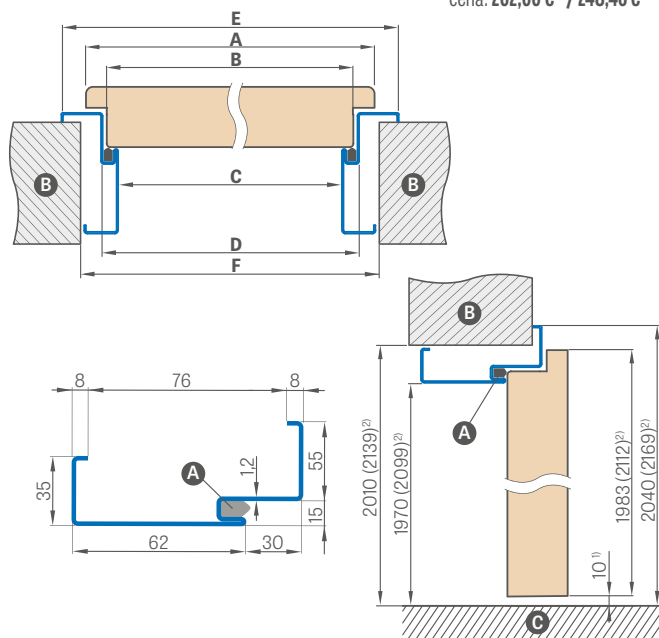

VELKÁ UHĽOVÁ OCEĽOVÁ ZÁRUBŇA, plech s hrúbkou 1,2 mm

zváraná a lakovaná, odtiene RAL 9003, 9010, 9016, 8003, 8017, 7016, 7022, 9005, 7047, 1001

cena: 202,00 €* / 248,46 €**

¹⁾ prípustná odchýlka vyplývajúca z rozmerovej tolerancie zárubne +/- 3 mm (odporúčame, aby ste to overili ešte pred montážou) ²⁾ Norma 2112

Šírka dverí	A	B	C	D	E	F
„60“	644	617	601	631	741	695
„70“	744	717	701	731	841	795
„80“	844	817	801	831	941	895
„90“	944	917	901	931	1041	995
„100“	1044	1017	1001	1031	1141	1095
„110“	1144	1117	1101	1131	1241	1195

Šírka dverí	A	B	C	D	E	F
„60“	644	617	601	631	741	681
„70“	744	717	701	731	841	781
„80“	844	817	801	831	941	881
„90“	944	917	901	931	1041	981
„100“	1044	1017	1001	1031	1141	1081
„110“	1144	1117	1101	1131	1241	1181

Rozsah nastavenia min. - max. (mm)	CENA (RAL 9003, 9010, 9016, 8003, 8017, 7016, 7022, 9005, 7047, 1001)
95 - 125	298,00 €* / 366,54 €**
125 - 155	321,00 €* / 394,83 €**
155 - 185	356,00 €* / 437,88 €**
185 - 215	392,00 €* / 482,16 €**
215 - 245	430,00 €* / 528,90 €**
245 - 275	465,00 €* / 571,95 €**
275 - 305	513,00 €* / 630,99 €**