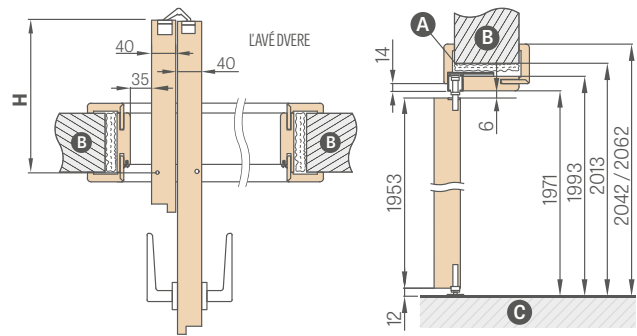

A – pena B – stena C – podlaha

Šírka dverí	A	B	C	E	F	G	H	I	J
„60“	641	614	604	648	688	746*/786**	152,5	218	418
„70“	741	714	704	748	788	846*/886**	202,5	268	468
„80“	841	814	804	848	888	946*/986**	252,5	318	518
„90“	941	914	904	948	988	1046*/1086**	302,5	368	568
„100“	1041	1014	1004	1048	1088	1146*/1186**	352,5	418	618

* 6 cm obložka / ** 8 cm obložka, len 45° spojenie