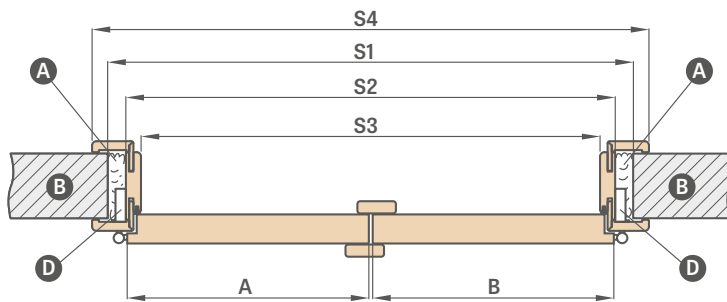

A – pena B – stena C – podlaha D – pántové lôžko

Nastaviteľná zárubňa	DVOJKRÍDLOVÉ DVERE											
	,90"	,100"	,110"	,120"	,130"	,140"	,150"	,160"	,170"	,180"	,190"	
A+B Šírka krídla	988	1088	1188	1288	1388	1488	1588	1688	1788	1888	1988	
S1 Šírka otvoru v stene	1034	1134	1234	1334	1434	1534	1634	1734	1834	1934	2034	
S2 Vonkajšia šírka zárubne	994	1094	1194	1294	1394	1494	1594	1694	1794	1894	1994	
S3 Svetlá šírka zárubne	950	1050	1150	1250	1350	1450	1550	1650	1750	1850	1950	
S4 Šírka obkladu zárubne 6 cm obložka / 8 cm obložka	1092 / 1132	1192 / 1232	1292 / 1332	1392 / 1432	1492 / 1532	1592 / 1632	1692 / 1732	1792 / 1832	1892 / 1932	1992 / 2032	2092 / 2132	
H1 Výška krídla	1983 (2112) ²											
H2 Výška otvoru v stene	2013 (2142) ²											
H3 Vonkajšia výška zárubne	1993 (2122) ²											
H4 Svetlá výška zárubne	1971 (2100) ²											
H5 Výška obkladu zárubne 6 cm obložka / 8 cm obložka	2042 / 2062 (2171 / 2191) ²											