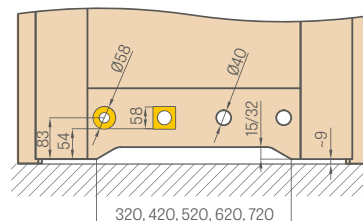

SKRYTÉ MAGNETICKÉ DORAZY NOVINKA

Magnetický doraz sa v krídlach montuje pri montáži, v mieste, ktoré je na to špeciálne vyfrézované.

Výrobok sa dodáva ako osobitný sortiment.

Pozor (podstatná informácia pri podlahovom kúrení): podlahový prvok musí byť umiestnený vo vyvrtanom otvore $\varnothing 14$ mm s hĺbkou 45 mm.

Magnetický doraz nie je dostupný v prípade dvojkriдловých dverí.

KOVOVÉ KRYTY NA PÁNTY

Dostupné krytky:

- pre Herse/Forteca $\varnothing 16$, dĺžka 47 mm, farby: brúsený nikel, patina, lesklý chróm, lesklá mosadz, biela a čierna
- pre LEDA EI30 $\varnothing 16$ alebo LEDA EI60 $\varnothing 20$, dĺžka 64 mm, farby: matný chróm, čierna (na dverách s oceľovým rámom nie je možné použiť žiadne puzdro)
- pre vnútorné krídla $\varnothing 15$, dĺžka 47 mm, farby: brúsený nikel, patina, lesklý chróm, lesklá mosadz, biela a čierna

VENTILÁCIA

Mriežky

SKRACOVANIE KRÍDIEL

Krídla dodané v v slovenskej norme sa môžu skrátiť pri montáži, maximálne o 30 mm alebo o 80 mm v prípade krídel zo série HERSE SET (pokiaľ neboli továrensky podrezané), ako aj v prípade panelových krídel, ak je továrensky namontovaná dodatočný dolný hranol.

(UPOZORNENIE: pri montáži sa nesmú skracovať krídla FRAGI, dvojkriдловé a protipožiarne dvere, bezpoldrážkové krídla pre posuvné systémy, sklenené dvere GRAF, bezpečnostné dvere FORTECA RC2 a FORTECA RC3, ani rámové krídla podľa slovenskej normy).

Krídla zhotovené podľa slovenskej normy sú o 47 mm nižšie než krídla zhotovené podľa poľskej normy.

Pri továrenskom skrátení dverí je kľučka umiestnená nižšie o rovnakú hodnotu.