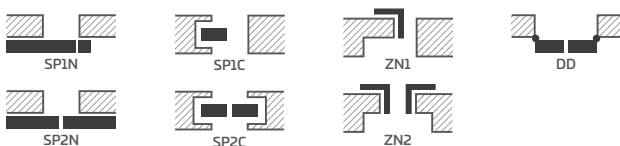

DOSTUPNÉ RIEŠENIA^{1) 3)} (str. 142 – 153)

DOSTUPNÉ ŠÍRKY KRÍDIEL

60N⁵⁾ 60 70N⁵⁾ 70 80N⁴⁾ 80 90N⁵⁾ 90 100