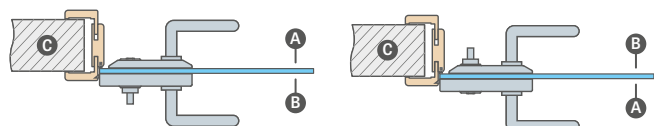

KÚPEĽŇOVÁ BLOKÁDA NA STRANE

vonkajšej (Z)

vnútornej (W)

A predizba; **B** kúpeľa; **C** stena

WC zámok – pri objednávaní zámku s blokádou je potrebné zvoliť:

VONKAJŠÍ zámok – keď má byť kúpeľňová blokáda namontovaná na vonkajšej strane dverí (Z) alebo

VNÚTORNÝ zámok – keď má byť kúpeľňová blokáda namontovaná na vnútornej strane dverí (V).

POZOR: Zámky s blokádou majú smer (pravé alebo ľavé)