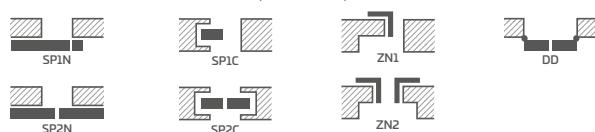

DOSTUPNÉ ŠÍRKY KRÍDIEL

60	70	80N⁵⁾	80	90	100

GREKO

ORECH GREKO	DUB GREKO	SONOMA GREKO	DUB MEDIUM GREKO	SNEHOBIELA GREKO¹⁾
ZLATÝ DUB GREKO	DUB SIVÝ GREKO	SVETLÁ AKÁCIA GREKO	BIELA GREKO¹⁾	

CPL

WENGE DARK ST CPL	DUB ST CPL	DUB SIVÝ ST CPL	BIELA ST CPL¹⁾³⁾	
ČIERNA ST CPL³⁾	TMAVOZELENÁ ST CPL³⁾	TMAVOMODRÁ ST CPL³⁾	KAPUČÍNO ST CPL³⁾	NOVINKA
POPOLAVÁ CPL	BIELA CPL	SVETLOSIVÁ ST CPL³⁾	POPOLAVÁ ST CPL³⁾	ANTRACIT ST CPL³⁾
ORECH CLASSIC CPL	DUB RETRO CPL	DUB CLASSIC CPL	ANTRACIT CPL⁶⁾	ANTRACIT SATĚN CPL

PREMIUM

ORECH PREMIUM	JAVOR SIVÝ PREMIUM	DUB PREMIUM	BIELA KÓRA PREMIUM	JASEŇ GRAFIT PREMIUM
BETÓN PREMIUM	BIELA PREMIUM¹⁾	DUB PRÍRODNÝ PREMIUM	DUB PRÍRODNÝ PRIEČNY PREMIUM⁴⁾	

DOSTUPNÉ RIEŠENIA (str. 142 – 153)

TYPY HRÁN

OKENNÝ RÁMIK