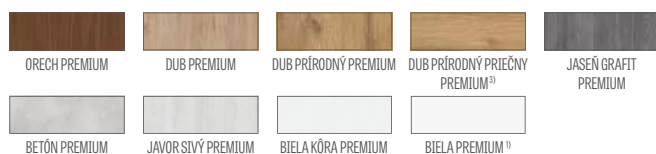

PREMIUM 124,00 €* / 152,52 €**