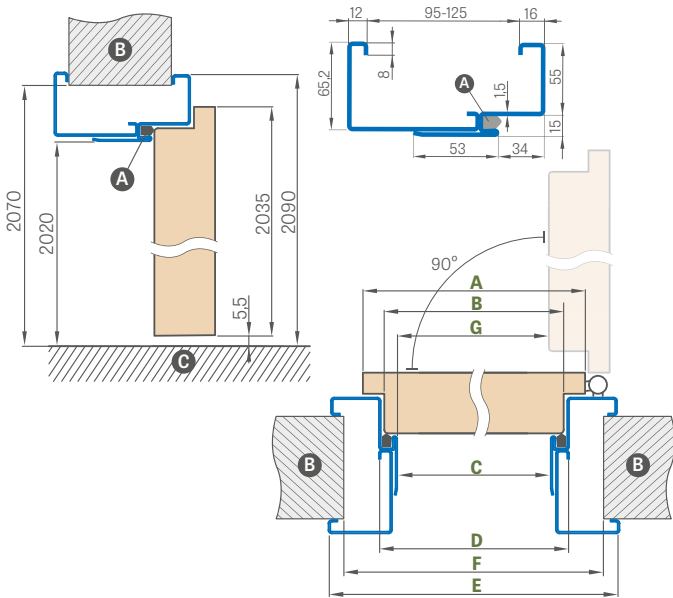

NASTAVITELNÁ (OBLOŽKOVÁ) OCEĽOVÁ ZÁRUBŇA

zváraná a lakovaná, odtiene RAL 9003, 9010, 9016, 8003, 8017, 7016, 7022, 9005, 7047, 1001

Šírka dverí	A	B	C	D	E	F	G
„80N“	804	778	761	791	901	865	754,5
„80“	848	822	805	835	945	910	798,5
„90ES“	960	934	917	947	1057	1022	910
„100“ ¹⁾	1048	1022	1005	1035	1145	1110	998,5