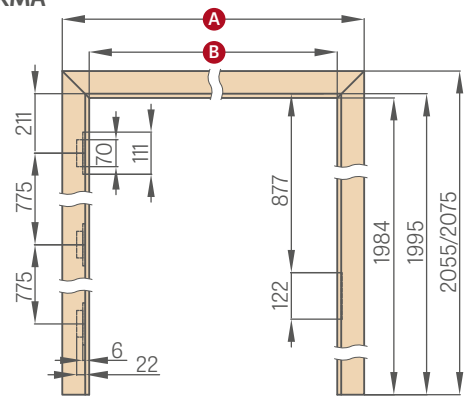

BEZPOLDRÁŽKOVÁ NASTAVITELNÁ ZÁRUBŇA - PL NORMA

	,60N"	,60"	,70N"	,70"	,80N"	,80"
A	747/787	771/811	847/887	871/911	947/987	971/1011
B	605	629	705	729	805	829

	,90N"	,90"	,100"	,110"
A	1047/1087	1071/1111	1171/1211	1271/1311
B	905	929	1029	1129

Šírky 60N, 70N, 90N dostupné iba pre model ALTAMURA 1, BALDUR 1 a UNO PREMIUM