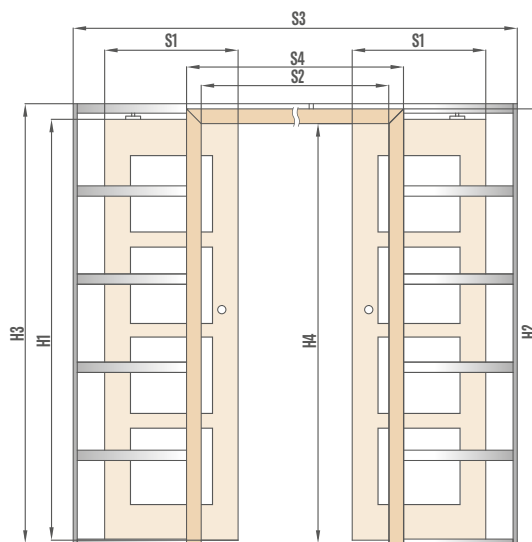

- A – stena
- L – hliníkové puzdro
- P – sadrokartónová doska
- G – hladká strana skla
- M – matná strana skla
- S – krídlo
- K – protiprachové štetiny