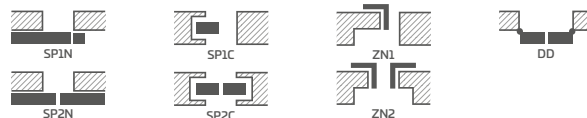

DOSTUPNÉ RIEŠENIA (str. 142 – 153)

DOSTUPNÉ ŠÍRKY KRÍDIEL

60 70 80N⁵⁾ 80 90 100