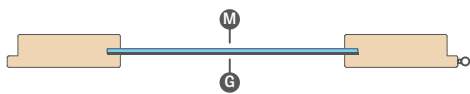

ZASKLENIE NA OBJEDNÁVKU „RUB“