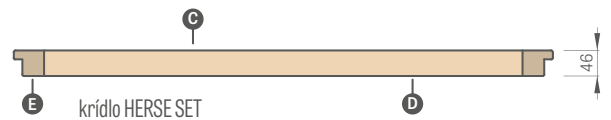

PANELOVÉ KRÍDLO

krídlo HERSE SET