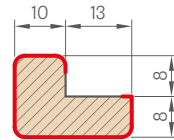

KONCOVÁ LIŠTA