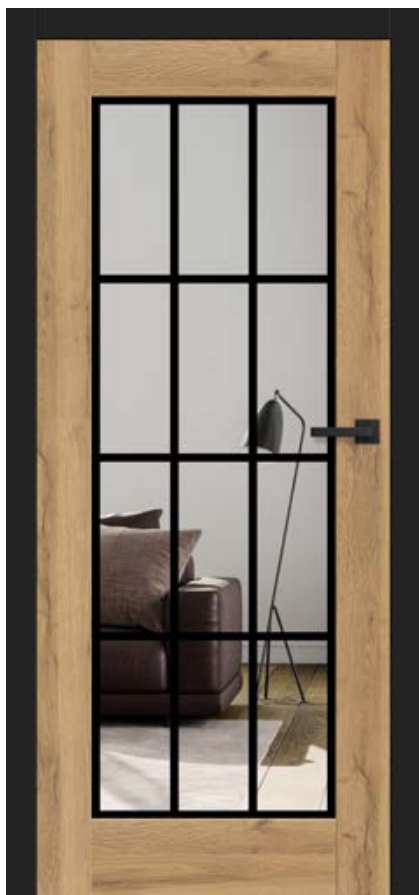

MISKANT 3, dekor PRÍRODNÝ DUB PREMIUM, zárubňa ČIERNA ST CPL, kľučka CUBE matná čierna

KONŠTRUKCIA

- poldrážkové alebo bezpoldrážkové krídlo vyrobené rámovou technológiou STILE
- vertikálne a horizontálne hranoly z MDF dosky potiahnuté laminátom GREKO, PREMIUM, ST CPL alebo ST CPL s povlakom AntiFinger
- vertikálne hranoly s vrstvom lepeného dreva obložené HDF a MDF doskami⁴⁾
- voliteľne za príplatok panely rozširujúce zárubňu, ako aj rímsa a pilastre str. 139 – 141
- možnosť svojpomocného skrátania krídla, podrobnosti na strane 137

KOVANIA

- tri strieborné 2-čapové pánty nastaviteľné v horizontálnej rovine v poldrážkovom krídle
- tri skryté pánty v bezpoldrážkovom krídle, farba: strieborná (voliteľne za príplatok čierna); pánty sa dodávajú spolu so zárubňou a sú zahrnuté v cene zárubne
- jazýčkovo-západkový zámok v poldrážkovom krídle a magnetický (voliteľne jazýčkovo-západkový) v bezpoldrážkovom krídle: na kľúč, cylindrickú vložku, úsporný alebo s blokádou, farba: strieborná; voliteľne za príplatok magnetický zámok, farba: čierna alebo zlatá

ZASKLENIE

- kalené sklo mliečne (MISKANT 2, 4, 6) alebo číre (MISKANT 1, 3, 5) s hrúbkou 4 mm, alebo za príplatok lepené sklo VSG s vnútornou aplikáciou
- možnosť zmeny strany zasklenia na RUB (štandardné zasklenie LÍCE)
- čierne línie so šírkou (hrúbkou) 18 mm natierané sietotlačou na jednej strane skla