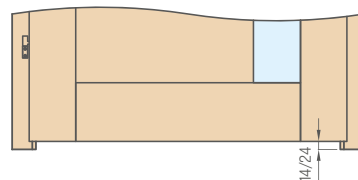

ŠTANDARDNÉ VETRANIE (výš. 32 mm) alebo MINI (výš. 15 mm)

Ventilačný výrez nie je dostupný v bezpoldrážkových krídlach do nástenných a do puzdrových posuvných systémov.