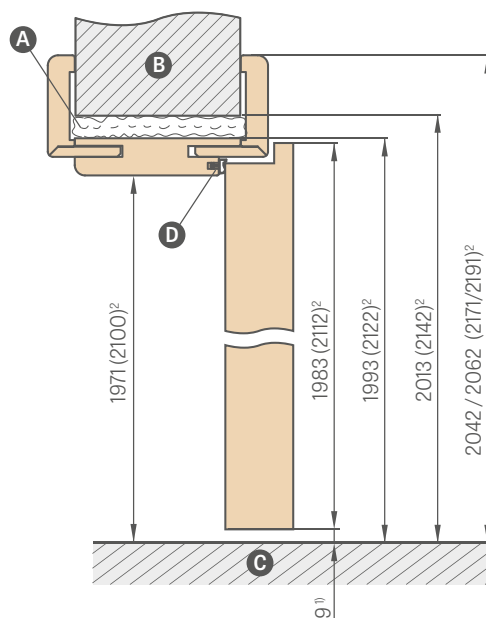

¹⁾ prípustná odchýlka vyplývajúca z rozmerovej tolerancie zárubne +/-3 mm (odporúčame, aby ste si to overili ešte pred montážou)

²⁾ Norma PL2112 za príplatok 15 %

A – pena **B** – stena **C** – podlaha **D** – gumené tesnenie
E – pántové lôžko