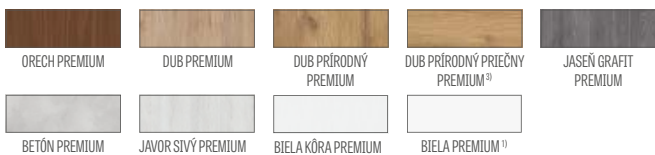

LEDA EI30, EI60

PROTIPOŽIARNE VNÚTORNÉ VCHODOVÉ DVERE VYROBENÉ V TECHNOLÓGII HALSPAN

KRÍDLO S NASTAVITEĽNOU (OBLOŽKOVOU) OCEĽOVOU ZÁRUBŇOU

Rozsah nastavenia min. - max. (mm)	krídlo LEDA EI30 + nastaviteľná oceľová zárubňa		
	„80“	„90ES“	„100“
95 - 125	892,00 €* / 1097,16 €**	892,00 €* / 1097,16 €**	1096,00 €* / 1348,08 €**
125 - 155	925,00 €* / 1137,75 €**	925,00 €* / 1137,75 €**	1130,00 €* / 1389,90 €**
155 - 185	959,00 €* / 1179,57 €**	959,00 €* / 1179,57 €**	1164,00 €* / 1431,72 €**
185 - 215	992,00 €* / 1220,16 €**	992,00 €* / 1220,16 €**	1197,00 €* / 1472,31 €**
215 - 245	1026,00 €* / 1261,98 €**	1026,00 €* / 1261,98 €**	1231,00 €* / 1514,13 €**
245 - 275	1060,00 €* / 1303,80 €**	1060,00 €* / 1303,80 €**	1265,00 €* / 1555,95 €**
275 - 305	1093,00 €* / 1344,39 €**	1093,00 €* / 1344,39 €**	1298,00 €* / 1596,54 €**

„90ES“ – investičná šírka oceľovej zárubne

Rozsah nastavenia min. - max. (mm)	krídlo LEDA EI60 + nastaviteľná oceľová zárubňa		
	„80“	„90ES“	„100“
95 - 125	1025,00 €* / 1260,75 €**	1025,00 €* / 1260,75 €**	1229,00 €* / 1511,67 €**
125 - 155	1058,00 €* / 1301,34 €**	1058,00 €* / 1301,34 €**	1263,00 €* / 1553,49 €**
155 - 185	1092,00 €* / 1343,16 €**	1092,00 €* / 1343,16 €**	1296,00 €* / 1594,08 €**
185 - 215	1126,00 €* / 1384,98 €**	1126,00 €* / 1384,98 €**	1330,00 €* / 1635,90 €**
215 - 245	1159,00 €* / 1425,57 €**	1159,00 €* / 1425,57 €**	1363,00 €* / 1676,49 €**
245 - 275	1192,00 €* / 1466,16 €**	1192,00 €* / 1466,16 €**	1397,00 €* / 1718,31 €**
275 - 305	1226,00 €* / 1507,98 €**	1226,00 €* / 1507,98 €**	1431,00 €* / 1760,13 €**

KRÍDLO S UHLOVOU OCEĽOVOU ZÁRUBŇOU

krídlo LEDA EI30 + veľká uhlová oceľová zárubňa		
„80“	„90ES“	„100“
808,00 €* / 993,84 €**	808,00 €* / 993,84 €**	982,00 €* / 1207,86 €**

„90ES“ – investičná šírka oceľovej zárubne