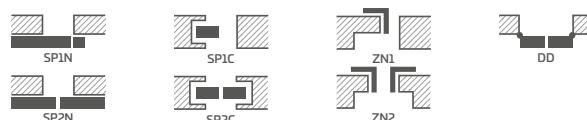

DOSTUPNÉ RIEŠENIA (str. 142 – 153)

DOSTUPNÉ ŠÍRKY KRÍDIEL

60 70 80N⁵⁾ 80 90 100

GREKO 212,00 €* / 260,76 €**

ORECH GREKO	ZLATÝ DUB GREKO	DUB MEDIUM GREKO	DUB GREKO
DUB SIVÝ GREKO	SONOMA GREKO	BIELA GREKO¹⁾	SNEHOBIELA GREKO¹⁾

PREMIUM 229,00 €* / 281,67 €**

ORECH PREMIUM	DUB PRÍRODNÝ PREMIUM⁴⁾	DUB PREMIUM	JASEŇ GRAFIT PREMIUM⁴⁾
JAVOR SIVÝ PREMIUM⁴⁾	BIELA KÔRA PREMIUM	BIELA PREMIUM^{1) 4)}	

CPL 229,00 €* / 281,67 €**

WENGE DARK ST CPL	DUB ST CPL⁴⁾	DUB SIVÝ ST CPL	
ČIERNA ST CPL³⁾	TMAVOZELEŇÁ ST CPL³⁾	TMAVOMODRÁ ST CPL³⁾	KAPUČINO ST CPL³⁾
SVETLOSIVÁ ST CPL³⁾	POPOLAVÁ ST CPL³⁾	BIELA ST CPL^{1) 3)}	ANTRACIT ST CPL³⁾