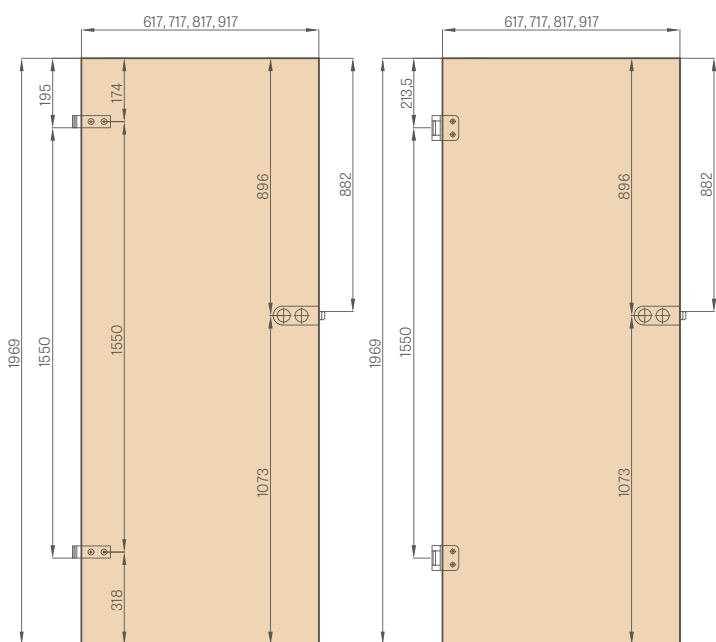

SKLENENÁ TABUĽA GRAF

štandardný záves

vertikálny záves