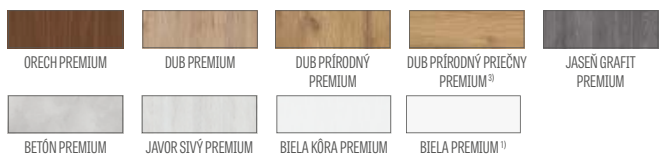

¹⁾ biely hladký laminát imitujúci maľovaný, natretý povrch

²⁾ špeciálny povlak **AntiFinger** obmedzuje možnosť zašpinenia a stopy po odtlačkoch prstov

³⁾ v komplete zárubňa s dekorom DUB PRÍRODNÝ PREMIUM

⁴⁾ do vyčerpania zásob