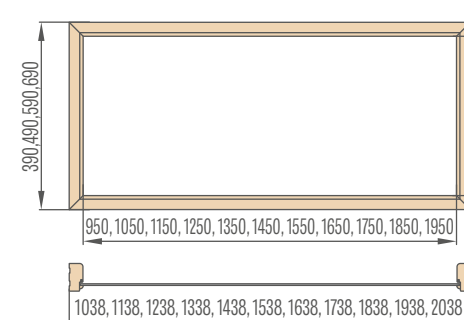

Horné svetlíky pevnej dvojkřídlovej zárubne

„90“ „100“ „110“ „120“ „130“ „140“ „150“ „160“ „170“ „180“ „190“