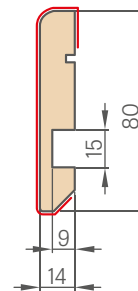

1) biely hladký laminát imitujúci natretý povrch

2) špeciálny povlak **AntiFinger** obmedzuje možnosť zašpinenia a stopy po odtlačkoch prstov

* CENA BEZ DPH, ** CENA S DPH