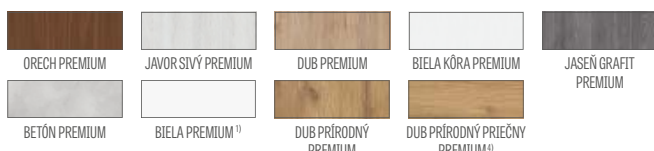

* CENA BEZ DPH, ** CENA S DPH, */** Cena krídla, nezahrňuje kľučku a zárubňu

PRÍPLATKY

reverzné krídlo (nedostupné v CPL 0,2 a 0,7)	88,80 €* / 109,22 €**
výplnenie plnou doskou	41,50 €* / 51,05 €**
výstuž pod samozatvárač	9,20 €* / 11,32 €**
ramenný samozatvárač (strieborná, čierna, biela, hnedá)	88,80 €* / 109,22 €**
dodatkový dolný hranol (možnosť samostatného skrátenia až na max. 8 cm)	9,20 €* / 11,32 €**
rekuperačná skratka štandard alebo mini, vetrací výrez, štandard alebo mini (str. 137) alebo vetracia mriežka	9,20 €* / 11,32 €**
plastové krúžky	6,90 €* / 8,49 €**
okružle alebo štvorcové kovové hrdlá (4 ks) s povrchovou úpravou: brúsený nikel, patina, biela a čierna	35,60 €* / 43,79 €**
poldrážkové a bezpoldrážkové krídlo „100“	17,90 €* / 22,02 €**
mliečne obojstranne hladké lepené sklo VSG 221 cena za 1 ks skla	10,10 €* / 12,42 €**
padacie tesnenie 2)	39,90 €* / 49,08 €**
kovové krytky na pánty v poldrážkovom krídle (brúsený nikel, patina, lesklý chróm, lesklá mosadz, biela a čierna) 1 pánt	4,20 €* / 5,17 €** cena za komplet na 1 pánt
povrchová úprava hrany krídla čierna	22,20 €* / 27,31 €**
zámena na magnetický zámok, farba: čierna alebo zlatá, pre bezpoldrážkové a reverzné krídla	9,20 €* / 11,32 €**
zámena na pánty a protiplech, farba: čierna alebo zlatá pre bezpoldrážkové krídla	24,20 €* / 29,77 €**
magnetický obmedzovač (doraz) 2) (dostupný v šiestich farbách, str. 137)	39,90 €* / 49,08 €**
Norma PL2112	+15 % k cene krídla pred príplatkami