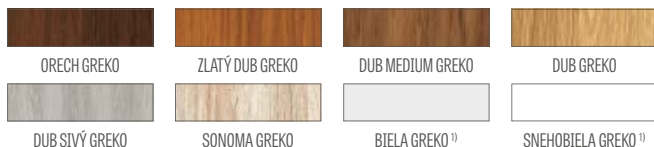

DOSTUPNÉ RIEŠENIA (str. 142 – 153)

DOSTUPNÉ ŠÍRKY KRÍDIEL

60 70 80N⁵⁾ 80 90 100

GREKO

205,00 €* / 252,15 €**

PREMIUM

230,00 €* / 282,90 €**

CPL