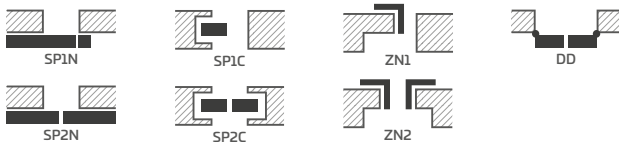

DOSTUPNÉ RIEŠENIA (str. 142 – 153)

DOSTUPNÉ ŠÍRKY KRÍDIEL

60 70 80N²⁾ 80 90 100

* CENA BEZ DPH, ** CENA S DPH, */** Cena krídla, nezahŕňa kľučku a zárubňu

¹⁾ keď sa používa doraz, nedá sa použiť padacie tesnenie, a naopak

²⁾ iba pre bezpoldrážkové krídla

³⁾ dekoratívna rímša spolu s pilastrami za dodatočný príplatok, str. 139