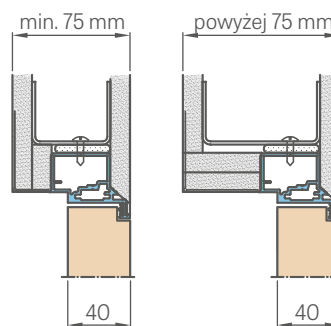

ZÁSTAVBA SADROKARTÓNOM