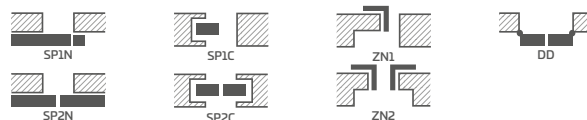

DOSTUPNÉ RIEŠENIA (str. 142 – 153)

DOSTUPNÉ ŠÍRKY KRÍDIEL

60 70 80N⁵⁾ 80 90 100

GREKO 234,00 €* / 287,82 €**

ORECH GREKO	ZLATÝ DUB GREKO	DUB MEDIUM GREKO	DUB GREKO
DUB SIVÝ GREKO	SONOMA GREKO	BIELA GREKO¹⁾	SNEHOBIELA GREKO¹⁾

PREMIUM 258,00 €* / 317,34 €**

ORECH PREMIUM	DUB PRÍRODNÝ PREMIUM⁴⁾	DUB PREMIUM	JASEŇ GRAFIT PREMIUM⁴⁾
JAVOR SIVÝ PREMIUM⁴⁾	BIELA KÔRA PREMIUM	BIELA PREMIUM^{1) 4)}	

CPL 258,00 €* / 317,34 €**

WENGE DARK ST CPL	DUB ST CPL⁴⁾	DUB SIVÝ ST CPL	
ČIERNA ST CPL³⁾	TMAVOZELEŇÁ ST CPL³⁾	TMAVOMODRÁ ST CPL³⁾	KAPUČINO ST CPL³⁾
SVETLOSIVÁ ST CPL³⁾	POPOLAVÁ ST CPL³⁾	BIELA ST CPL^{1) 3)}	ANTRACIT ST CPL³⁾

NOVINKA

Hranol z lepeného dreva⁴⁾

PRÍPLATKY

továrenské prevrtanie otvoru na kľučku (tzv. delené) objednané v komplete s krídlom zadarmo

rekuperačná skratka mini, ventilačný výrez štandard alebo mini (str. 137)	9,20 €* / 11,32 €**
plastové krúžky imitujúce drevo (4 ks)	6,90 €* / 8,49 €**
okružle a štvorcové kovové hrdlá (4 ks); farba: brúsený nikel, patina, biela a čierna	35,60 €* / 43,79 €**
vetracia mriežka (iba pre krídla so šírkou: 80, 90, 100)	9,20 €* / 11,32 €**
poldrážkové a bezpoldrážkové krídlo „100“	17,90 €* / 22,02 €**
lepené sklo VSG 221, bezpečné sklo, obojstranne hladké; cena za 1 sklenú tabuľu	
mliečne	11,70 €* / 14,39 €**
čierne	16,40 €* / 20,17 €**
kovové krytky na pánty v poldrážkovom krídle (farby: brúsený nikel, patina, lesklý chróm, lesklá mosadz, biela a čierna); cena za komplet na 1 pánt	4,20 €* / 5,17 €**
padacie tesnenie²⁾	39,90 €* / 49,08 €**
zámena na čierny alebo zlatý magnetický zámok pre bezpoldrážkové krídla	9,20 €* / 11,32 €**
zámena na pánty a protiplech, farba: čierna alebo zlatá pre bezpoldrážkové krídla	24,20 €* / 29,77 €**
magnetický obmedzovač (doraz)²⁾ (dostupný v šiestich farbách, str. 137)	39,90 €* / 49,08 €**
vertikálne hranoly z lepeného dreva⁴⁾	32,70 €* / 40,22 €**

¹⁾ biely hladký laminát imitujúci natretý povrch

²⁾ keď sa používa doraz, nedá sa použiť padacie tesnenie, a naopak

³⁾ špeciálny povlak AntiFinger obmedzuje možnosť zašpinenia a stopy po odtlačkoch prstov

⁴⁾ vertikálne hranoly z vrstvom lepeného dreva obložené HDF a MDF doskami dostupné za príplatok pre dekory BIELA PREMIUM, DUB PRÍRODNÝ PREMIUM, JESEŇ GRAFIT PREMIUM, JAVOR SIVÝ PREMIUM, DUB ST CPL

⁵⁾ iba pre bezpoldrážkové krídla

* CENA BEZ DPH, ** CENA S DPH, */** Cena krídla, nezahŕňa kľučku a zárubňu