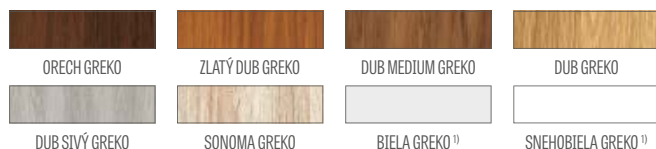

GREKO

194,00 €* / 238,62 €**