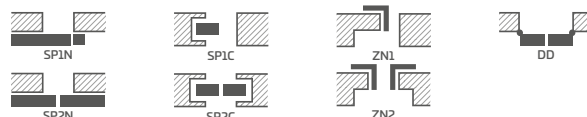

DOSTUPNÉ RIEŠENIA (str. 142 – 153)

DOSTUPNÉ ŠÍRKY KRÍDIEL

60	70	80N⁵⁾	80	90	100

GREKO

173,00 €* / 212,79 €**

ORECH GREKO	ZLATÝ DUB GREKO	DUB MEDIUM GREKO	DUB GREKO
DUB SIVÝ GREKO	SONOMA GREKO	BIELA GREKO¹⁾	SNEHOBIELA GREKO¹⁾

PREMIUM

209,00 €* / 257,07 €**

ORECH PREMIUM	DUB PRÍRODNÝ PREMIUM⁴⁾	DUB PREMIUM	JASEŇ GRAFIT PREMIUM⁴⁾
JAVOR SIVÝ PREMIUM⁴⁾	BIELA KÔRA PREMIUM	BIELA PREMIUM¹⁾⁴⁾	

CPL

209,00 €* / 257,07 €**

WENGE DARK ST CPL	DUB ST CPL⁴⁾	DUB SIVÝ ST CPL	KAPUČINO ST CPL³⁾
ČIERNA ST CPL³⁾	TMAVOZELENÁ ST CPL³⁾	TMAVOMODRÁ ST CPL³⁾	ANTRACIT ST CPL³⁾
SVETLOSIVÁ ST CPL³⁾	POPOLAVÁ ST CPL³⁾	BIELA ST CPL¹⁾³⁾	

NOVINKA

Hranol z lepeného dreva⁴⁾

¹⁾ biely hladký laminát imitujúci natretý povrch

²⁾ keď sa používa doraz, nedá sa použiť padacie tesnenie, a naopak

³⁾ špeciálny povlak AntiFinger obmedzuje možnosť zašpinenia a stopy po odtlačkoch prstov

⁴⁾ vertikálne hranoly z vrstvovo lepeného dreva obložené HDF a MDF doskami dostupné za príplatok pre dekory BIELA PREMIUM, DUB PRÍRODNÝ PREMIUM, JESEŇ GRAFIT PREMIUM, JAVOR SIVÝ PREMIUM, DUB ST CPL

⁵⁾ iba pre bezpoldrážkové krídla

PRÍPLATKY

továrenské prevrtanie otvoru na kľučky (tzv. delené) objednané v komplete s krídlom

zadarmo

rekuperačná skratka mini, ventilačný výrez štandard alebo mini (str. 137) 9,20 €* / 11,32 €**

plastové krúžky imitujúce drevo (4 ks) 6,90 €* / 8,49 €**

okružle a štvorcové kovové hrdlá (4 ks); farba: brúsený nikel, patina, biela a čierna 35,60 €* / 43,79 €**

vetracia mriežka (iba pre krídla so šírkou: 80, 90, 100) 9,20 €* / 11,32 €**

poldrážkové a bezpoldrážkové krídlo „100“ 17,90 €* / 22,02 €**

lepené sklo VSG 221, bezpečné sklo, obojstranne hladké

JUKA 1 ..... mliečne 97,60 €* / 120,05 €**, čierne 133,00 €* / 163,59 €**

JUKA 2 ..... mliečne 52,50 €* / 64,58 €**, čierne 71,50 €* / 87,94 €**

JUKA 3 ..... mliečne 7,20 €* / 8,86 €**, čierne 9,80 €* / 12,05 €**

JUKA 4 ..... mliečne 97,60 €* / 120,05 €**, čierne 133,00 €* / 163,59 €**

JUKA 5 ..... mliečne 73,10 €* / 89,91 €**, čierne 99,90 €* / 122,88 €**

JUKA 6 ..... mliečne 49,00 €* / 60,27 €**, čierne 66,60 €* / 81,92 €**

JUKA 7 ..... mliečne 24,50 €* / 30,13 €**, čierne 33,30 €* / 40,96 €**

kovové krytky na pánty v poldrážkovom krídle (farba: brúsený nikel, patina, lesklý chróm, lesklá mosadz, biela a čierna); cena za komplet na 1 pánt 4,20 €* / 5,17 €**

padacie tesnenie²⁾ 39,90 €* / 49,08 €**

zámena na čierny alebo zlatý magnetický zámok pre bezpoldrážkové krídla 9,20 €* / 11,32 €**

zámena na pánty a protiplech, farba: čierna alebo zlatá pre bezpoldrážkové krídla 24,20 €* / 29,77 €**

magnetický obmedzovač (doraz)²⁾ (dostupný v šiestich farbách, str. 137) 39,90 €* / 49,08 €**

vertikálne hranoly z lepeného dreva⁴⁾ 32,70 €* / 40,22 €**