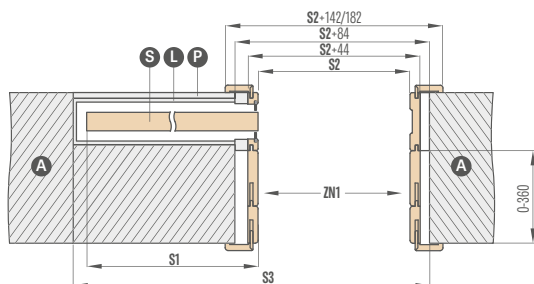

ZN1 jednostranná zástavba základnej steny pre SP1C.100 a SP1C.125

rozsah zástavby základnej steny od 0 – 40, 40 – 60; ... 340 – 360

Na výkrese je predstavená jednostranná zástavba základnej steny ZN1.

SP2C.100 (zasklenie líce)

pevný rozsah 100 mm

hrúbka puzdra pred zástavbou sadrokartónovými doskami – 75 mm