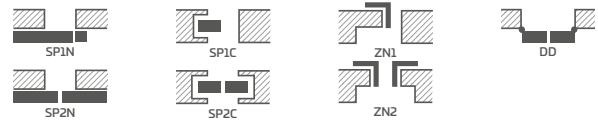

DOSTUPNÉ RIEŠENIA (str. 142 – 153)

DOSTUPNÉ ŠÍRKY KRÍDIEL

60 70 80N⁵⁾ 80 90 100

PREMIUM

343,00 €* / 421,89 €**

ORECH PREMIUM	DUB PRÍRODNÝ PREMIUM⁴⁾	DUB PREMIUM	JASEŇ GRAFIT PREMIUM⁴⁾
JAVOR SIVÝ PREMIUM⁴⁾	BIELA KÔRA PREMIUM	BIELA PREMIUM^{1) 4)}	

CPL

343,00 €* / 421,89 €**

WENGE DARK ST CPL	DUB ST CPL⁴⁾	DUB SIVÝ ST CPL	KAPUČINO ST CPL³⁾
ČIERNA ST CPL³⁾	TMAVOZELENÁ ST CPL³⁾	TMAVOMODRÁ ST CPL³⁾	ANTRACIT ST CPL³⁾
SVETLOSIVÁ ST CPL³⁾	POPOLAVÁ ST CPL³⁾	BIELA ST CPL^{1) 3)}	

NOVINKA

PRÍPLATKY

továrenské prevrtávanie otvoru na kľučku (tzv. delené) objednané v komplete s krídlom zadarmo

lepené sklo VSG 221, bezpečné sklo, obojstranne hladké
mliečne ..... 122,00 €* / 150,06 €**
čierne ..... 166,00 €* / 204,18 €**

rekuperačná skratka mini, ventilačný výrez štandard alebo mini (str. 137) 9,20 €* / 11,32 €**

plastové krúžky imitujúce drevo (4 ks) 6,90 €* / 8,49 €**

okrúhle a štvorcové kovové hrdlá (4 ks); farba: brúsený nikel, patina, biela a čierna 35,60 €* / 43,79 €**

vetracia mriežka (iba pre krídla so šírkou: 80, 90, 100) 9,20 €* / 11,32 €**

poldrážkové a bezpoldrážkové krídlo „100“ 17,90 €* / 22,02 €**

kovové krytky na pánty v poldrážkovom krídle (farba: brúsený nikel, patina, lesklý chróm, lesklá mosadz, biela a čierna); cena za komplet na 1 pánt 4,20 €* / 5,17 €**

padacie tesnenie²⁾ 39,90 €* / 49,08 €**

zámena na čierny alebo zlatý magnetický zámok pre bezpoldrážkové krídla 9,20 €* / 11,32 €**

zámena na pánty a protiplech, farba: čierna alebo zlatá pre bezpoldrážkové krídla 24,20 €* / 29,77 €**

magnetický obmedzovač (doraz)²⁾ (dostupný v šiestich farbách, str. 137) 39,90 €* / 49,08 €**

vertikálne hranoly z lepeného dreva⁴⁾ 32,70 €* / 40,22 €**

Norma PL2112 +15 % k cene krídla pred príplatkami

¹⁾ biely hladký laminát imitujúci natretý povrch

²⁾ keď sa používa doraz, nedá sa použiť padacie tesnenie, a naopak

³⁾ špeciálny povlak **AntiFinger** obmedzuje možnosť zašpinenia a stopy po odtlačkoch prstov

⁴⁾ vertikálne hranoly z vrstvom lepeného dreva obložené HDF a MDF doskami dostupné za príplatek pre dekor BIELA PREMIUM, DUB PRÍRODNÝ PREMIUM, JESEŇ GRAFIT PREMIUM, JAVOR SIVÝ PREMIUM, DUB ST CPL

⁵⁾ iba pre bezpoldrážkové krídla

* CENA BEZ DPH, ** CENA S DPH, */** Cena krídla, nezahrňa kľučku a zárubňu