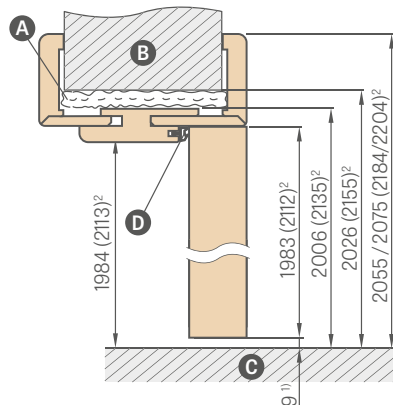

1) prípadná odchýlka vyplývajúca z rozmerovej tolerancie zárubne +/- 3 mm (odporúčame, aby ste si to overili ešte pred montážou)
2) Norma PL2112 za príplatok 15 %
3) šírky 60N, 70N, 90N sú dostupné iba pre model ALTAMURA 1, BALDUR 1 a UNO PREMIUM

- A – pena
- B – stena
- C – podlaha
- D – gumené tesnenie

POZOR: Pri výbere súpravy (rímša + pilastre) k nastaviteľnej bezpoldrážkovej zárubni sa znižuje pracovný rozsah zárubne o 3 mm (pri jednostrannej verzii) alebo o 6 mm (pri obojstrannej verzii). Príklad: stena s hrúbkou 140 mm pri jednostrannej súprave je potrebné počítať s hrúbkou 143 mm a pri obojstrannej súprave s hrúbkou 146 mm, a vybrať zodpovedajúci rozsah obkladu steny z tabuľky pre poldrážkové (str. 171), bezpoldrážkové (str. 168) alebo reverzné (str. 167) zárubne.

- Zárubňa v norme PL2112 +15% k cene zárubne pred príplatkami
- Bepoldrážková nastaviteľná zárubňa s CPL 0,2 sa môže používať aj v komplete s krídlami s CPL 0,7
- Zámerna na pánty a protiplech, farba: čierna alebo zlatá – 24,20 €* / 29,77 €** / komplet pre zárubňu
- 90° spájanie je možné iba s 8 cm obložkou. Príplatok za spojenie pod uhlom 90 stupňov – 35,60 €* / 43,79 €**
- Zárubňa presahujúca rozsah 335 mm sa skladá z dvoch dielov
- Cena nastaviteľnej zárubne pre dvojkrídlové dvere + 30 %
- Rozšírenie 120 mm a 55 mm pre laminovanú bezpoldrážkovú zárubňu 44,40 €* / 54,61 €**, ako aj pre CPL 0,2 a lakovanú 79,70 €* / 98,03 €** (cena zahŕňa komplet pre zárubňu s danou šírkou)

- Pohyblivý uholník s predĺženým perom o 2 cm a štandardný uholník pre nastaviteľnú zárubňu je dostupný so všetkými laminátmi – 44,40 €* / 54,61 €**, ako aj CPL 0,2 a lakmi 66,60 €* / 81,92 €** (cena zahŕňa komplet pre zárubňu s danou šírkou) – týka sa riešenia so 6 cm a 8 cm obložkou
- Ceny puzdrových zárubní so šírkou 60, 70, 80, 90, 100 v cene poldrážkovej nastaviteľnej zárubne (pozrite tabuľku str. 171)
- Ceny puzdrových zárubní so šírkou 110, 120, 130, 140, 150, 160, 170, 180, 190 v cene nastaviteľnej zárubne pre dvojkrídlové poldrážkové dvere (pozrite tabuľku str. 171)
- Horné panely nalepované na stenu (iba v prípade zárubne s uholníkom 8 cm) – str. 140
- Elektromagnetický zámok (dostupný iba pre jazyčkovú-západkovú zámok) – 88,80 €* / 109,22 €**
- Zmena rozsahu o +20 mm (dostupné v rozsahoch od 135 – 155 mm do 295 – 315 mm) – 16,40 €* / 20,17 €**

* CENA BEZDPH, ** CENA S DPH