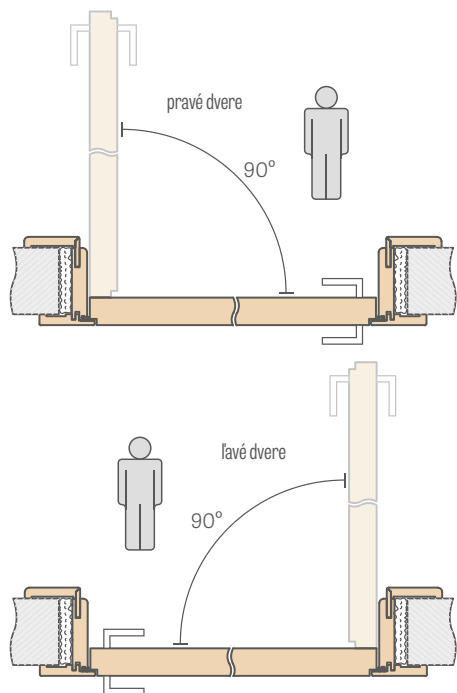

REVERZNÁ ZÁRUBŇA

REVERZNÉ KRÍDLA