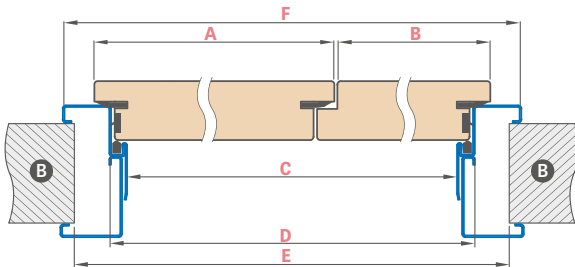

PROTIPOŽIARNA NASTAVITEĽNÁ OCEĽOVÁ ZÁRUBŇA (OBLOŽKOVÁ)

zváraná a lakovaná, odtiene RAL 9003, 9010, 9016, 8003, 8017, 7016, 7022, 7047, 1001

Šírka dverí	A	B	C	D	E	F
„110“	860	347	1166	1196	1270	1306
„120“	860 | 960	447 | 347	1266	1296	1370	1406
„130“	860 | 960 | 1060	547 | 447 | 347	1366	1396	1470	1506
„140“	860 | 960 | 1060	647 | 547 | 447	1466	1496	1570	1606
„150“	860 | 960 | 1060	747 | 647 | 547	1566	1596	1670	1706
„160“	860 | 960 | 1060	847 | 747 | 647	1666	1696	1770	1806
„170“	960 | 1060	847 | 747	1766	1796	1870	1906
„180“	1060	847	1866	1896	1970	2006