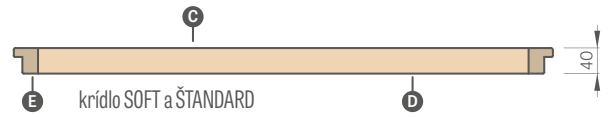

RÁMOVÉ KRÍDLO STILE

- **A** hrany MDF
- **B** MDF priečky

PANELOVÉ KRÍDLO

- **A** MDF doska; **B** tesnenie; **C** HDF doska; **D** výplň;
- **E** hrany MDF alebo drevené v HERSE SET a UNO PREMIUM

TYPY VÝPLNÍ

voština

vyplnenie plnou doskou

Voština a vyplnenie plnou doskou sa týka IBA panelových dverí.
V prípade plnej dosky povinne používame tretí pánt.