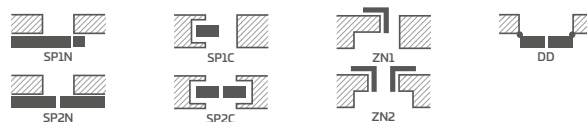

DOSTUPNÉ RIEŠENIA (str. 142 – 153)

DOSTUPNÉ ŠÍRKY KRÍDIEL

60 70 80N⁷⁾ 80 90 100

PRÍPLATKY

továrenské prevrtanie otvoru na kľučky (tzv. delené) objednané v komplete s krídlom zadarmo

rekuperačná skratka mini, ventilačný výrez štandard alebo mini (str. 137) 9,20 €* / 11,32 €**