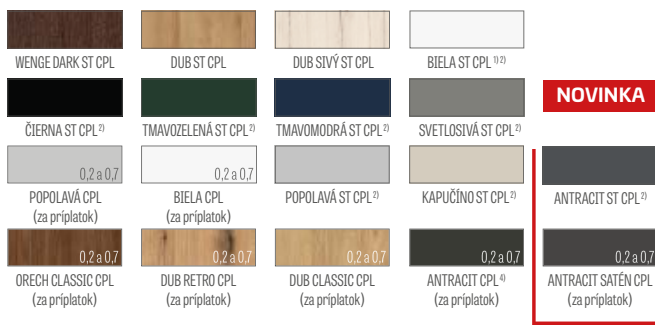

krídlo LEDA EI60 + pevná drevená zárubňa		
„80“	„90E“	„100“
857,00 €* / 1054,11 €**	857,00 €* / 1054,11 €**	1003,00 €* / 1233,69 €**

GREKO

PREMIUM

CPL

1) biely hladký laminát imitujúci maľovaný povrch

2) špeciálny povlak **AntiFinger** obmedzuje možnosť zašpinenia a stopy po odtlačkoch prstov