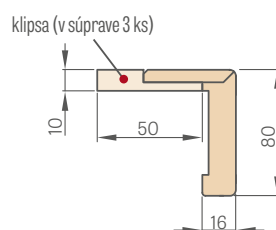

6 cm obložka / 8 cm obložka

NASTAVITEĽNÝ DREVENÝ PRAH

UHOLNÍK 6 cm a 8 cm

s klipsami

PEVNÁ ZÁRUBŇA

klipsa (v súprave 3 ks)

OBLOŽKA MASKOVACIA

ŠTVRŤVALČEK