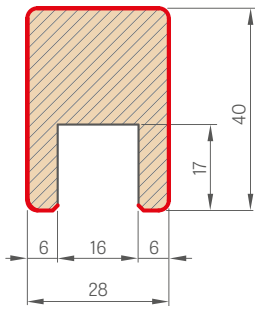

DEKORAČNÁ LIŠTA