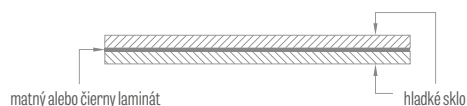

MLIEČNE A ČIERNE LEPENÉ SKLO VSG 221, 331, 441

do rámových dverí STILE a do panelových dverí