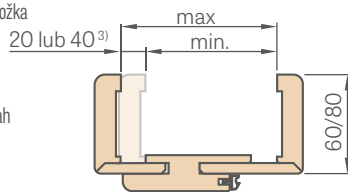

ROZSAH NASTAVENIA NASTAVITELNEJ ZÁRUBNE

6 cm obložka / 8 cm obložka

³⁾ 40 mm pre rozsah 295 – 335 mm

Šírka dverí	A	B	C	D	E	F
„60N“³⁾	620	605	627	649	688	747* / 787**
„60“	644	629	651	673	714	771* / 811**
„70N“³⁾	720	705	727	749	788	847* / 887**
„70“	744	729	751	773	814	871* / 911**
„80N“	820	805	827	849	888	947* / 987**
„80“	844	829	851	873	914	971* / 1011**
„90N“³⁾	920	905	927	949	988	1047* / 1087**
„90“	944	929	951	973	1014	1071* / 1111**
„100“	1044	1029	1051	1073	1114	1171* / 1211**
„110“	1144	1129	1151	1173	1214	1271* / 1311**

* 6 cm obložka / ** 8 cm obložka

Rozsah nastavenia min. – max. (mm)	NASTAVITELNÁ ZÁRUBŇA 6 cm a 8 cm obložka			
	GREKO	ST CPL a PREMIUM	CPL 0,2	LAKOVANIE
80 – 95	260,00 €* / 319,80 €**	276,00 €* / 339,48 €**	290,00 €* / 356,70 €**	365,00 €* / 448,95 €**
95 – 115				
115 – 135				
135 – 155	272,00 €* / 334,56 €**	287,00 €* / 353,01 €**	302,00 €* / 371,46 €**	384,00 €* / 472,32 €**
155 – 175				
175 – 195				
195 – 215	279,00 €* / 343,17 €**	295,00 €* / 362,85 €**	309,00 €* / 380,07 €**	403,00 €* / 495,69 €**
215 – 235				
235 – 255				
255 – 275	286,00 €* / 351,78 €**	303,00 €* / 372,69 €**	316,00 €* / 388,68 €**	421,00 €* / 517,83 €**
275 – 295				
295 – 315	297,00 €* / 365,31 €**	312,00 €* / 383,76 €**	327,00 €* / 402,21 €**	432,00 €* / 531,36 €**
315 – 335				
335 – 355	309,00 €* / 380,07 €**	325,00 €* / 399,75 €**	339,00 €* / 416,97 €**	445,00 €* / 547,35 €**
355 – 375				
375 – 395	338,00 €* / 415,74 €**	354,00 €* / 435,42 €**	369,00 €* / 453,87 €**	469,00 €* / 576,87 €**
395 – 415