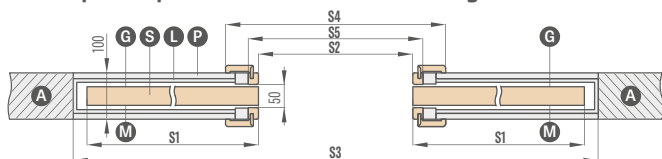

Len pre model UNO PREMIUM, ALTAMURA 1 a pre všetky rámové krídla.
V systéme nie sú ani nie sú potrebné protiprachové kefy.