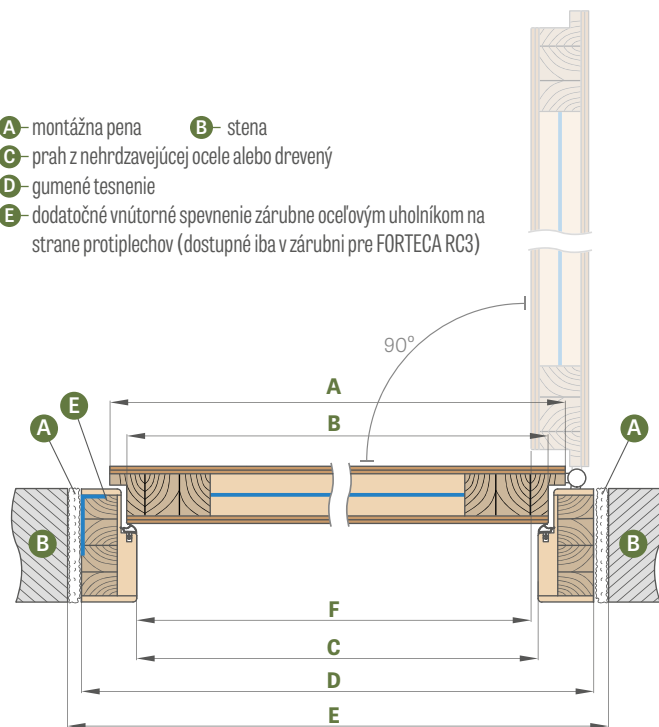

PRÍPLATKY

90° spoje 35,60 €* / 43,79 €**

uholník so 60 mm alebo 80 mm klipsami (uholník s tromi klipsami umožňuje zväčšiť rozsah nastavenia o 20 mm) 47,70 €* / 58,67 €**
(CPL 0,2 - 71,20 €* / 87,58 €**)

skrátene dverí s drevenou zárubňou v rozsahu do 8 cm v krokoch po 1 cm 44,40 €* / 54,61 €**

dostupné bočné a horné panely nalepované na stenu, ako aj integrované panely so zárubňou (len v prípade zárubne so zástavbou a s uholníkom 8 cm) príplatok str. 140

obložka a štvrtvalček príplatok str. 169

- A - montážna pena
- B - stena
- C - prah z nehrdzavejúcej ocele alebo drevený
- D - gumené tesnenie
- E - dodatočné vnútorné spevnenie zárubne ocelovým uholníkom na strane protiplechov (dostupné iba v zárubni pre FORTECA RC3)