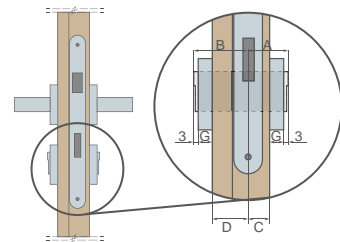

Ako vybrať vložku

Príklad výpočtu veľkosti vložky pre panelové a rámové (40mm) dvere s hrúbkou štítu G = 7 mm
 $A/B = (C+G+3) / (D+G+3)$
 $A/B = (15+7+3) / (25+7+3)$
 $A/B = 25/35$

Typ dverí	Hrúbka krídla	Pomer nastavenia zámku v dverách (C/D)	Odporúčany rozmer vložky (A/B)*
doskové, rámové (poldrážkové)	40 mm	15/25	26/36
doskové, rámové (bezpoldrážkové)	40 mm	20/20	30/30
reverzné	40 mm	15/25	26/36
HERSE	46 mm	15/31	30/45
LEDA EI 30	50 mm	19/31	30/40
LEDA EI 60	60 mm	19/41	30/50
FORTECA RC2 a RC3	46 mm	20/26	30/40

* Odporúčaná veľkosť vložky pre štít s hrúbkou 7 mm a vŕtlu od 2 mm do 4 mm