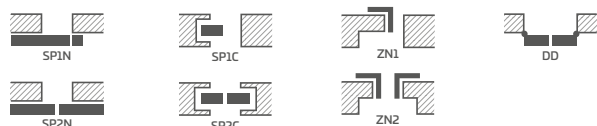

DOSTUPNÉ ŠÍRKY KRÍDIEL

60N 6)	60	70N 6)	70	80N 5)	80	90N 6)	90	100	110
--------	----	--------	----	--------	----	--------	----	-----	-----

DOSTUPNÉ RIEŠENIA (str. 142 – 153)

TYPY HRÁN

OKENNÝ RÁMIK

1) biely hladký laminát imitujúci natretý povrch