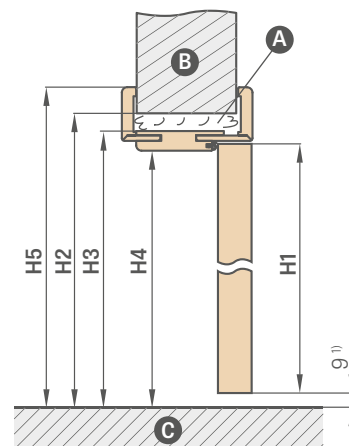

DVOJKRÍDLOVÉ DVERE

BEZPOLDRÁŽKOVÉ

DVOJKRÍDLOVÉ BEZPOLDRÁŽKOVÉ DVERE S NASTAVITELNOU ZÁRUBŇOU