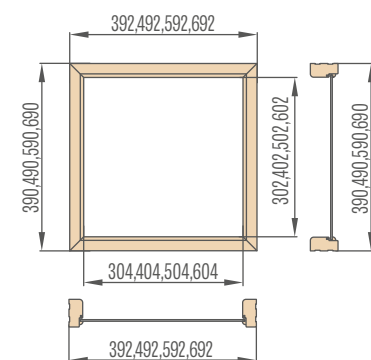

Rohové svetlíky pevnej zárubne

„30“ „40“ „50“ „60“