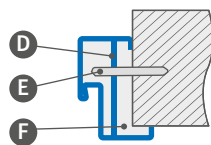

OSADENIE ROHOVEJ ZÁRUBNE

- A - tesnenie
- B - stena
- C - podlaha
- D - montážna kotva
- E - rozperný kolík
- F - vyplniť

PRÍPLATKY

elektromagnetický zámok	133,00 €* / 163,59 €**
výstuž pod samozatvárač	13,40 €* / 16,48 €**
zhotovené z pozinkovaného plechu	+10%
nastaviteľná zárubňa „100“ alebo „110“	44,40 €* / 54,61 €**
pevná zárubňa „100“ alebo „110“	26,20 €* / 32,23 €**
zárubňa pre dvojkridlové dvere	individuálna cenová ponuka
norma 2112	15% príplatok
netypický odtieň RAL (netýka sa zriedkavých, intenzívnych, perleťových a metalizovaných odtieňov)	10% príplatok

* CENA BEZ DPH, ** CENA S DPH

¹⁾ za príplatok +10 %