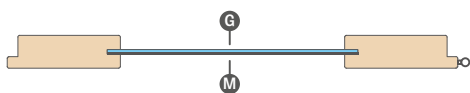

ŠTANDARDNÉ ZASKLENIE „LÍCE“