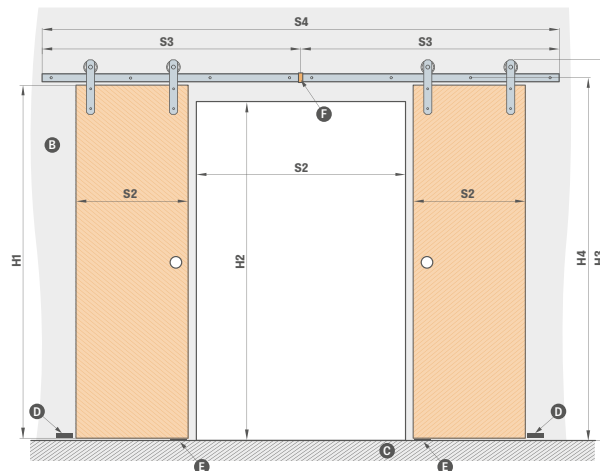

,60"	,70"	,80"	,90"	,100"	
S1	šírka krídla	644	744	844	944	1044
S2	šírka otvoru v stene¹⁾	574	674	774	874	974
H1	výška krídla	1983	1983	1983	1983	1983
H2	výška otvoru v stene	1915	1915	1915	1915	1915
H3	celková výška systému	2123	2123	2123	2123	2123
H4	výška do montážnych otvorov v jazdnej koľajnici	2035	2035	2035	2035	2035

VODIDLO JEDNOKRÍDLOVÉHO SYSTÉMU S DĹŽKOU:

– 200 cm pre krídlo „60“ „70“ „80“

– 250 cm pre krídlo „90“ „100“

	,120"	,140"	,160"	,180"	,200"	
S1	šírka krídla	2 x 644	2 x 744	2 x 844	2 x 944	2 x 1044
S2	šírka otvoru v stene¹⁾	1202	1402	1602	1802	2002
S3	šírka vodidla	2000	2000	2000	2500	2500
S4	celková šírka vodidla²⁾	4000	4000	4000	5000	5000
H1	výška krídla	1983	1983	1983	1983	1983
H2	výška otvoru v stene	1915	1915	1915	1915	1915
H3	celková výška systému	2123	2123	2123	2123	2123
H4	výška do montážnych otvorov v jazdnej koľajnici	2035	2035	2035	2035	2035

B – stena **C** – podlaha **D** – doraz montovaný na stene
E – vodidlo **F** – spojovací prvok vodidiel²⁾

¹⁾ krídlo v zatvorenej polohe zachádza po 35 mm na každej strane

²⁾ vodidlo v dvojkriдловom systéme tvoria dve vodidlá spojené spojovacím prvkom

³⁾ v modeli BALDUR 8, oválna a štvorcová úchytka prekrýva frézovanie

* CENA BEZ DPH, ** CENA S DPH