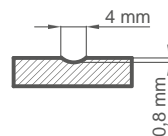

FRÉZOVANIE

PRÍPLATKY

reverzné krídlo	88,80 €* / 109,22 €**
vyplnenie plnou doskou	41,50 €* / 51,05 €**
rekuperačná skratka štandard alebo mini, ventilačný výrez štandard alebo mini (str. 137)	9,20 €* / 11,32 €**
poldrážkové a bezpoldrážkové krídlo „100“	33,70 €* / 41,45 €**
dodatkový dolný hranol (možnosť skrátenia pri montáži v rozsahu do 8 cm)	9,20 €* / 11,32 €**
kovové krytky na pánty v poldrážkovom krídle (farba: brúsený nikel, patina, lesklý chróm, lesklá mosadz, biela a čierna); cena za komplet na 1 pánt	4,20 €* / 5,17 €**
padacie tesnenie¹⁾	39,90 €* / 49,08 €**
zámena na magnetický zámok, farba: čierna alebo zlatá, pre bezpoldrážkové a reverzné krídla	9,20 €* / 11,32 €**
zámena na pánty a protiplech, farba: čierna alebo zlatá pre bezpoldrážkové krídla	24,20 €* / 29,77 €**
magnetický obmedzovač (doraz)¹⁾ (dostupný v šiestich farbách, str. 137)	39,90 €* / 49,08 €**
Norma PL2112	49,00 €* / 60,27 €**

* CENA BEZ DPH, ** CENA S DPH, */** Cena krídla, nezahrňa klučku a zárubňu

¹⁾ keď sa používa doraz, nedá sa použiť padacie tesnenie, a naopak

²⁾ iba pre bezpoldrážkové a reverzné krídla