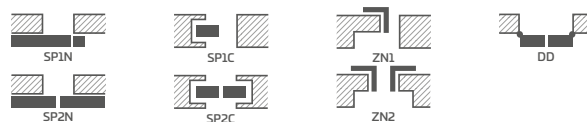

DOSTUPNÉ RIEŠENIA (str. 142 – 153)

DOSTUPNÉ ŠÍRKY KRÍDIEL

60 70 80N 5) 80 90 100

PRÍPLATKY

továrenské prevrtanie otvoru na kľučky (tzv. delené) objednané v komplete s krídlom

zadarmo

rekuperačná skratka mini, ventilačný výrez štandard alebo mini (str. 137)	9,20 €* / 11,32 €**
plastové krúžky imitujúce drevo (4 ks)	6,90 €* / 8,49 €**
okrúhle a štvorcové kovové hrdlá (4 ks); farba: brúsený nikel, patina, biela a čierna	35,60 €* / 43,79 €**
vetracia mriežka (iba pre krídla so šírkou: 80, 90, 100)	9,20 €* / 11,32 €**
poldrážkové a bezpoldrážkové krídlo „100“	17,90 €* / 22,02 €**
lepené sklo VSG 221, bezpečné sklo, obojstranne hladké; cena za 1 sklenenú tabuľu	
mliečne	17,60 €* / 21,65 €**
čierne	24,20 €* / 29,77 €**
kovové krytky na pánty v poldrážkovom krídle (farby: brúsený nikel, patina, lesklý chróm, lesklá mosadz, biela a čierna); cena za komplet na 1 pánt	4,20 €* / 5,17 €**
padacie tesnenie 2)	39,90 €* / 49,08 €**
zámena na čierny alebo zlatý magnetický zámok pre bezpoldrážkové krídla	9,20 €* / 11,32 €**
zámena na pánty a protiplech, farba: čierna alebo zlatá pre bezpoldrážkové krídla	24,20 €* / 29,77 €**
magnetický obmedzovač (doraz) 2)	
(dostupný v šiestich farbách, str. 137)	39,90 €* / 49,08 €**
vertikálne hranoly z lepeného dreva 4)	32,70 €* / 40,22 €**

* CENA BEZ DPH, ** CENA S DPH, */** Cena krídla, nezahŕňa kľučku a zárubňu