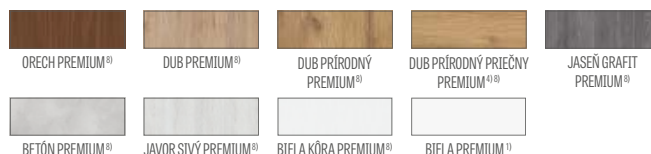

PRÍPLATKY