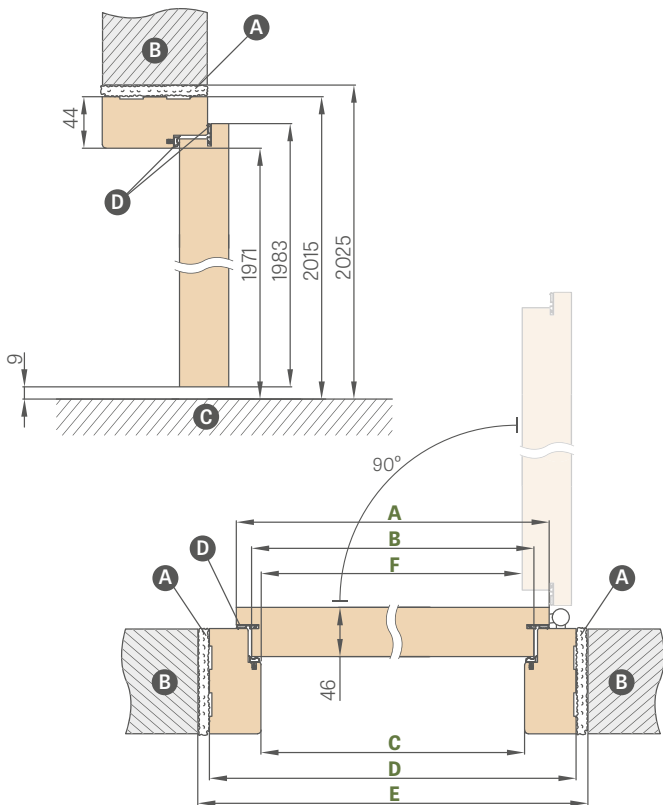

HERSE MAX SET 31

PEVNÁ A NASTAVITEĽNÁ ZÁRUBŇA

HERSE SET, HERSE MAX SET

SCHÉMA PEVNEJ ZÁRUBNE HERSE SET

SCHÉMA NASTAVITEĽNEJ ZÁRUBNE HERSE SET

Šírka dverí	A	B	C	D	E	F
„80N“	804	777	764	852	872	756
„80“	844	817	804	892	912	796
„90E“	948	921	908	996	1016	900
„100“	1044	1017	1004	1092	1112	996