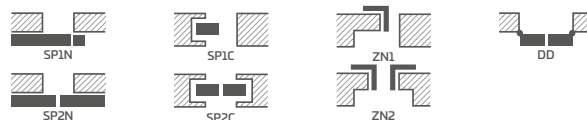

DOSTUPNÉ RIEŠENIA (str. 142 – 153)

DOSTUPNÉ ŠÍRKY KRÍDIEL

60 70 80N⁵⁾ 80 90 100

GREKO 203,00 €* / 249,69 €**

ORECH GREKO	ZLATÝ DUB GREKO	DUB MEDIUM GREKO	DUB GREKO
DUB SIVÝ GREKO	SONOMA GREKO	BIELA GREKO¹⁾	SNEHOBIELA GREKO¹⁾

PREMIUM 217,00 €* / 266,91 €**

ORECH PREMIUM	DUB PRÍRODNÝ PREMIUM⁴⁾	DUB PREMIUM	JASEŇ GRAFIT PREMIUM⁴⁾
JAVOR SIVÝ PREMIUM⁴⁾	BIELA KÔRA PREMIUM	BIELA PREMIUM^{1) 4)}	

CPL 217,00 €* / 266,91 €**

WENGE DARK ST CPL	DUB ST CPL⁴⁾	DUB SIVÝ ST CPL	
ČIERNA ST CPL³⁾	TMAVOZELEŇÁ ST CPL³⁾	TMAVOMODRÁ ST CPL³⁾	KAPUČINO ST CPL³⁾
SVETLOSIVÁ ST CPL³⁾	POPOLAVÁ ST CPL³⁾	BIELA ST CPL^{1) 3)}	ANTRACIT ST CPL³⁾

NOVINKA

Hranol z lepeného dreva⁴⁾

PRÍPLATKY

továrenské prevrtanie otvoru na kľučky (tzv. delené) objednané v komplete s krídlom zadarmo

rekuperačná skratka mini, ventilačný výrez štandard alebo mini (str. 137)	9,20 €* / 11,32 €**
plastové krúžky imitujúce drevo (4 ks)	6,90 €* / 8,49 €**
okružle a štvorcové kovové hrdlá (4 ks); farba: brúsený nikel, patina, biela a čierna	35,60 €* / 43,79 €**
vetracia mriežka (iba pre krídla so šírkou: 80, 90, 100)	9,20 €* / 11,32 €**
poldrážkové a bezpoldrážkové krídlo „100“	17,90 €* / 22,02 €**
lepené sklo VSG 221, bezpečné sklo, obojstranne hladké; cena za 1 sklenenú tabuľu	
mliečne	29,40 €* / 36,16 €**
čierne	40,20 €* / 49,45 €**
kovové krytky na pánty v poldrážkovom krídle (farby: brúsený nikel, patina, lesklý chróm, lesklá mosadz, biela a čierna); cena za komplet na 1 pánt	4,20 €* / 5,17 €**
padacie tesnenie²⁾	39,90 €* / 49,08 €**
zámena na čierny alebo zlatý magnetický zámok pre bezpoldrážkové krídla	9,20 €* / 11,32 €**
zámena na pánty a protiplech, farba: čierna alebo zlatá pre bezpoldrážkové krídla	24,20 €* / 29,77 €**
magnetický obmedzovač (doraz)²⁾ (dostupný v šiestich farbách, str. 137)	39,90 €* / 49,08 €**
vertikálne hranoly z lepeného dreva⁴⁾	32,70 €* / 40,22 €**

¹⁾ biely hladký laminát imitujúci natretý povrch

²⁾ keď sa používa doraz, nedá sa použiť padacie tesnenie, a naopak

³⁾ špeciálny povlak AntiFinger obmedzuje možnosť zašpinenia a stopy po odtlačkoch prstov

⁴⁾ vertikálne hranoly z vrstvom lepeného dreva obložené HDF a MDF doskami dostupné za príplatok pre dekory BIELA PREMIUM, DUB PRÍRODNÝ PREMIUM, JESEŇ GRAFIT PREMIUM, JAVOR SIVÝ PREMIUM, DUB ST CPL

⁵⁾ iba pre bezpoldrážkové krídla

* CENA BEZ DPH, ** CENA S DPH, */** Cena krídla, nezahŕňa kľučku a zárubňu