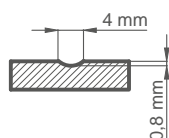

LAKOVANIE

od 368,00 €* / 452,64 €**³⁾

BIELA TITÁNOVÁ UV

DOSTUPNÉ RIEŠENIA (str. 142 – 153)

DOSTUPNÉ ŠÍRKY KRÍDIEL

60 70 80N²⁾ 80 90 100

FRÉZOVANIE

* CENA BEZ DPH, ** CENA S DPH, *** Cena krídla, nezahrňa kľučku a zárubňu