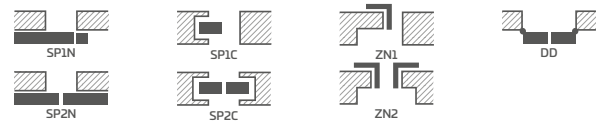

DOSTUPNÉ RIEŠENIA (str. 142 – 153)

DOSTUPNÉ ŠÍRKY KRÍDIEL

60 70 80N⁵⁾ 80 90 100