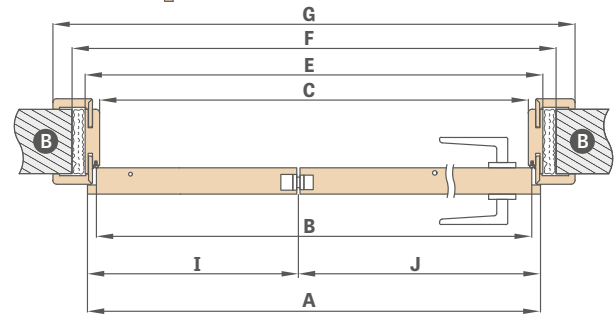

A – pena B – stena C – podlaha

Šírka dverí	A	B	C	E	F	G	H	I	J
„60“	641	614	604	648	688	746*/786**	152,5	218	418
„70“	741	714	704	748	788	846*/886**	202,5	268	468
„80“	841	814	804	848	888	946*/986**	252,5	318	518
„90“	941	914	904	948	988	1046*/1086**	302,5	368	568
„100“	1041	1014	1004	1048	1088	1146*/1186**	352,5	418	618

* 6 cm obložka / ** 8 cm obložka, len 45° spojenie