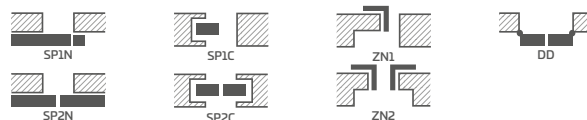

DOSTUPNÉ RIEŠENIA (str. 142 – 153)

DOSTUPNÉ ŠÍRKY KRÍDIEL

60 70 80N⁵⁾ 80 90 100

PRÍPLATKY

továrenské prevrtanie otvoru na kľučky (tzv. delené) objednané v komplete s krídlom	zadarmo
rekuperačná skratka mini, ventilačný výrez štandard alebo mini (str. 137)	9,20 €* / 11,32 €**
plastové krúžky imitujúce drevo (4 ks)	6,90 €* / 8,49 €**
okrúhle a štvorcové kovové hrdlá (4 ks); farba: brúsený nikel, patina, biela a čierna	35,60 €* / 43,79 €**
vetracia mriežka (iba pre krídla so šírkou: 80, 90, 100)	9,20 €* / 11,32 €**
poldrážkové a bezpoldrážkové krídlo „100“	17,90 €* / 22,02 €**
lepené sklo VSG 221, bezpečné sklo, obojstranne hladké; cena za 1 sklenú tabuľu	
mliečne	9,50 €* / 11,69 €**
čierne	12,80 €* / 15,74 €**
kovové krytky na pánty v poldrážkovom krídle (farby: brúsený nikel, patina, lesklý chróm, lesklá mosadz, biela a čierna); cena za komplet na 1 pánt	4,20 €* / 5,17 €**
padacie tesnenie²⁾	39,90 €* / 49,08 €**
zámena na čierny alebo zlatý magnetický zámok pre bezpoldrážkové krídla	9,20 €* / 11,32 €**
zámena na pánty a protiplech, farba: čierna alebo zlatá pre bezpoldrážkové krídla	24,20 €* / 29,77 €**
magnetický obmedzovač (doraz)²⁾ (dostupný v šiestich farbách, str. 137)	39,90 €* / 49,08 €**
vertikálne hranoly z lepeného dreva⁴⁾	32,70 €* / 40,22 €**

PREMIUM

240,00 €* / 295,20 €**

ORECH PREMIUM	DUB PRÍRODNÝ PREMIUM⁴⁾	DUB PREMIUM	JASEŇ GRAFIT PREMIUM⁴⁾
JAVOR SIVÝ PREMIUM⁴⁾	BIELA KÓRA PREMIUM	BIELA PREMIUM^{1) 4)}	

CPL

240,00 €* / 295,20 €**

WENGE DARK ST CPL	DUB ST CPL⁴⁾	DUB SIVÝ ST CPL	KAPUČÍNO ST CPL³⁾
ČIERNA ST CPL³⁾	TMAVOZELENÁ ST CPL³⁾	TMAVOMODRÁ ST CPL³⁾	ANTRACIT ST CPL³⁾
SVETLOSIVÁ ST CPL³⁾	POPOLAVÁ ST CPL³⁾	BIELA ST CPL^{1) 3)}	

NOVINKA

¹⁾ biely hladký laminát imitujúci natretý povrch

²⁾ keď sa používa doraz, nedá sa použiť padacie tesnenie, a naopak

³⁾ špeciálny povlak **AntiFinger** obmedzuje možnosť zašpinenia a stopy po odtlačkoch prstov

⁴⁾ vertikálne hranoly z vrstvom lepeného dreva obložené HDF a MDF doskami dostupné za príplatok pre dekory BIELA PREMIUM, DUB PRÍRODNÝ PREMIUM, JESEŇ GRAFIT PREMIUM, JAVOR SIVÝ PREMIUM, DUB ST CPL

⁵⁾ iba pre bezpoldrážkové krídla

* CENA BEZ DPH, ** CENA S DPH, */** Cena krídla, nezahŕňa kľučka a zárubňu