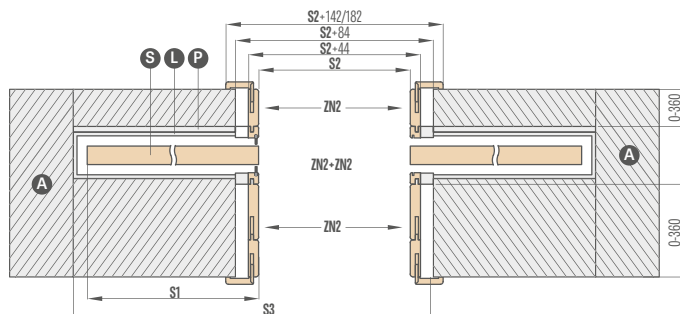

ZN2 jednostranná zástavba základnej steny pre SP2C.100 a SP2C.125

rozsah zástavby základnej steny od 0 – 40, 40 – 60; ... 340 – 360

Na výkrese je predstavené dvojstranná zástavba základnej steny ZN2 + ZN2.