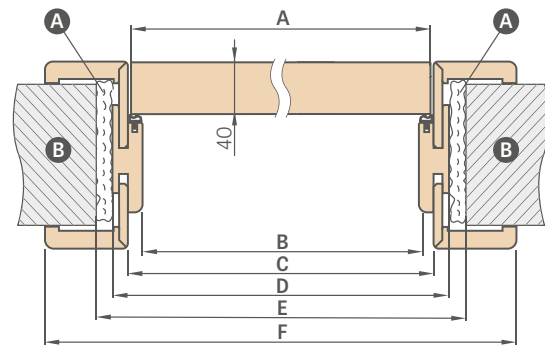

NASTAVITELNÁ ZÁRUBŇA

BEZPOLDRÁŽKOVÉ KRÍDLA

NASTAVITELNÁ ZÁRUBŇA ROZSAH 80 – 95 mm

6 cm obložka / 8 cm obložka

V zárubni s rozsahom 80 – 95 mm pero uholníka odrežte pri montáži na požadovaný rozsah

SPÁJANIE ZÁRUBNE

SCHEMA NASTAVITELNEJ ZÁRUBNE