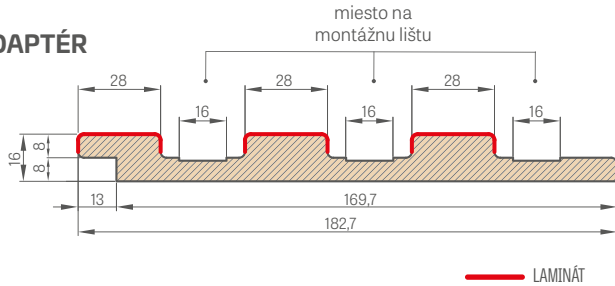

MONTÁŽNA LIŠTA

KONCOVÁ LIŠTA

ADAPTÉR

	ST CPL a PREMIUM (cena za ks)
adaptér, dĺž. 2750 mm	28,40 €* / 34,93 €**
dekoratívna lišta (zahŕňa montážnu lištu) s dĺžkou 2750 mm	17,60 €* / 21,65 €**
koncová lišta, dĺž. 2750 mm	6,90 €* / 8,49 €**
samolepiaca záslepka zakrývajúca rez dekoratívnej lišty	0,50 €* / 0,61 €**

Jednotlivé prvky systému dekoratívnych lamiel sú dostupné v obchodnej dĺžke 2750 mm, avšak každý výrobok má výrobnú dĺžku 2800 mm a s takou dĺžkou ich dodávame, pričom 25 mm tvorí dodatočný okraj, ktorý je určený na ľubovoľné skrátenie pred montážou, a je to tiež rezerva na prípadné poškodenia vzniknuté pri preprave.

Nástenné lamely môžu byť namontované aj bez adaptérov, priamo na stenu s použitím rovnakej montážnej lišty, na ktorú sa montuje dekoratívna lišta.

Dekoračné lišty (vrátane montážnych lišt) sú dostupné iba v množstvách po tri kusy, napr. 3 ks, 6 ks, 9 ks ap.

Záslepky sú dostupné so všetkými dekormi a sú určené na zakrytie rezu dekoratívnej lišty. Záslepky majú na jednej strane samolepiaci povrch.

adaptér – počet v balení 1 ks

koncová lišta – počet v balení 1 ks

dekoratívna lišta + montážna lišta – počet v balení 3 ks + 3 ks