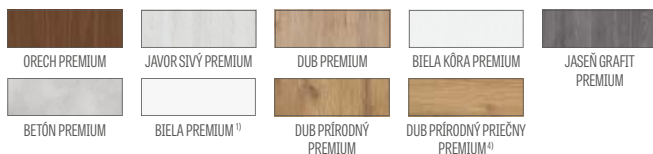

* CENA BEZ DPH, ** CENA S DPH, */** Cena krídla, nezahrňa kľučku a zárubňu

PRÍPLATKY

reverzné krídlo (nedostupné v CPL 0,2 a 0,7)	88,80 €* / 109,22 €**
výplnenie plnou doskou	41,50 €* / 51,05 €**
výstuž pod samozatvárač	9,20 €* / 11,32 €**
ramenný samozatvárač (strieborná, čierna, biela, hnedá)	88,80 €* / 109,22 €**
dodatkový dolný hranol (možnosť svojpomocného skrátenia v rozsahu do 8 cm)	9,20 €* / 11,32 €**
rekuperačná skratka štandard alebo mini, vetrací výrez, štandard alebo mini (str. 137) alebo vetracia mriežka	9,20 €* / 11,32 €**
okružle alebo štvorcové kovové hrdlá (4 ks) s povrchovou úpravou: brúsený nikel, patina, biela a čierna	35,60 €* / 43,79 €**
plastové krúžky	6,90 €* / 8,49 €**
poldrážkové a bezpoldrážkové krídlo „100“	17,90 €* / 22,02 €**
mliečne lepené sklo VSG 221	
MENTON 1, 2, 3 cena za 1 ks skla	19,90 €* / 24,48 €**
MENTON 5, 6, 7 cena za 1 ks skla	10,10 €* / 12,42 €**
MENTON 9, 10, 11 cena za 1 ks skla	7,50 €* / 9,22 €**
padacie tesnenie 2)	39,90 €* / 49,08 €**
kovové krytky na pánty v poldrážkovom krídle (brúsený nikel, patina, lesklý chróm, lesklá mosadz, biela a čierna)	4,20 €* / 5,17 €** cena za komplet na 1 pánt
povrchová úprava hrany krídla čierna	22,20 €* / 27,31 €**
zámena na magnetický zámok, farba: čierna alebo zlatá, pre bezpoldrážkové a reverzné krídla	9,20 €* / 11,32 €**
zámena na pánty a protiplech, farba: čierna alebo zlatá pre bezpoldrážkové krídla	24,20 €* / 29,77 €**
magnetický obmedzovač (doraz) 2) (dostupný v šiestich farbách, str. 137)	39,90 €* / 49,08 €**
Norma PL2112	+15 % k cene krídla pred príplatkami

DOSTUPNÉ ŠÍRKY KRÍDIEL

60 70 80N 5) 80 90 100