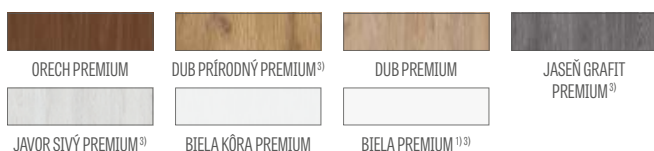

GREKO

PREMIUM

CPL

NOVINKA

Hranol z lepeného dreva³⁾

¹⁾ biely hladký laminát imitujúci natretý povrch

²⁾ špeciálny povlak **AntiFinger** obmedzuje možnosť zašpinenia a stopy po odtlačkoch prstov

³⁾ vertikálne hranoly z vrstvom lepeného dreva obložené HDF a MDF doskami dostupné za príplatok pre dekory BIELA PREMIUM, DUB PRÍRODNÝ PREMIUM, JASEŇ GRAFIT PREMIUM, JAVOR SIVÝ PREMIUM, DUB ST CPL