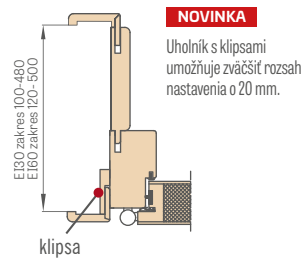

PRIEREZ PROTIPOŽIARNEJ ZÁRUBNE SO ZASTAVANÍM STENY A UHOLNÍKOM S KLIPSOU

PRIEREZ PROTIPOŽIARNEJ ZÁRUBNE SO ZÁKLADNÝM ZASTAVANÍM STENY

VELKÁ PROTIPOŽIARNA UHLOVÁ OCELOVÁ ZÁRUBŇA

zváraná a lakovaná, odtiene RAL 9003, 9010, 9016, 8003, 8017, 7016, 7022, 9005, 7047, 1001

UHOLNÍK 6 cm a 8 cm s klipsami

PRIEREZ PEVNEJ PROTIPOŽIARNEJ ZÁRUBNE