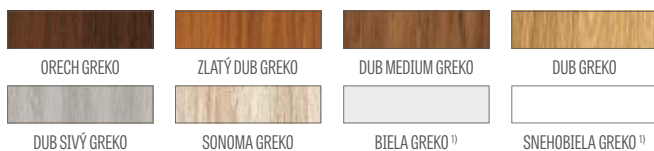

DOSTUPNÉ RIEŠENIA (str. 142 – 153)

DOSTUPNÉ ŠÍRKY KRÍDIEL

60 70 80N⁵⁾ 80 90 100

GREKO

199,00 €* / 244,77 €**

PREMIUM

228,00 €* / 280,44 €**

CPL