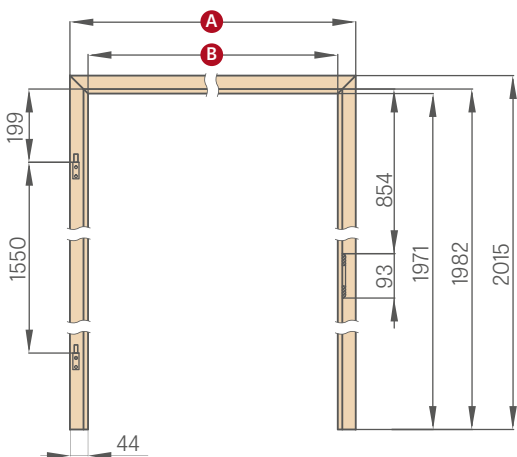

PEVNÁ ZÁRUBŇA PRE SKLENENÉ DVERE

	,60"	,70"	,80"	,90"
A	692	792	892	992
B	604	704	804	904