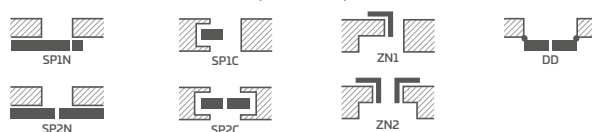

DOSTUPNÉ ŠÍRKY KRÍDIEL

DOSTUPNÉ RIEŠENIA (str. 142 – 153)

TYPY HRÁN

OKENNÝ RÁMIK

1) biely hladký laminát imitujúci natretý povrch

2) keď sa používa doraz, nemá sa použiť padacie tesnenie, a naopak

3) špeciálny povlak AntiFinger obmedzuje možnosť zašpinenia a stopy po odtlačkoch prstov