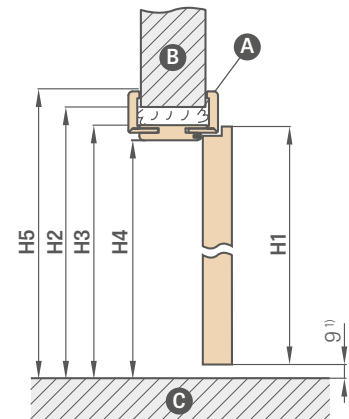

A – pena B – stena C – podlaha D – pántové lôžko

Nastaviteľná zárubňa	DVOJKRÍDLOVÉ DVERE											
	,90"	,100"	,110"	,120"	,130"	,140"	,150"	,160"	,170"	,180"	,190"	
A+B Šírka krídla	988	1088	1188	1288	1388	1488	1588	1688	1788	1888	1988	
S1 Šírka otvoru v stene	1034	1134	1234	1334	1434	1534	1634	1734	1834	1934	2034	
S2 Vonkajšia šírka zárubne	994	1094	1194	1294	1394	1494	1594	1694	1794	1894	1994	
S3 Svetlá šírka zárubne	950	1050	1150	1250	1350	1450	1550	1650	1750	1850	1950	
S4 Šírka obkladu zárubne 6 cm obložka / 8 cm obložka	1092 / 1132	1192 / 1232	1292 / 1332	1392 / 1432	1492 / 1532	1592 / 1632	1692 / 1732	1792 / 1832	1892 / 1932	1992 / 2032	2092 / 2132	
H1 Výška krídla	1983 (2112) ²											
H2 Výška otvoru v stene	2013 (2142) ²											
H3 Vonkajšia výška zárubne	1993 (2122) ²											
H4 Svetlá výška zárubne	1971 (2100) ²											
H5 Výška obkladu zárubne 6 cm obložka / 8 cm obložka	2042 / 2062 (2171 / 2191) ²											