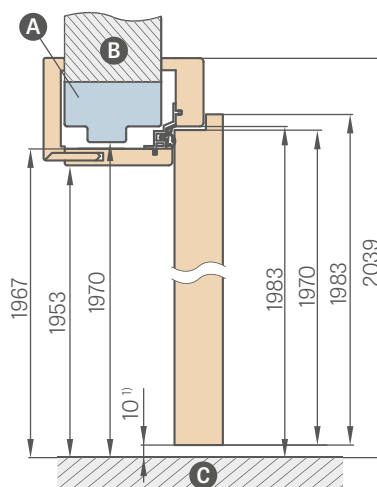

¹⁾ prípustná odchýlka vyplývajúca z rozmerovej tolerancie zárubne +/-3 mm (odporúčame, aby ste si to overili ešte pred montážou)

- **A** – oceľová zárubňa
- **B** – stena
- **C** – podlaha
- **D** – kľučka
- **E** – hliníkový profil s tesnením
- **Z** – rozsah od 80 mm do 255 mm

- Rozšírenie 120 mm a 55 mm pre obložkovú zárubňu – **44,40 €* / 54,61 €**** (cena zahŕňa komplet pre zárubňu s danou šírkou)
- Štandardný uholník pre obložkovú zárubňu – **44,40 €* / 54,61 €**** (cena zahŕňa komplet pre zárubňu s danou šírkou)
- Uholník s predĺženým perom – **44,40 €* / 54,61 €****

- Ceny puzdrových zárubní so šírkou 60, 70, 80, 90, 100 v cene poldrážkovej nastaviteľnej zárubne
- Puzdro má také isté rozmery ako obložková zárubňa (bez vyvrtaných otvorov na pánty a protiplech, avšak s tesnením)
- Cena zárubne pre dvojkridlové dvere **+30 %**

* CENA BEZ DPH, ** CENA S DPH