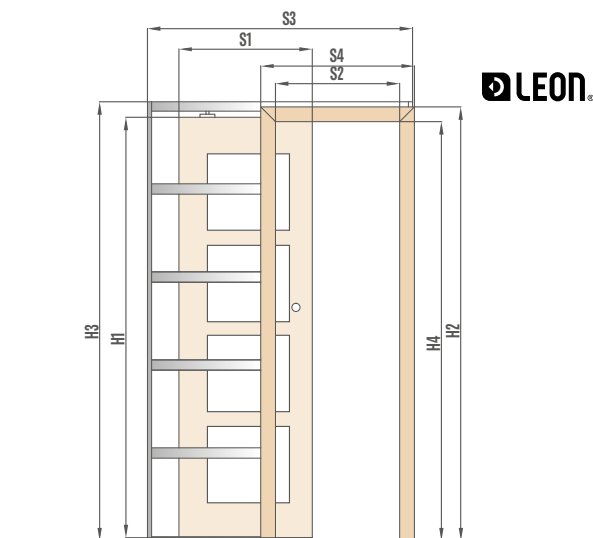

JEDNOTLIVÉ A DVOJITÉ SYSTÉMY

SKRYTÉ V STENE

SP1C.100 (ľavé zasklenie líce)

pevný rozsah 100 mm

hrúbka puzdra pred zástavbou sadrokartónovými doskami – 75 mm

Len pre model UNO PREMIUM, ALTAMURA 1 a pre všetky rámové krídla.
V systéme nie sú ani nie sú potrebné protiprachové kefy.

SP1C.125 (ľavé zasklenie líce)

pevný rozsah 125 mm

hrúbka puzdra pred zástavbou sadrokartónovými doskami – 100 mm

Na použitie iba s panelovými krídlami, ktoré majú okennú lištu.
V systéme sa používajú sivé protiprachové kefy.

ZN1 jednostranná zástavba základnej steny pre SP1C.100 a SP1C.125

rozsah zástavby základnej steny od 0 – 40, 40 – 60; ... 340 – 360

Na výkrese je predstavená jednostranná zástavba základnej steny ZN1.

SP2C.100 (zasklenie líce)

pevný rozsah 100 mm

hrúbka puzdra pred zástavbou sadrokartónovými doskami – 75 mm

Len pre model UNO PREMIUM, ALTAMURA 1 a pre všetky rámové krídla.
V systéme nie sú ani nie sú potrebné protiprachové kefy.

SP2C.125 (zasklenie líce)

pevný rozsah 125 mm

hrúbka puzdra pred zástavbou sadrokartónovými doskami – 100 mm

Na použitie iba s panelovými krídlami, ktoré majú okennú lištu.
V systéme sa používajú sivé protiprachové kefy.

LEON®

- A – stena
- L – hliníkové puzdro
- P – sadrokartónová doska
- G – hladká strana skla
- M – matná strana skla
- S – krídlo
- K – protiprachové štetiny

ZN2 jednostranná zástavba základnej steny pre SP2C.100 a SP2C.125

rozsah zástavby základnej steny od 0 – 40, 40 – 60; ... 340 – 360

Na výkrese je predstavené dvojstranná zástavba základnej steny ZN2 + ZN2.