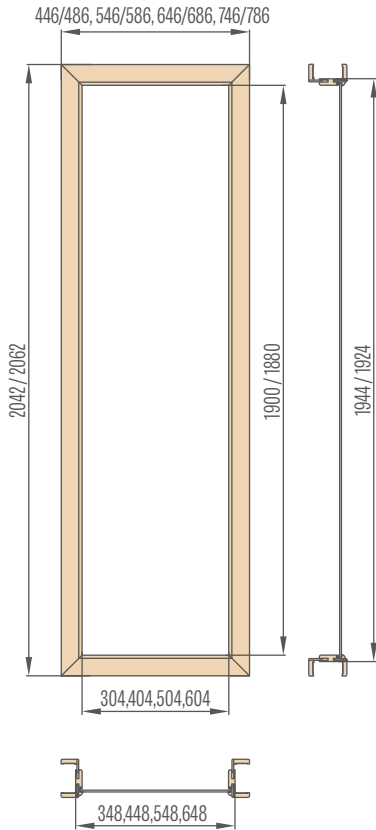

Bočné svetlíky nastaviteľnej
poldrážkovej zárubne,
6 cm obložka / 8 cm obložka

„30“ „40“ „50“ „60“