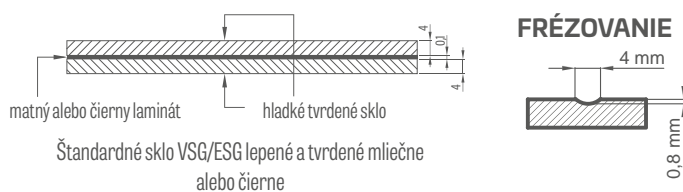

LAKOVANÉ

CENA OD 258,00 €* / 317,34 €**

BIELA TITÁNOVÁ UV

DOSTUPNÉ RIEŠENIA^{1) 3)} (str. 142 – 153)

DOSTUPNÉ ŠÍRKY KRÍDIEL

60N⁵⁾ 60 70N⁵⁾ 70 80N⁴⁾ 80 90N⁵⁾ 90 100

VENTILAČNÝ VÝREZ

¹⁾ modely BALDUR 3, 5 nie sú dostupné v posuvných systémoch a ako dvojkridlové dvere