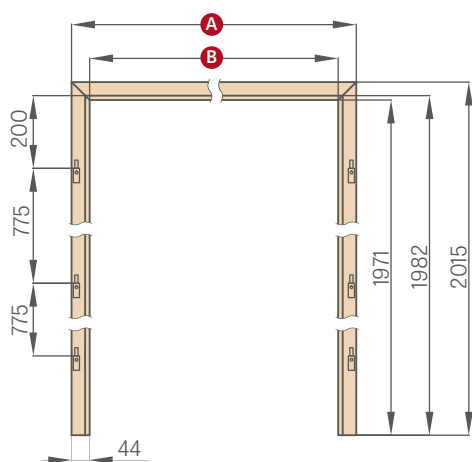

PEVNÁ ZÁRUBŇA PRE DVOJKRÍDLOVÉ DVERE

	,90"	,100"	,110"	,120"	,130"	,140"
A	1038	1138	1238	1338	1438	1538
B	950	1050	1150	1250	1350	1450

	,150"	,160"	,170"	,180"	,190"
A	1638	1738	1838	1938	2038
B	1550	1650	1750	1850	1950