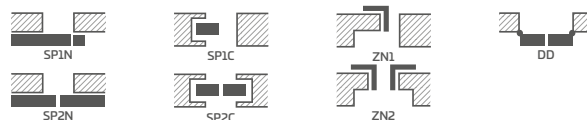

DOSTUPNÉ RIEŠENIA (str. 142 – 153)

DOSTUPNÉ ŠÍRKY KRÍDIEL

60 70 80N⁵⁾ 80 90 100