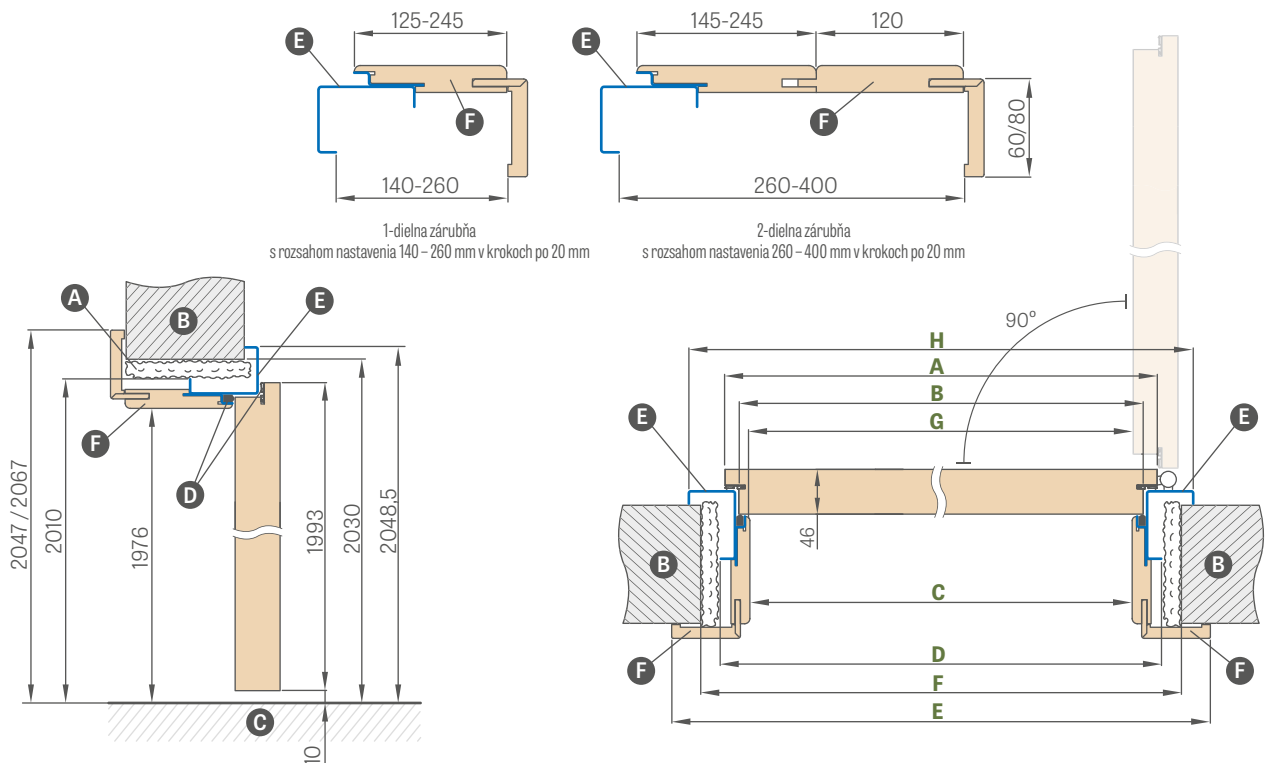

OCEĽOVÁ ZÁRUBŇA UNITED

HERSE SET, HERSE MAX SET

SCHEMA OCEĽOVEJ ZÁRUBNE UNITED

1-dielna zárubňa
s rozsahom nastavenia 140 – 260 mm v krokoch po 20 mm

2-dielna zárubňa
s rozsahom nastavenia 260 – 400 mm v krokoch po 20 mm

Šírka dverí	A	B	C	D	E	F	G	H
„80U“	844	817	791,5	859	933,5 / 973,5	899	790	935
„90EU“	960	933	907,5	975	1049,5 / 1089,5	1015	906	1051
„100U“	1044	1017	991,5	1059	1133,5 / 1173,5	1099	990	1135

„90EU“ – investičná šírka ocelevej zárubne UNITED

1. A – montážna pena
   ● B – stena
   ● C – podlaha
   ● D – gumené tesnenie
   ● E – oceľová časť lakovaná na odtieň RAL
   ● F – MDF časť laminovaná

Rozsah nastavenia min. – max. (mm)	OCEĽOVÁ ZÁRUBŇA UNITED (oceľová časť lakovaná na RAL)			
	GREKO	ST CPL a PREMIUM	CPL 0,2	
1 prvok	140 – 160	354,00 €* / 435,42 €**	368,00 €* / 452,64 €**	381,00 €* / 468,63 €**
	160 – 180	362,00 €* / 445,26 €**	375,00 €* / 461,25 €**	389,00 €* / 478,47 €**
	180 – 200	365,00 €* / 448,95 €**	378,00 €* / 464,94 €**	392,00 €* / 482,16 €**
	200 – 220	370,00 €* / 455,10 €**	383,00 €* / 471,09 €**	398,00 €* / 489,54 €**
	220 – 240	375,00 €* / 461,25 €**	388,00 €* / 477,24 €**	403,00 €* / 495,69 €**
	240 – 260	380,00 €* / 467,40 €**	393,00 €* / 483,39 €**	408,00 €* / 501,84 €**
2 prvky	260 – 280	385,00 €* / 473,55 €**	399,00 €* / 490,77 €**	412,00 €* / 506,76 €**
	280 – 300	389,00 €* / 478,47 €**	404,00 €* / 496,92 €**	417,00 €* / 512,91 €**
	300 – 320	394,00 €* / 484,62 €**	408,00 €* / 501,84 €**	422,00 €* / 519,06 €**
	320 – 340	400,00 €* / 492,00 €**	413,00 €* / 507,99 €**	427,00 €* / 525,21 €**
	340 – 360	418,00 €* / 514,14 €**	432,00 €* / 531,36 €**	446,00 €* / 548,58 €**
	360 – 380	424,00 €* / 521,52 €**	438,00 €* / 538,74 €**	451,00 €* / 554,73 €**
	380 – 400	434,00 €* / 533,82 €**	447,00 €* / 549,81 €**	461,00 €* / 567,03 €**

PRÍPLATKY

elektromagnetický zámok	133,00 €* / 163,59 €**
výstuž pod samozatvárač	13,40 €* / 16,48 €**
skrátenie dverí s oceľovou zárubňou UNITED do 6 cm v krokoch po 1 cm	44,40 €* / 54,61 €**
prah z nehrdzavejúcej ocele výš. 20 mm	35,60 €* / 43,79 €**
zhotovené z pozinkovaného plechu	+10 % (k tabuľkovej cene)
netypický odtieň RAL (netýka sa zriedkavých, intenzívnych, perleťových a metalizovaných odtieňov)	+10 % (k tabuľkovej cene)