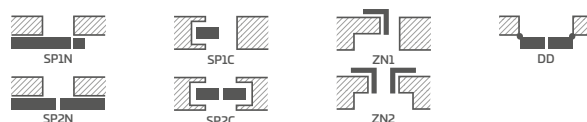

DOSTUPNÉ RIEŠENIA (str. 142 – 153)

DOSTUPNÉ ŠÍRKY KRÍDIEL

60 70 80N⁵⁾ 80 90 100

PRÍPLATKY

továrenské prevrtanie otvoru na kľučky (tzv. delené) objednané v komplete s krídlom	zadarmo
rekuperačná skratka mini, ventilačný výrez štandard alebo mini (str. 137)	9,20 €* / 11,32 €**
plastové krúžky imitujúce drevo (4 ks)	6,90 €* / 8,49 €**
okružle a štvorcové kovové hrdlá (4 ks); farba: brúsený nikel, patina, biela a čierna	35,60 €* / 43,79 €**
vetracia mriežka (iba pre krídla so šírkou: 80, 90, 100)	9,20 €* / 11,32 €**
poldrážkové a bezpoldrážkové krídlo „100“	17,90 €* / 22,02 €**
lepené sklo VSG 221, bezpečné sklo, obojstranne hladké	
PEONIA 1, 2 mliečne	82,90 €* / 101,97 €**
PEONIA 1, 2 čierne	113,00 €* / 138,99 €**
PEONIA 3, 4, 5, 6 mliečne	73,10 €* / 89,91 €**
PEONIA 3, 4, 5, 6 čierne	99,90 €* / 122,88 €**
kovové krytky na pánty v poldrážkovom krídle (farba: brúsený nikel, patina, lesklý chróm, lesklá mosadz, biela a čierna); cena za komplet na 1 pant	4,20 €* / 5,17 €**
padacie tesnenie²⁾	39,90 €* / 49,08 €**
zámena na čierny alebo zlatý magnetický zámok pre bezpoldrážkové krídla	9,20 €* / 11,32 €**
zámena na pánty a protiplech, farba: čierna alebo zlatá pre bezpoldrážkové krídla	24,20 €* / 29,77 €**
magnetický obmedzovač (doraz)²⁾ (dostupný v šiestich farbách, str. 137)	39,90 €* / 49,08 €**
vertikálne hranoly z lepeného dreva⁴⁾	32,70 €* / 40,22 €**
Norma PL2112⁸⁾	+15 % k cene krídla pred príplatkami

GREKO

318,00 €* / 391,14 €**

ORECH GREKO	ZLATÝ DUB GREKO	DUB MEDIUM GREKO	DUB GREKO
DUB SIVÝ GREKO	SONOMA GREKO	BIELA GREKO¹⁾	SNEHOBIELA GREKO¹⁾

PREMIUM

343,00 €* / 421,89 €**

ORECH PREMIUM	DUB PRÍRODNÝ PREMIUM⁴⁾	DUB PREMIUM	JASEŇ GRAFIT PREMIUM⁴⁾
JAVOR SIVÝ PREMIUM⁴⁾	BIELA KÓRA PREMIUM	BIELA PREMIUM¹⁾⁴⁾	

CPL

343,00 €* / 421,89 €**

WENGE DARK ST CPL	DUB ST CPL⁴⁾	DUB SIVÝ ST CPL	KAPUČÍNO ST CPL³⁾
ČIERNA ST CPL³⁾	TMAVOZELENÁ ST CPL³⁾	TMAVOMODRÁ ST CPL³⁾	ANTRACIT ST CPL³⁾
SVETLOSIVÁ ST CPL³⁾	POPOLAVÁ ST CPL³⁾	BIELA ST CPL¹⁾³⁾	

NOVINKA

¹⁾ biely hladký laminát imitujúci natretý povrch

²⁾ keď sa používa doraz, nedá sa použiť padacie tesnenie, a naopak

³⁾ špeciálny povlak **AntiFinger** obmedzuje možnosť zašpinenia a stopy po odtlačkoch prstov

⁴⁾ vertikálne hranoly z vrstvom lepeného dreva obložené HDF a MDF doskami dostupné za príplatok pre dekory BIELA PREMIUM, DUB PRÍRODNÝ PREMIUM, JASEŇ GRAFIT PREMIUM, JAVOR SIVÝ PREMIUM, DUB ST CPL

⁵⁾ iba pre bezpoldrážkové krídla

⁶⁾ dekoratívna rímsa spolu s pilastrami za dodatočný príplatok, str. 139

⁸⁾ nie je k dispozícii pre dekory GREKO

* CENA BEZ DPH, ** CENA S DPH

*/** Cena za krídlo, nezahrňa kľučku, ani zárubňu, rímsku a pilastre