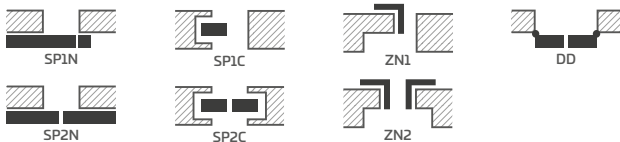

MILDA 2, klučka CUBE PREMIUM matná čierna

LAKOVANÉ

279,00 €* / 343,17 €**

BIELA TITÁNOVÁ UV

DOSTUPNÉ RIEŠENIA (str. 142 - 153)

DOSTUPNÉ ŠÍRKY KRÍDIEL

60 70 80N²⁾ 80 90 100

KONŠTRUKCIA