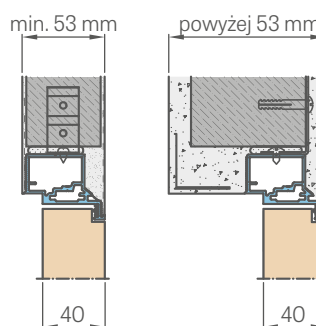

ZÁSTAVBA V STENE

* CENA BEZ DPH, ** CENA S DPH

¹⁾ Norma PL2112