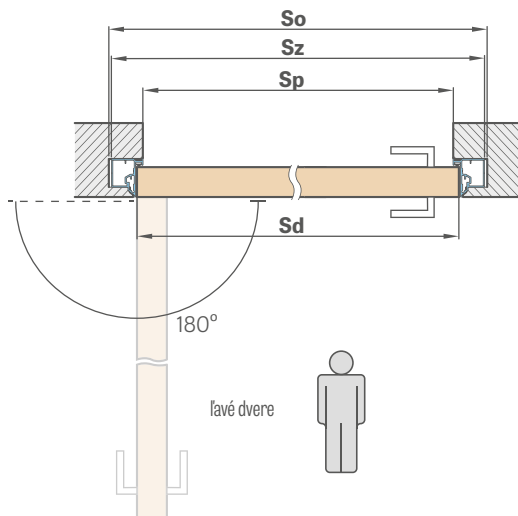

SYSTÉM SKRYTÝCH DVERÍ COVERT

BEZPOLDRÁŽKOVÉ KRÍDLO OTVÁRANÉ VON

BEZPOLDRÁŽKOVÉ KRÍDLO

135,00 €* / 166,05 €**

HLINÍKOVÁ KRYTÁ ZÁRUBŇA

291,00 €* / 357,93 €**

ŠTANDARDNÉ ROZMERY BEZPOLDRÁŽKOVCH DVERÍ OTVÁRANÝCH VON

Šírka krídla	Šírka stavebného otvoru	Vonkajšia šírka zárubne	Svetlá šírka prechodu
Sd [mm]	So [mm]	Sz [mm]	Sp [mm]
620	700	690	605
720	800	790	705
820	900	890	805
920	1000	990	905
1020	1100	1090	1005

Výška krídla	Výška stavebného otvoru	Vonkajšia výška zárubne	Svetlá výška prechodu
Hd [mm]	Ho [mm]	Hz [mm]	Hp [mm]
1973 (2102)¹⁾	2022 (2152)¹⁾	2015 (2144)¹⁾	1973 (2102)¹⁾

ZÁSTAVBA SADROKARTÓNOM

PRIEREZ HLINÍKOVEJ ZÁRUBNE

ZÁSTAVBA V STENE

* CENA BEZ DPH, ** CENA S DPH

¹⁾ Norma PL2112