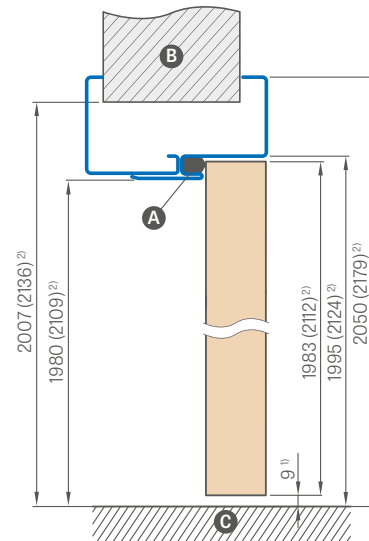

OCEĽOVÁ ZÁRUBŇA

BEZPOLDRÁŽKOVÁ, PRE RÁMOVÉ A PANELOVÉ KRÍDLA

NASTAVITEĽNÁ (OBLOŽKOVÁ) BEZPOLDRÁŽKOVÁ OCEĽOVÁ ZÁRUBŇA, plech s hrúbkou 1,5 mm

zváraná a lakovaná, odtiene RAL 9003, 9010, 9016, 8003, 8017, 7016, 7022, 9005, 7047, 1001