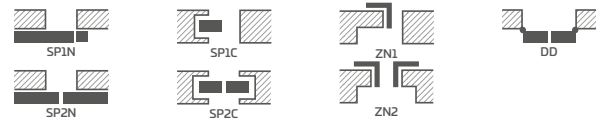

DOSTUPNÉ RIEŠENIA (str. 142 – 153)

DOSTUPNÉ ŠÍRKY KRÍDIEL

60 70 80N⁵⁾ 80 90 100