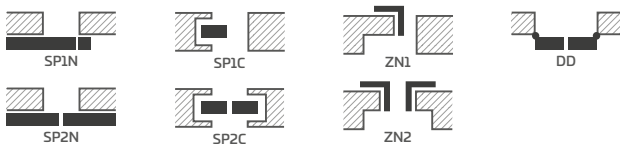

DOSTUPNÉ RIEŠENIA (str. 142 – 153)

DOSTUPNÉ ŠÍRKY KRÍDIEL

60 70 80N ²⁾ 80 90 100

* CENA BEZ DPH, ** CENA S DPH, */** Cena krídla, nezahrňa kľučku a zárubňu

¹⁾ keď sa používa doraz, nedá sa použiť padacie tesnenie, a naopak

²⁾ iba pre bezpoldrážkové a reverzné krídla