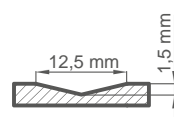

FRÉZOVANIE

PRÍPLATKY

reverzné krídlo	88,80 €* / 109,22 €**
vyplnenie plnou doskou	41,50 €* / 51,05 €**
rekuperačná skratka štandard alebo mini, ventilačný výrez štandard alebo mini (str. 137)	9,20 €* / 11,32 €**
poldrážkové a bezpoldrážkové krídlo „100“	33,70 €* / 41,45 €**
dodatkový dolný hranol (možnosť skrátenia pri montáži v rozsahu do 8 cm)	9,20 €* / 11,32 €**
kovové krytky na pánty v poldrážkovom krídle (farba: brúsený nikel, patina, lesklý chróm, lesklá mosadz, biela a čierna); cena za komplet na 1 pánt	4,20 €* / 5,17 €**
padacie tesnenie ¹⁾	39,90 €* / 49,08 €**
zámena na magnetický zámok, farba: čierna alebo zlatá, pre bezpoldrážkové a reverzné krídla	9,20 €* / 11,32 €**
zámena na pánty a protiplech, farba: čierna alebo zlatá pre bezpoldrážkové krídla	24,20 €* / 29,77 €**
magnetický obmedzovač (doraz) ¹⁾ (dostupný v šiestich farbách, str. 137)	39,90 €* / 49,08 €**
Norma PL2112	49,00 €* / 60,27 €**