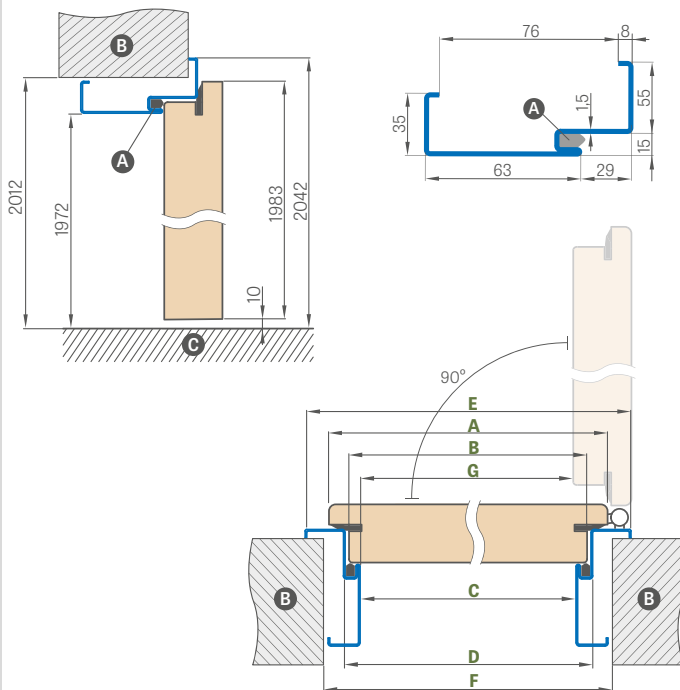

Šírka dverí	A	B	C	D	E	F	G
„80N“	804	777	761	791	901	841	756
„80“	844	817	801	831	941	881	796
„90ES“	948	921	905	935	1045	985	900
„100“	1044	1017	1001	1031	1141	1081	996

OSADENIE ROHOVEJ ZÁRUBNE

- A – tesnenie
- B – stena
- C – podlaha
- D – montážna kotva
- E – rozperný kolík
- F – vyplniť

PRÍPLATKY

veľká rohová zárubňa „100“	44,40 €* / 54,61 €**
elektromagnetický zámok	133,00 €* / 163,59 €**
výstuž pod samozatvárač	13,40 €* / 16,48 €**
skrátene krídla s oceleovou zárubňou v rozsahu do 6 cm každých 1 cm	44,40 €* / 54,61 €**
prah z nehrdzavejúcej ocele	35,60 €* / 43,79 €**
zhotovené z pozinkovaného plechu	+10%
netypický odtieň RAL (netýka sa zriedkavých, intenzívnych, perleťových a metalizovaných odtieňov)	+10%