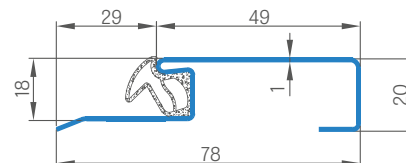

PRAH Z NEHRDZAVEJÚCEHO PLECHU