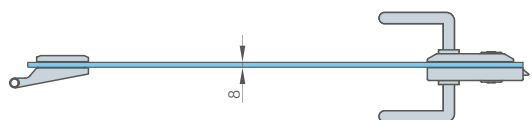

PROTIPOŽIARNE KRÍDLO