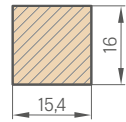

DEKORAČNÁ LIŠTA

MONTÁŽNA LIŠTA

KONCOVÁ LIŠTA

ADAPTÉR

	ST CPL a PREMIUM (cena za ks)
adaptér, dĺž. 2750 mm	28,40 €* / 34,93 €**
dekoratívna lišta (zahŕňa montážnu lištu) s dĺžkou 2750 mm	17,60 €* / 21,65 €**
koncová lišta, dĺž. 2750 mm	6,90 €* / 8,49 €**
samolepiaca záslepka zakrývajúca rez dekoratívnej lišty	0,50 €* / 0,61 €**

Jednotlivé prvky systému dekoratívnych lamiel sú dostupné v obchodnej dĺžke 2750 mm, avšak každý výrobok má výrobnú dĺžku 2800 mm a s takou dĺžkou ich dodávame, pričom 25 mm tvorí dodatočný okraj, ktorý je určený na ľubovoľné skrátenie pred montážou, a je to tiež rezerva na prípadné poškodenia vzniknuté pri preprave.

Nástenné lamely môžu byť namontované aj bez adaptérov, priamo na stenu s použitím rovnakej montážnej lišty, na ktorú sa montuje dekoratívna lišta.

Dekoračné lišty (vrátane montážnych lišt) sú dostupné iba v množstvách po tri kusy, napr. 3 ks, 6 ks, 9 ks ap.

Záslepky sú dostupné so všetkými dekormi a sú určené na zakrytie rezu dekoratívnej lišty. Záslepky majú na jednej strane samolepiaci povrch.

adaptér – počet v balení 1 ks

koncová lišta – počet v balení 1 ks

dekoratívna lišta + montážna lišta – počet v balení 3 ks + 3 ks

DEKORAČNÁ LAMELA

montážne video
variant s adaptérom:
<https://youtu.be/p3I7u3cWMmg>

montážne video
variant bez adaptéra:
<https://youtu.be/fFa5afWWFOM>

PREMIUM

CPL

SOKLOVÉ LIŠTY

SOKLOVÁ LIŠTA

- dĺžka 2,40 m
- laminovaná cena za ks 13,70 €* / 16,85 €**
- lakovaná cena za ks 27,80 €* / 34,19 €**
- Soklová lišta je vyrobená z MDF dosky odolnej voči vlhkosti. Dostupné: lak BIELA TITÁNOVÁ UV, lamináty: GREKO, ST CPL, PREMIUM a s podkladovým laminátom na maľovanie.
- Spôsoby montáže – lepenie na stenu

1) biely hladký laminát imitujúci natretý povrch