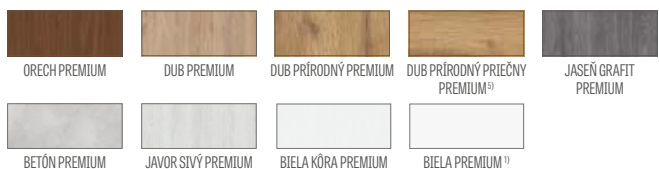

PREMIUM

* CENA BEZ DPH, ** CENA S DPH, */** Cena krídla, nezahrňa kľučku a zárubňu

PRÍPLATKY

reverzné krídlo (nedostupné s CPL 0,2 a pre BALDUR 1 s hranou SOFT)	88,80 €* / 109,22 €**
vyplnenie plnou doskou	41,50 €* / 51,05 €**
ventilačný výrez štandard alebo mini (str. 137)	9,20 €* / 11,32 €**
poldrážkové a bezpoldrážkové krídlo „100“	17,90 €* / 22,02 €**
sklo VSG/ESG 441, mliečne alebo čierne	
BALDUR 1	mliečne 31,00 €* / 38,13 €**, čierna 31,00 €* / 38,13 €**
BALDUR 3	mliečne 70,90 €* / 87,21 €**, čierna 70,90 €* / 87,21 €**
	4,20 €* / 5,17 €**
kovové krytky na pánty v poldrážkovom krídle (brúsený nikel, patina, lesklý chróm, lesklá mosadz, biela a čierna)	cena za komplet na 1 pánt
povrchová úprava hrany krídla čierna	22,20 €* / 27,31 €**
zámena na magnetický zámok, farba: čierna alebo zlatá, pre bezpoldrážkové a reverzné krídla	9,20 €* / 11,32 €**
zámena na pánty a protiplech, farba: čierna alebo zlatá pre bezpoldrážkové krídla	24,20 €* / 29,77 €**
magnetický obmedzovač (doraz) (dostupný v šiestich farbách, str. 137)	39,90 €* / 49,08 €**
Norma PL2112	15 % k cene krídla pred príplatkami

DOSTUPNÉ ŠÍRKY KRÍDIEL

DOSTUPNÉ RIEŠENIA³⁾ (str. 142 – 153)

TYPY HRÁN