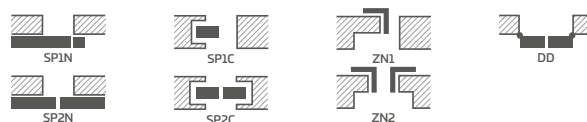

DOSTUPNÉ RIEŠENIA (str. 142 – 153)

DOSTUPNÉ ŠÍRKY KRÍDIEL

60 70 80N⁵⁾ 80 90 100