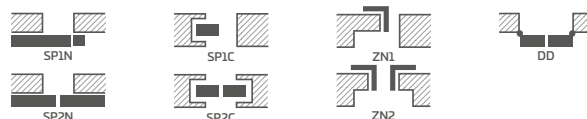

DOSTUPNÉ RIEŠENIA (str. 142 – 153)

DOSTUPNÉ ŠÍRKY KRÍDIEL

60 70 80N⁵⁾ 80 90 100

PRÍPLATKY

továrenské prevrtávanie otvoru na kľučky (tzv. delené) objednané v komplete s krídlom zadarmo

rekuperačná skratka mini, ventilačný výrez štandard alebo mini (str. 137) 9,20 €* / 11,32 €**

plastové krúžky imitujúce drevo (4 ks) 6,90 €* / 8,49 €**

okružle a štvorcové kovové hrdlá (4 ks); farba: brúsený nikel, patina, biela a čierna 35,60 €* / 43,79 €**

vetracia mriežka (iba pre krídla so šírkou: 80, 90, 100) 9,20 €* / 11,32 €**

poldrážkové a bezpoldrážkové krídlo „100“ 17,90 €* / 22,02 €**

lepené sklo VSG 221, bezpečné sklo, obojstranne hladké; cena za 1 sklenú tabuľu mliečne ..... 20,90 €* / 25,71 €**

čierne ..... 28,40 €* / 34,93 €**

kovové krytky na pánty v poldrážkovom krídle (farby: brúsený nikel, patina, lesklý chróm, lesklá mosadz, biela a čierna); cena za komplet na 1 pánt 4,20 €* / 5,17 €**

padacie tesnenie²⁾ 39,90 €* / 49,08 €**

zámena na čierny alebo zlatý magnetický zámok pre bezpoldrážkové krídla 9,20 €* / 11,32 €**

zámena na pánty a protiplech, farba: čierna alebo zlatá pre bezpoldrážkové krídla 24,20 €* / 29,77 €**

magnetický obmedzovač (doraz)²⁾ (dostupný v šiestich farbách, str. 137) 39,90 €* / 49,08 €**

vertikálne hranoly z lepeného dreva⁴⁾ 32,70 €* / 40,22 €**