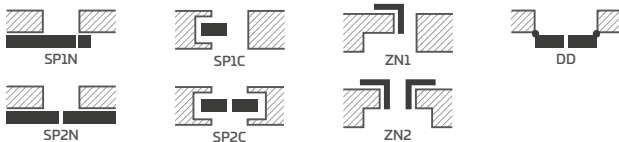

DOSTUPNÉ RIEŠENIA (str. 142 – 153)

DOSTUPNÉ ŠÍRKY KRÍDIEL

60 70 80N²⁾ 80 90 100

PRÍPLATKY

továrenské prevrtanie otvoru na kľučky (tzv. delené) objednané v komplete s krídlom zadarmo

reverzné krídlo	122,00 €* / 150,06 €**
lepené sklá VSG s vnútornou aplikáciou, čierne alebo biele	294,00 €* / 361,62 €**
rekuperačná skratka mini, ventilačný výrez štandard alebo mini (str. 137)	9,20 €* / 11,32 €**
poldrážkové a bezpoldrážkové krídlo „100“	33,70 €* / 41,45 €**
kovové krytky na pánty v poldrážkovom krídle (farba: brúsený nikel, patina, lesklý chróm, lesklá mosadz, biela a čierna); cena za komplet na 1 pánt	4,20 €* / 5,17 €**
padacie tesnenie¹⁾	39,90 €* / 49,08 €**
zámena na čierny alebo zlatý magnetický zámok pre bezpoldrážkové krídla	9,20 €* / 11,32 €**
zámena na pánty a protiplech, farba: čierna alebo zlatá pre bezpoldrážkové krídla	24,20 €* / 29,77 €**
magnetický obmedzovač (doraz)¹⁾ (dostupný v šiestich farbách, str. 137)	39,90 €* / 49,08 €**
vertikálne hranoly z lepeného dreva	32,70 €* / 40,22 €**

* CENA BEZ DPH, ** CENA S DPH, */** Cena krídla, nezahrňa kľučku a zárubňu

¹⁾ keď sa používa doraz, nedá sa použiť padacie tesnenie, a naopak

²⁾ iba pre bezpoldrážkové krídla