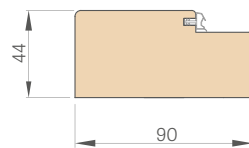

Šírka dverí	A	B	C	D	E	F
„80N“	804	778	764	852	892	759
„80“	848	822	808	896	936	803
„90E“	948	922	908	996	1036	903
„100“	1048	1022	1008	1096	1136	1003

„90E“ - investičná šírka

PEVNÁ ZÁRUBŇA

KRYCIA OBLOŽKA