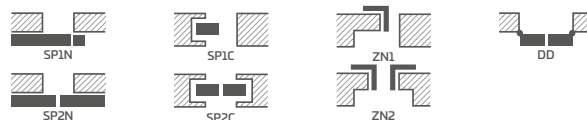

DOSTUPNÉ RIEŠENIA (str. 142 – 153)

DOSTUPNÉ ŠÍRKY KRÍDIEL

60 70 80N⁵⁾ 80 90 100

GREKO 226,00 €* / 277,98 €**

ORECH GREKO	ZLATÝ DUB GREKO	DUB MEDIUM GREKO	DUB GREKO
DUB SIVÝ GREKO	SONOMA GREKO	BIELA GREKO¹⁾	SNEHOBIELA GREKO¹⁾

PREMIUM 249,00 €* / 306,27 €**

ORECH PREMIUM	DUB PRÍRODNÝ PREMIUM⁴⁾	DUB PREMIUM	JASEŇ GRAFIT PREMIUM⁴⁾
JAVOR SIVÝ PREMIUM⁴⁾	BIELA KÔRA PREMIUM	BIELA PREMIUM¹⁾⁴⁾	

CPL 249,00 €* / 306,27 €**

WENGE DARK ST CPL	DUB ST CPL⁴⁾	DUB SIVÝ ST CPL	
ČIERNA ST CPL³⁾	TMAVOZELEŇÁ ST CPL³⁾	TMAVOMODRÁ ST CPL³⁾	KAPUČÍNOVÁ ST CPL³⁾
SVETLOSIVÁ ST CPL³⁾	POPOLAVÁ ST CPL³⁾	BIELA ST CPL¹⁾³⁾	ANTRACITOVÁ ST CPL³⁾

NOVINKA

Hranol z lepeného dreva⁴⁾

PRÍPLATKY

továrenské prevrtanie otvoru na kľučky (tzv. delené) objednané v komplete s krídlom zadarmo

rekuperačná skratka mini, ventilačný výrez štandard alebo mini (str. 137)	9,20 €* / 11,32 €**
plastové krúžky imitujúce drevo (4 ks)	6,90 €* / 8,49 €**
okružle a štvorcové kovové hrdlá (4 ks); farba: brúsený nikel, patina, biela a čierna	35,60 €* / 43,79 €**
vetracia mriežka (iba pre krídla so šírkou: 80, 90, 100)	9,20 €* / 11,32 €**
poldrážkové a bezpoldrážkové krídlo „100“	17,90 €* / 22,02 €**
lepené sklo VSG 221, bezpečné sklo, obojstranne hladké; cena za 1 sklenú tabuľu	
mliečne	9,50 €* / 11,69 €**
čierne	12,80 €* / 15,74 €**
kovové krytky na pánty v poldrážkovom krídle (farby: brúsený nikel, patina, lesklý chróm, lesklá mosadz, biela a čierna); cena za komplet na 1 pánt	4,20 €* / 5,17 €**
padacie tesnenie²⁾	39,90 €* / 49,08 €**
zámena na čierny alebo zlatý magnetický zámok pre bezpoldrážkové krídla	9,20 €* / 11,32 €**
zámena na pánty a protiplech, farba: čierna alebo zlatá pre bezpoldrážkové krídla	24,20 €* / 29,77 €**
magnetický obmedzovač (doraz)²⁾ (dostupný v šiestich farbách, str. 137)	39,90 €* / 49,08 €**
vertikálne hranoly z lepeného dreva⁴⁾	32,70 €* / 40,22 €**

¹⁾ biely hladký laminát imitujúci natretý povrch

²⁾ keď sa používa doraz, nedá sa použiť padacie tesnenie, a naopak

³⁾ špeciálny povlak AntiFinger obmedzuje možnosť zašpinenia a stopy po odtlačkoch prstov

⁴⁾ vertikálne hranoly z vrstvom lepeného dreva obložené HDF a MDF doskami dostupné za príplatok pre dekory BIELA PREMIUM, DUB PRÍRODNÝ PREMIUM, JESEŇ GRAFIT PREMIUM, JAVOR SIVÝ PREMIUM, DUB ST CPL

⁵⁾ iba pre bezpoldrážkové krídla

* CENA BEZ DPH, ** CENA S DPH, */** Cena krídla, nezahŕňa kľučku a zárubňu