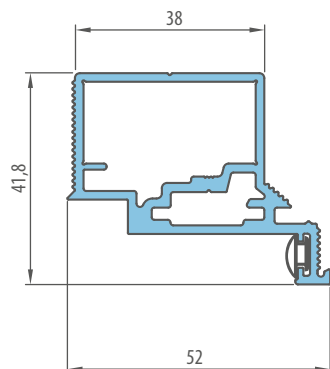

PRIEREZ HLINÍKOVEJ ZÁRUBNE