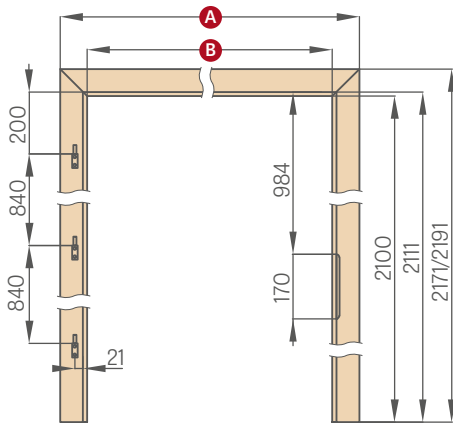

POLDRÁŽKOVÁ NASTAVITELNÁ ZÁRUBŇA - NORMA PL2112

	,60"	,70"	,80"	,90"	,100"	,110"
A	746/786	846/886	946/986	1046/1086	1146/1186	1246/1286
B	604	704	804	904	1004	1104