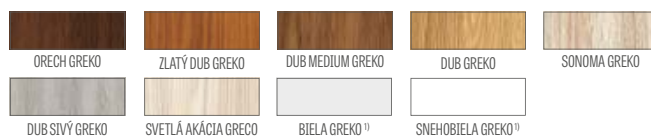

TYPY HRÁN

FRÉZOVANIE

(týka sa HERSE MAX SET)

¹⁾ biely hladký laminát imitujúci natretý povrch

²⁾ keď sa používa doraz, nedá sa použiť padacie tesnenie, a naopak

³⁾ špeciálny povlak **AntiFinger** obmedzuje možnosť zašpinenia a stopy po odtlačkoch prstov

⁴⁾ v komplete zárubňa s dekorom DUB PRÍRODNÝ PREMIUM

⁵⁾ kovania: kľučka ESSEN saténový nikel, horný štít, vložky systému 1 kľúča (horná s guľou), prízor (bez prevrätaného otvoru), farba: strieborná alebo za príplatek čierna

⁶⁾ kľučky a rozety ESSEN sa nemôžu používať s lištovým zámkom

⁷⁾ keď sa používa viacbodový trňový lištový zámok nedá sa namontovať kľučka ESSEN

⁸⁾ dekory v ktorých je HERSE MAX SET

⁹⁾ do vyčerpania zásob

* CENA BEZ DPH, ** CENA S DPH

GREKO