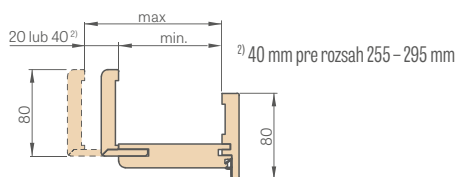

ROZSAH NASTAVENIA REVERZNEJ ZÁRUBNE

¹⁾ prípustná odchýlka vyplývajúca z rozmerovej tolerancie zárubne +/-3 mm (odporúčame, aby ste si to overili ešte pred montážou)

²⁾ Norma PL2112

A - pena **B** - stena **C** - podlaha **D** - gumené tesnenie

Rozsah nastavenia min. - max. (mm)	REVERZNÁ ZÁRUBŇA			
	GREKO	ST CPL a PREMIUM	LAKOVANIE	
1 prvok	75 - 95	356,00 €* / 437,88 €**	372,00 €* / 457,56 €**	469,00 €* / 576,87 €**
	95 - 115			
	115 - 135			
2 prvky	135 - 155	368,00 €* / 452,64 €**	383,00 €* / 471,09 €**	488,00 €* / 600,24 €**
	155 - 175			
	175 - 195			
1 prvok	195 - 215	375,00 €* / 461,25 €**	390,00 €* / 479,70 €**	507,00 €* / 623,61 €**
	215 - 235			
	235 - 255	382,00 €* / 469,86 €**	398,00 €* / 489,54 €**	525,00 €* / 645,75 €**
2 prvky	255 - 295	407,00 €* / 500,61 €**	423,00 €* / 520,29 €**	554,00 €* / 681,42 €**
	295 - 315			
	315 - 335	433,00 €* / 532,59 €**	448,00 €* / 551,04 €**	573,00 €* / 704,79 €**
335 - 355				

Šírka dverí	A	B	C	D	E	F	G
„60N“³⁾	600	620	628	672	700	810	766
„60“	624	644	652	696	736	834	791
„70N“³⁾	700	720	728	772	800	910	866
„70“	724	744	752	796	836	934	891
„80N“	800	820	828	872	900	1010	966
„80“	824	844	852	896	936	1034	991
„90N“³⁾	900	920	928	972	1000	1110	1066
„90“	924	944	952	996	1036	1134	1091
„100“	1024	1044	1052	1096	1136	1234	1191
„110“	1124	1144	1152	1196	1236	1334	1291

³⁾ šírky 60N, 70N, 90N sú dostupné iba pre model ALTAMURA 1, BALDUR 1 a UNO PREMIUM

POZOR: Pri výbere súpravy (rímša + pilastre) k nastaviteľnej reverznej zárubni sa zmešuje pracovný rozsah zárubne o 3 mm (pri jednostrannom použití) alebo o 6 mm (pri obojstrannom použití). Príklad: stena s hrúbkou 140 mm pri jednostrannej súprave je potrebné počítať s hrúbkou 143 mm, a pri obojstrannej súprave s hrúbkou 146 mm, a vybrať zodpovedajúci rozsah obkladu steny z tabuľky pre poldrážkové (str. 171), bezpoldrážkové (str. 168) alebo reverzné (str. 167) zárubne.

- Zárubňa pre reverzné krídla je štandardne dostupná s uholníkom 8 cm spájanom pod uhlom 45 stupňov, alebo za príplatok **64,70 €* / 79,58 €**** spájanom pod uhlom 90 stupňov (nedostupné v rozsahu 75 - 95 mm)
- V zárubni sú dva tzv. skryté pánty, ktoré pri zatvorenom krídle nevidno alebo voliteľne za príplatok tretí pánt **49,00 €* / 60,27 €****
- Dostupné dekory zo skupín: GREKO, PREMIUM, ST CPL a lak BIELA TITÁNOVÁ UV
- Zámena na pánty a protiplech, farba: čierna alebo zlatá - **24,20 €* / 29,77 €**** / komplet pre zárubňu
- Zmena rozsahu o +20 mm (dostupné v rozsahoch od 135 - 155 mm do 235 - 255 mm) - **16,40 €* / 20,17 €****
- Rozšírenie 120 mm a 55 mm pre laminovanú reverznú zárubňu **44,40 €* / 54,61 €**** a lakovanú zárubňu **79,70 €* / 98,03 €**** (cena zahŕňa komplet pre zárubňu s danou šírkou)
- Pohyblivý uholník s predĺženým perom o 2 cm a štandardný uholník pre nastaviteľnú zárubňu sú dostupné so všetkými laminátmi - **44,40 €* / 54,61 €**** a lakmi **66,60 €* / 81,92 €**** (cena zahŕňa komplet pre zárubňu s danou šírkou)
- Zárubňa presahujúca rozsah 295 mm sa skladá z dvoch dielov
- Horné panely nalepované na stenu za príplatok str. 140
- Norma PL2112 príplatok 15 %

* CENA BEZ DPH, ** CENA S DPH