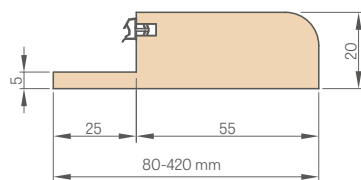

NASTAVITEĽNÝ DREVENÝ PRAH