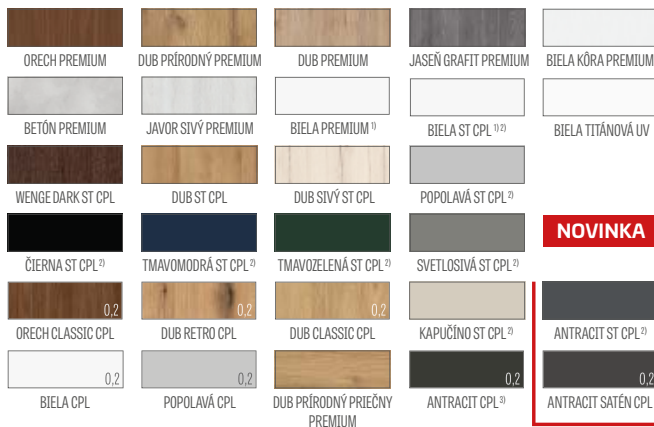

OKRÚHLE, OVÁLNE, OBDĽŽNIKOVÉ KOVOVÉ ÚCHYTKY

lesklý chróm, brúsený chróm, lesklá mosadz, matná čierna