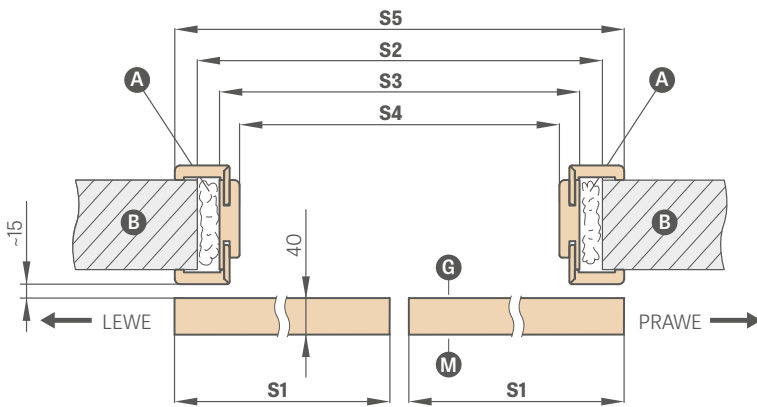

SP2N (verzia líce)

- A - pena
- B - stena
- C - podlaha
- D - dorazový hranol (smerový, Norma PL2112)
- E - dištančná lišta
- F - frézovanie pre vodidlá
- G - hladká strana skla
- P - podlahové vodidlo
- M - matná strana skla

NÁSTENNÝ POSUVNÝ SYSTÉM SO ZÁSTAVBOU OSTENIA

		JEDNOKRÍDLOVÉ DVERE					DVOJKRÍDLOVÉ DVERE				
		,60"	,70"	,80"	,90"	,100"	,60" x 2	,70" x 2	,80" x 2	,90" x 2	,100" x 2
S1	Šírka krídla	644	744	844	944	1044	1288	1488	1688	1888	2088
S2	Šírka otvoru v stene	688	788	888	988	1088	1288	1488	1688	1888	2088
S3	Vonkajšia šírka zárubne	648	748	848	948	1048	1248	1448	1648	1848	2048
S4	Svetlá šírka zárubne	604	704	804	904	1004	1204	1404	1604	1804	2004
S4	Šírka otvoru v stene pre SPN bez zástavby	604	704	804	904	1004	1204	1404	1604	1804	2004
S5	Šírka obkladu zárubne 6 cm obložka / 8 cm obložka	746 / 786	846 / 886	946 / 986	1046 / 1086	1146 / 1186	1346 / 1386	1546 / 1586	1746 / 1786	1946 / 1986	2146 / žiadne
H1	Výška krídla	1983 (2112)¹⁾									
H2	Výška otvoru v stene	2013 (2142)¹⁾									
H2	Výška otvoru v stene pre SPN bez zástavby	1973 (2102)¹⁾									
H3	Vonkajšia výška zárubne	1993 (2122)¹⁾									
H4	Svetlá výška zárubne	1971 (2100)¹⁾									
H5	Výška obkladu zárubne 6 cm obložka / 8 cm obložka	2042 / 2062 (2171 / 2191)¹⁾									
H6	Celková výška systému	2095 (2224)¹⁾									

¹⁾ Norma PL2112