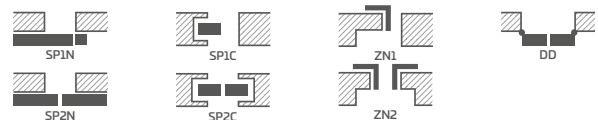

DOSTUPNÉ RIEŠENIA (str. 142 – 153)

DOSTUPNÉ ŠÍRKY KRÍDIEL

60 70 80N³⁾ 80 90 100