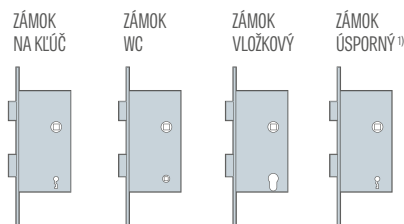

KOVANIA – JAZÝČKOVO-ZÁPADKOVÉ ZÁMKY

ROZSTUPY ZÁMKOV:

1. Rozstup magnetických zámkov je príslušne:
   - kľúč, WC: 90 mm
   - vložka: 85 mm
   - (týka sa bezpoldrážkových krídel s magnetickým zámkom a reverzných krídel)
2. Rozstup jazýčково-západkových zámkov:
   - kľúč, WC, vložka: 72 mm
   - (týka sa poldrážkových a bezpoldrážkových krídel s jazýčково-západkovým zámkom (záмок voliteľne))

Vo WC zámkoch je otvor na blokádu štvorcový s dĺžkou hrany:

- poľská norma: 4 mm
- slovenská norma: 6 mm

¹⁾ používaný záмок na kľúč bez vykonania otvoru v krídle na kľúč

* CENA BEZ DPH, ** CENA S DPH