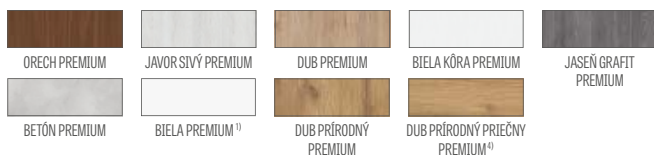

KONŠTRUKCIA

- poldrážkové, reverzné alebo bezpoldrážkové krídlo
- hranol z MDF dosky obložený dvoma HDF doskami s dekormi GREKO
- vnútorné drevené nosníky (bočné a vrchný, dolný MDF) obložené dvoma HDF doskami s dekormi CPL a PREMIUM
- stabilizačná voštinová výplň alebo plná doska za príplatok
- voliteľne za príplatok panely rozširujúce zárubňu, ako aj rímsa a pilastre str. 139 – 141
- možnosť svojpomocného skrátenia krídla, podrobnosti na strane 137

DOKONČENIE

- laminovaná HDF doska
- hrana krídla zhotovená technológiou ŠTANDARD.
- hrana (štandardná alebo bezpoldrážková) laminovaná lemom vo farbe roviny alebo voliteľne vo farbe hladká čierna (dekor dub PRÍRODNÝ PRIEČNY PREMIUM, čierny lem s priečnou štruktúrou)

KOVANIA

- tri čapové pánty zaskrutkované v poldrážkovom krídle
- tri skryté pánty v bezpoldrážkovom krídle a dva pánty (za príplatok tretí) v reverznom krídle, farba: strieborná (voliteľne za príplatok čierna alebo zlatá); pánty sa dodávajú spolu so zárubňou a sú zahrnuté v cene zárubne
- jazýčkovo-západkový zámok v poldrážkovom krídle a magnetický (voliteľne jazýčkovo-západkový) v bezpoldrážkovom krídle: na kľúč, cylindrickú vložku, úsporný alebo s blokadou, farba: strieborná; voliteľne za príplatok magnetický zámok, farba: čierna alebo zlatá
- magnetický zámok v reverznom krídle: na kľúč, zámková vložka, úsporný alebo s blokadou, farba: strieborná; voliteľne za príplatok čierna alebo zlatá

ZASKLENIE

- štandardne sklo tvrdené DECORMAT – mliečne, číre alebo za príplatok VSG 221 mliečne bezpečné obojstranne hladké
- možnosť zmeny strany zasklenia na RUB (štandardné zasklenie LÍCE)

PRÍPLATKY