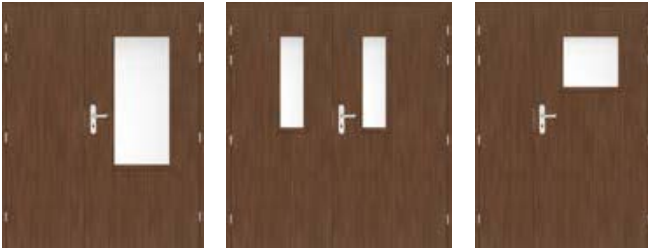

LEDA EI30, EI60

DVOJKRÍDLOVÉ

LEDA 3 „90E“ + pasívne krídlo „60“ LEDA 6 „90E“ + pasívne krídlo „80“ LEDA 4 „90E“ + svetlík „40“

DOSTUPNÉ ŠÍRKY AKTÍVNYCH KRÍDEL ZÁVISA OD TYPU PROTIPOŽIARNYCH DVERÍ

LEDA	LEDA typ zasklenia 3	LEDA typ zasklenia 4	LEDA typ zasklenia 5
EL30 EL60 80 90E 100	EL30 90E 100	EL30 EL60 90E 100	EL30 80 90E 100
LEDA typ zasklenia 6	LEDA typ zasklenia 7	LEDA typ zasklenia 8	
EL30 EL60 80 90E 100	EL30 80 90E 100	EL30 EL60 80 90E 100	

DOSTUPNÉ ŠÍRKY PASÍVNYCH KRÍDEL ZÁVISA OD TYPU PROTIPOŽIARNYCH DVERÍ

LEDA	LEDA typ zasklenia 5	LEDA typ zasklenia 6
EL30 EL60 60 70 80	EL30 70 80	EL30 EL60 70 80
LEDA typ zasklenia 7	LEDA typ zasklenia 8	
EL30 70 80	EL30 EL60 70 80	

DVOJKRÍDLOVÉ DVERE LEDA EI30 A EI 60

- Dvojkřídlové dvere zhotovené na základe modelov LEDA EI30 a EI60 s príslušnými vlastnosťami: farba, úprava (ŠTANDARD);
- Pasívne krídlo je dostupné vo verziách:
  - plné so šírkami „60“, „70“, „80“
  - zasklenie typu 5, 6, 7, 8 pre EI30 a zasklenie typu 6 a 8 pre EI 60
- Svetlík dostupný so šírkami „30“, „40“ a „50“ a v každom variante ako hladké plné krídlo;
- Pasívne krídlo a svetlík majú dverové západky a háky, nemajú zatváranie lišty.

CENA DVOJKRÍDLOVÝCH DVERÍ

Suma, ktorú tvorí:

- aktívna časť = cena plných jednokrídlových dverí + prípadné príplatky tak ako v jednokrídlových dverách
- pasívna časť = cena 664,00 €* / 816,72 €** za plnú verziu (tiež svetlík) + prípadné príplatky tak ako v jednokrídlových dverách

DOSTUPNÉ ŠÍRKY KRÍDIEL

aktívne krídlo **80 90E 100** + pasívne krídlo **60 70 80**
aktívne krídlo **80 90E 100** + hladký plný svetlík **30 40 50**

	DVOJKRÍDLOVÉ PROTIPOŽIARNE DVERE S DREVENOU ZÁRUBŇOU							
	„110“	„120“	„130“	„140“	„150“	„160“	„170“	„180“
A Šírka aktívneho krídla	860	860 | 960	860 | 960 | 1060	860 | 960 | 1060	860 | 960 | 1060	860 | 960 | 1060	960 | 1060	1060
B Šírka pasívneho krídla alebo svetlíka	347	447 | 347	547 | 447 | 347	647 | 547 | 447	747 | 647 | 547	847 | 747 | 647	847 | 747	847
C Svetlá šírka zárubne	1170	1270	1370	1470	1570	1670	1770	1870
F Vonkajšia šírka zárubne	1278	1378	1478	1578	1678	1778	1878	1978
E Šírka otvoru v stene	1310	1410	1510	1610	1710	1810	1910	2010