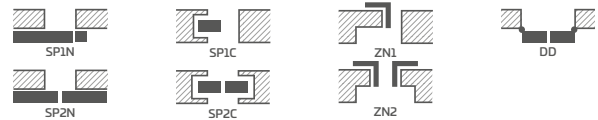

DOSTUPNÉ RIEŠENIA (str. 142 – 153)

DOSTUPNÉ ŠÍRKY KRÍDIEL

60 70 80N⁵⁾ 80 90 100