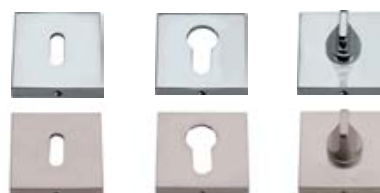

kľučky GAMET

lesklý chróm, brúsený nikel, starožitná mosadz

kľučka MISTICO lesklý chróm
25,10 €* / 30,87 €**

kľučka MISTICO brúsený nikel
25,10 €* / 30,87 €**

štít na kľúč a na vložku
7,80 €* / 9,59 €**

WC štít
11,40 €* / 14,02 €**