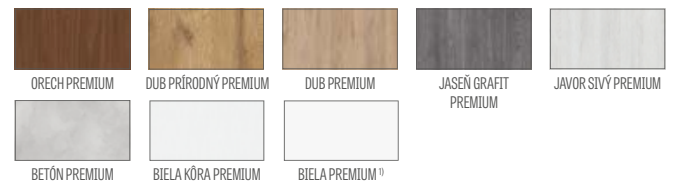

PREMIUM

CPL