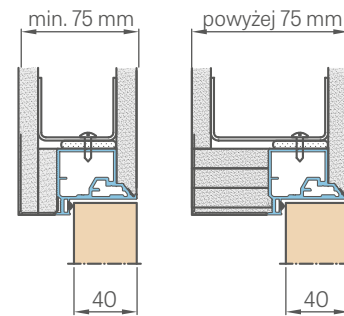

ZÁSTAVBA SADROKARTÓNOM