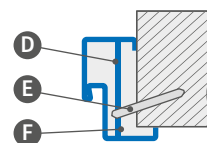

OSADENIE ROHOVEJ ZÁRUBNE

- A – tesnenie
- B – stena
- C – podlaha
- D – montážna kotva
- E – rozperný kolík
- F – vyplniť

PRÍPLATKY

veľká rohová zárubňa „100“	44,40 €* / 54,61 €**
elektromagnetický zámok	133,00 €* / 163,59 €**
výstuž pod samozatvárač	13,40 €* / 16,48 €**
skrátene krídla s oceleovou zárubňou v rozsahu do 6 cm každých 1 cm	44,40 €* / 54,61 €**
prah z nehrdzavejúcej ocele	35,60 €* / 43,79 €**
zhotovené z pozinkovaného plechu	+10%
netypický odtieň RAL (netýka sa zriedkavých, intenzívnych, perleťových a metalizovaných odtieňov)	+10%