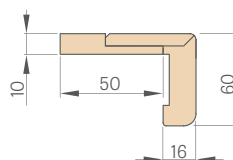

(cena str. 169)

UHOLNÍK 6 cm a 8 cm

s klipsami

ŠTVRTVALČEK

(cena str. 169)

* CENA BEZ DPH, ** CENA S DPH

OCEĽOVÉ ZÁRUBNE

FORTECA