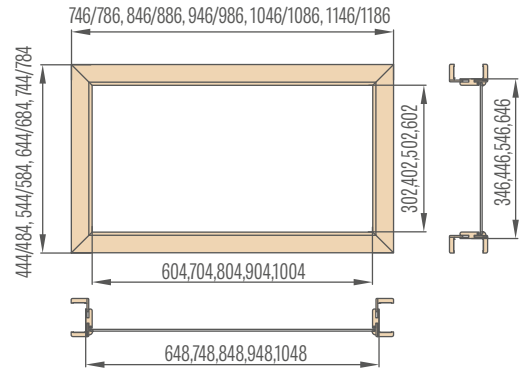

„30“ „40“ „50“ „60“

Horné svetlíky nastaviteľnej zárubne pre jednokrídlové
poldrážkové dvere
6 cm obložka / 8 cm obložka

„60“ „70“ „80“ „90“ „100“

Horné svetlíky nastaviteľnej dvojkřídlovej poldrážkovej zárubne, 6 cm obložka / 8 cm obložka