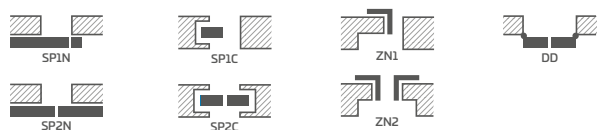

UNO PREMIUM, laminát ORECH PREMIUM, kľučka CUBE matná čierna

UNO PREMIUM, laminát BIELA PREMIUM, kľučka BELLA SLIM matná čierna

PREMIUM  124,00 €* / 152,52 €**

DOSTUPNÉ ŠÍRKY KRÍDIEL

DOSTUPNÉ RIEŠENIA (str. 142 – 153)