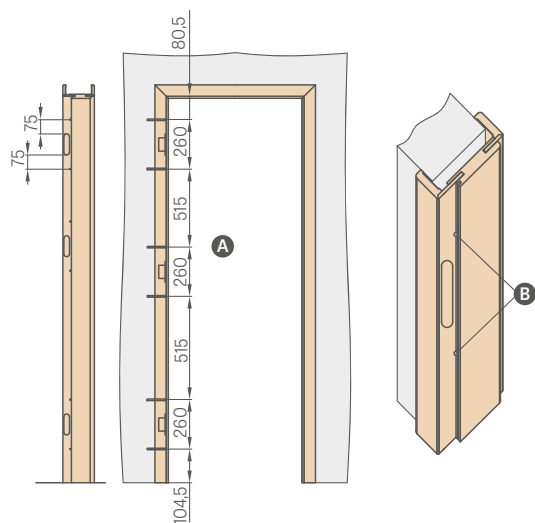

zlatý magnetický zámok

zlatý protiplech magnetického zámku s nastavením

KOLÍKOVANIE ZÁRUBNE PRE BEZPOLDRÁŽKOVÉ DVERE

- A** Urobte otvory pre kovové skrutky s dĺžkou min. 80 mm x Ø6 mm
- B** Pri montáži zárubne, okrem montážnej peny na pántovej strane sa musia použiť aj montážne kotvy. Otvory na skrutky urobte pod tesnením tak, aby boli otvory po založení tesnenia zakryté