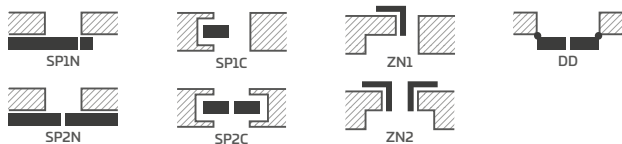

386,00 €* / 474,78 €**

BIELA TITÁNOVÁ UV

DOSTUPNÉ RIEŠENIA (str. 142 – 153)

DOSTUPNÉ ŠÍRKY KRÍDIEL

60 70 80N ²⁾ 80 90 100

* CENA BEZ DPH, ** CENA S DPH, */** Cena krídla, nezahrňa kľučku a zárubňu

¹⁾ keď sa používa doraz, nedá sa použiť padacie tesnenie, a naopak