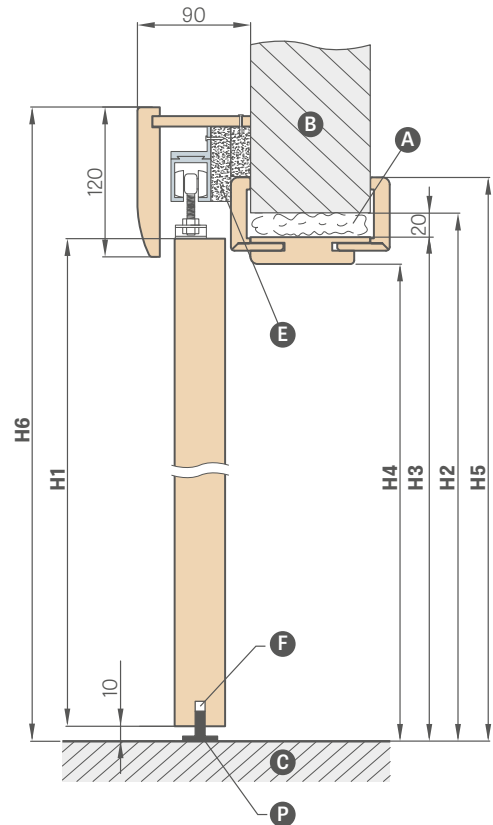

SP2N (verzia líce)

- A - pena
- B - stena
- C - podlaha
- D - dorazový hranol (smerový, Norma PL2112)
- E - dištančná lišta
- F - frézovanie pre vodidlá
- G - hladká strana skla
- P - podlahové vodidlo
- M - matná strana skla

NÁSTENNÝ POSUVNÝ SYSTÉM SO ZÁSTAVBOU OSTENIA

		JEDNOKRÍDLOVÉ DVERE					DVOJKRÍDLOVÉ DVERE				
		,60"	,70"	,80"	,90"	,100"	,60" x 2	,70" x 2	,80" x 2	,90" x 2	,100" x 2
S1	Šírka krídla	644	744	844	944	1044	1288	1488	1688	1888	2088
S2	Šírka otvoru v stene	688	788	888	988	1088	1288	1488	1688	1888	2088
S3	Vonkajšia šírka zárubne	648	748	848	948	1048	1248	1448	1648	1848	2048
S4	Svetlá šírka zárubne	604	704	804	904	1004	1204	1404	1604	1804	2004
S4	Šírka otvoru v stene pre SPN bez zástavby	604	704	804	904	1004	1204	1404	1604	1804	2004
S5	Šírka obkladu zárubne 6 cm obložka / 8 cm obložka	746 / 786	846 / 886	946 / 986	1046 / 1086	1146 / 1186	1346 / 1386	1546 / 1586	1746 / 1786	1946 / 1986	2146 / žiadne
H1	Výška krídla	1983 (2112)¹⁾									
H2	Výška otvoru v stene	2013 (2142)¹⁾									
H2	Výška otvoru v stene pre SPN bez zástavby	1973 (2102)¹⁾									
H3	Vonkajšia výška zárubne	1993 (2122)¹⁾									
H4	Svetlá výška zárubne	1971 (2100)¹⁾									
H5	Výška obkladu zárubne 6 cm obložka / 8 cm obložka	2042 / 2062 (2171 / 2191)¹⁾									
H6	Celková výška systému	2095 (2224)¹⁾									

¹⁾ Norma PL2112