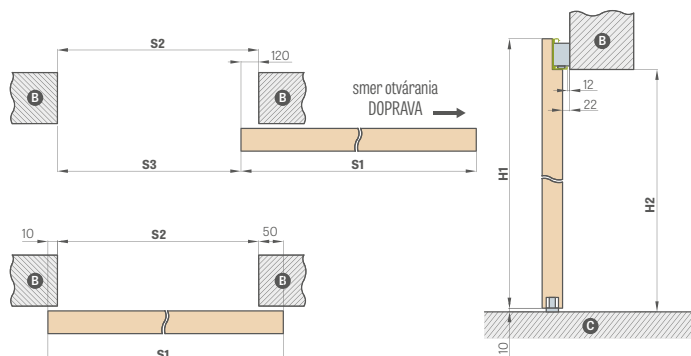

NÁSTENNÝ POSUVNÝ SYSTÉM MAGIC						
		„60“	„70“	„80“	„90“	„100“
S1	Šírka krídla	644	744	844	944	1044
S2	Šírka otvoru v stene	584	684	784	884	984
S3	Svetlá šírka prechodu	464	564	664	764	864
H1	Výška krídla	2150	2150	2150	2150	2150
H2	Výška otvoru v stene	2100	2100	2100	2100	2100

B - stena C - podlaha