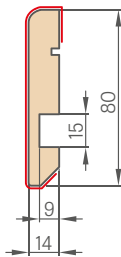

SOKLOVÁ LIŠŤA s dĺžkou 2,40 m

- laminovaná cena za ks 13,70 €* / 16,85 €**
- lakovaná cena za ks 27,80 €* / 34,19 €**

- Soklová lišta je vyrobená z MDF dosky odolnej voči vlhkosti. Dostupné: lak BIELA TITÁNOVÁ UV, lamináty: GREKO, ST CPL, PREMIUM a s podkladovým laminátom na maľovanie.
- Spôsoby montáže – lepenie na stenu

* CENA BEZ DPH, ** CENA S DPH