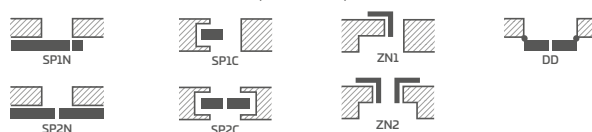

DOSTUPNÉ ŠÍRKY KRÍDIEL

60 70 80N 5) 80 90 100

DOSTUPNÉ RIEŠENIA (str. 142 – 153)

TYPY HRÁN

OKENNÝ RÁMIK

1) biely hladký laminát imitujúci natretý povrch

2) keď sa používa doraz, nedá sa použiť padacie tesnenie, a naopak