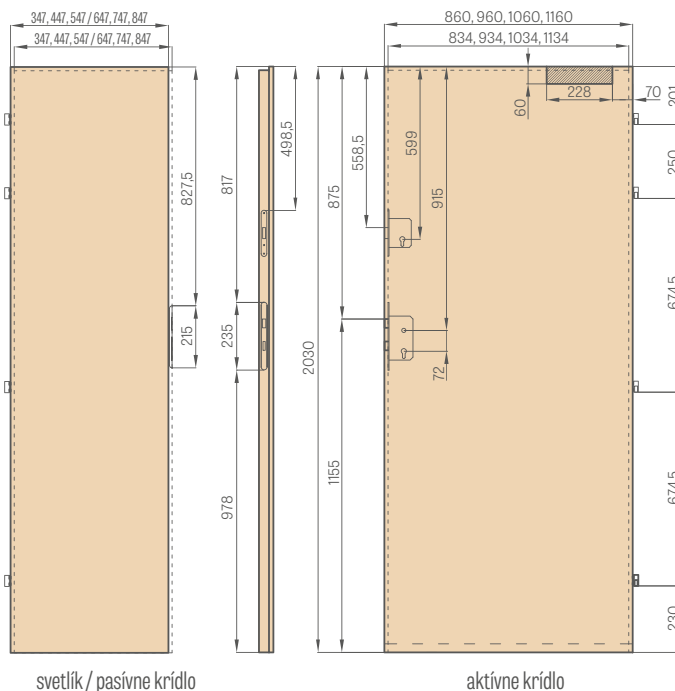

PROTIPOŽIARNE KRÍDLO