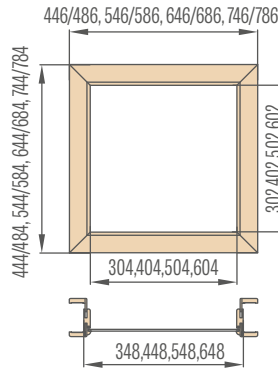

Rohové svetlíky nastaviteľnej
poldrážkovej zárubne,
6 cm obložka / 8 cm obložka

„30“ „40“ „50“ „60“