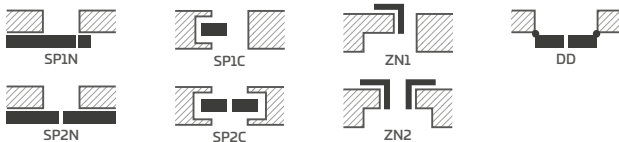

DOSTUPNÉ RIEŠENIA (str. 142 – 153)

DOSTUPNÉ ŠÍRKY KRÍDIEL

60 70 80N ²⁾ 80 90 100

* CENA BEZ DPH, ** CENA S DPH, ***/** CENA KRÍDLA, NEZAHŔŇA KĽUČKU A ZÁRUBŇU

¹⁾ keď sa používa doraz, nedá sa použiť padacie tesnenie, a naopak

²⁾ iba pre bezpoldrážkové krídla