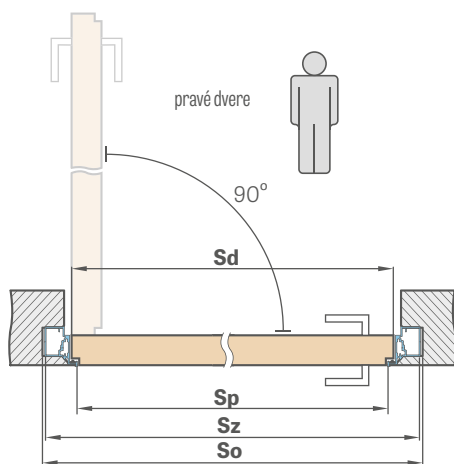

SYSTÉM SKRYTÝCH DVERÍ COVERT

POLDRÁŽKOVÉ KRÍDLO OTVÁRANÉ DNU

POLDRÁŽKOVÉ KRÍDLO

135,00 €* / 166,05 €**

HLINÍKOVÁ KRYTÁ ZÁRUBŇA

291,00 €* / 357,93 €**

ŠTANDARDNÉ ROZMERY POLDRÁŽKOVÝCH DVERÍ OTVÁRANÝCH DNU

Šírka krídla	Šírka stavebného otvoru	Vonkajšia šírka zárubne	Svetlá šírka prechodu
Sd [mm]	So [mm]	Sz [mm]	Sp [mm]
620	700	690	605
720	800	790	705
820	900	890	805
920	1000	990	905
1020	1100	1090	1005

Výška krídla	Výška stavebného otvoru	Vonkajšia výška zárubne	Svetlá výška prechodu
Hd [mm]	Ho [mm]	Hz [mm]	Hp [mm]
1983 (2112)¹⁾	2032 (2162)¹⁾	2025 (2154)¹⁾	1983 (2112)¹⁾

ZÁSTAVBA SADROKARTÓNOM

PRIEREZ HLINÍKOVEJ ZÁRUBNE

ZÁSTAVBA V STENE

* CENA BEZ DPH, ** CENA S DPH

¹⁾ Norma PL2112