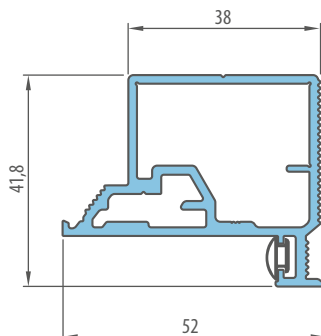

PRIEREZ HLINÍKOVEJ ZÁRUBNE