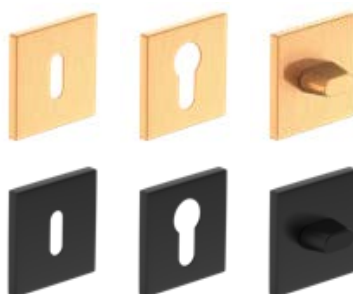

KLÚČKY DO PANELOVÝCH, RÁMOVÝCH KRÍDEL

NOVINKA

klúčka METAL-BUD QUANTA FIT, DIVA FIT, ZOJA FIT, TORA FIT (prestížny štít s hrúbkou 6 mm)

Metal-Bud

PRODUCENT KLAMEK

lesklý chróm, brúsený nikel, brúsená mosadz, matná čierna

štít na kľúč
štít na vložku
WC štít

12,10 €* / 14,88 €**
12,10 €* / 14,88 €**
16,00 €* / 19,68 €**

klúčka METAL-BUD BELLA SLIM ŠTVOREC (prestížny štít s hrúbkou 6 mm)

Metal-Bud

PRODUCENT KLAMEK

lesklý chróm, matný brúsený chróm, lesklá mosadz, matná čierna