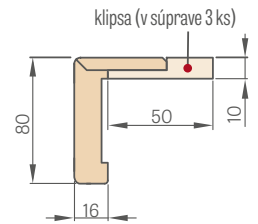

PEVNÁ ZÁRUBŇA

POLDRÁŽKOVÉ KRÍDLA

PEVNÁ ZÁRUBŇA

GREKO	76,40 €* / 93,97 €**
ST CPL a PREMIUM	84,30 €* / 103,69 €**
CPL 0,2	98,30 €* / 120,91 €**
LAKOVANIE	171,00 €* / 210,33 €**

DEKORAČNÁ OBLOŽKA 8 mm

GREKO	15,70 €* / 19,31 €**
ST CPL a PREMIUM	17,90 €* / 22,02 €**
CPL 0,2	27,10 €* / 33,33 €**
LAKOVANIE	47,70 €* / 58,67 €**

Cena za komplet 2 ks x 213,5 cm a 1 ks x 112 cm (týka sa krídel od „60° do „90°)
Cena za komplet 3 ks x 213,5 cm (týka sa krídel od „100° do „190°)

ŠTVRŤVALČEK

GREKO	7,20 €* / 8,86 €**
ST CPL a PREMIUM	8,40 €* / 10,33 €**
LAKOVANIE	19,30 €* / 23,74 €**

Cena za komplet 2 ks x 211,5 cm a 1 ks x 106,5 cm (týka sa krídel od „60° do „90°)
Cena za komplet 3 ks x 211,5 cm (týka sa krídel od „100° do „190°)

ELEKTROMAGNETICKÝ ZÁMOK

- 88,80 €* / 109,22 €**

Technická špecifikácia na str. 137

SOKLOVÁ LIŠŤA s dĺžkou 2,40 m

- laminovaná cena za ks 13,70 €* / 16,85 €**
- lakovaná cena za ks 27,80 €* / 34,19 €**

- Soklová lišta je vyrobená z MDF dosky odolnej voči vlhkosti. Dostupné: lak BIELA TITÁNOVÁ UV, lamináty: GREKO, ST CPL, PREMIUM a s podkladovým laminátom na maľovanie.
- Spôsoby montáže – lepenie na stenu

* CENA BEZ DPH, ** CENA S DPH

UHOĽNÍK S KLIPSOU 6 cm a 8 cm (v súprave 3 ks klips)

GREKO	47,70 €* / 58,67 €**
ST CPL a PREMIUM	47,70 €* / 58,67 €**
CPL 0,2	71,20 €* / 87,58 €**
LAKOVANIE	71,20 €* / 87,58 €**

DEKORAČNÁ OBLOŽKA 16 mm

GREKO	27,80 €* / 34,19 €**
ST CPL a PREMIUM	32,00 €* / 39,36 €**
CPL 0,2	49,30 €* / 60,64 €**
LAKOVANIE	70,90 €* / 87,21 €**

Cena za komplet 2 ks x 214,5 cm a 1 ks x 112 cm (týka sa krídel od „60° do „80°)
Cena za komplet 3 ks x 214,5 cm (týka sa krídel od „90° do „180°)

SCHÉMA PEVNEJ ZÁRUBNE ŠTANDARD

¹⁾ prípadná odchýlka vyplývajúca z rozmerovej tolerancie zárubne +/- 3 mm (odporúčame, aby ste si to overili ešte pred montážou)