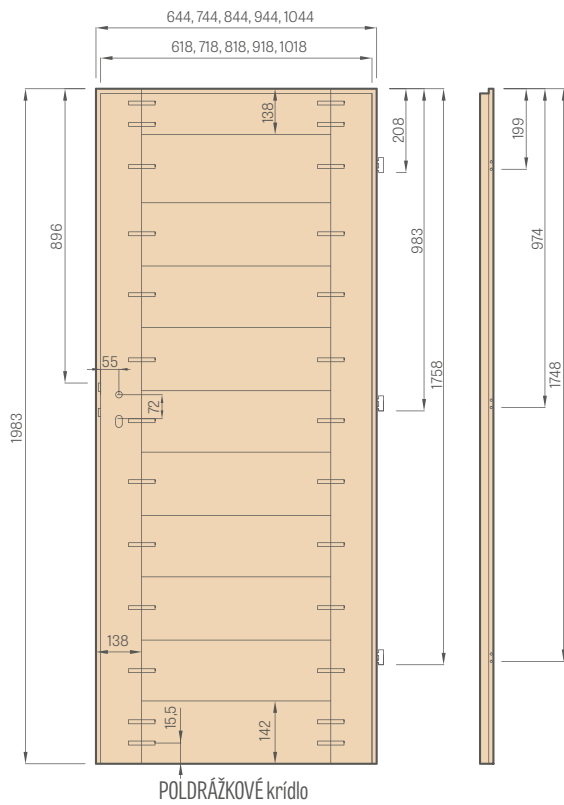

RÁMOVÉ KRÍDLO STILE

- **A** hrany MDF
- **B** MDF priečky