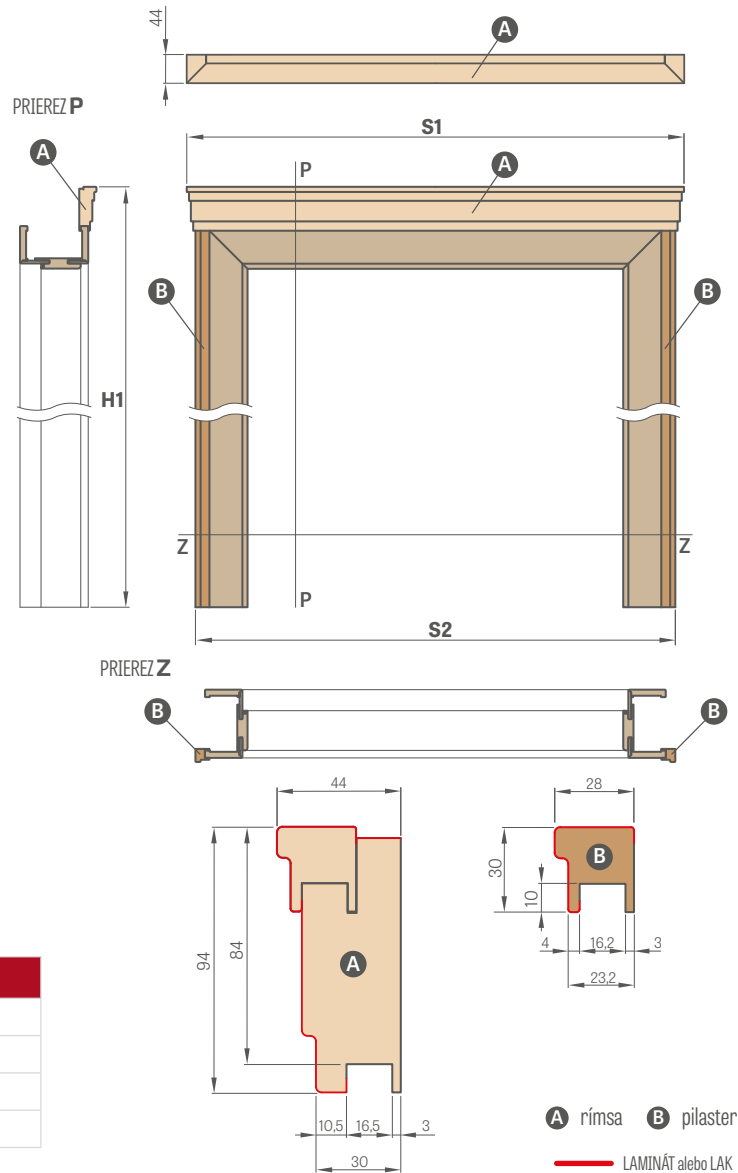

RÍMSY A PILASTRE

PEONIA 1, dekor POPOLAVÁ ST CPL, klučka CUBE PREMIUM, dekoráčná rímisa

CENA SÚPRAVY ¹⁾ (RÍMSA + PILASTRE)

GREKO	98,00 €* / 120,54 €**
ST CPL a PREMIUM	114,00 €* / 140,22 €**
CPL 0,2 a CPL 0,7	131,00 €* / 161,13 €**
LAKOVANIE	147,00 €* / 180,81 €**

¹⁾ cena sa týka súpravy na jednu stranu; Norma PL2112 – príplatok 15 %
Súprava pre dvojkrídlové dvere – príplatok 30 %

Šírka dverí	ZÁRUBŇA a NASTAVITELNÉ POLDRÁŽKOVÉ PUZDRO		ZÁRUBŇA a NASTAVITELNÉ BEZPOLDRÁŽKOVÉ PUZDRO		NASTAVITELNÁ REVERZNÁ ZÁRUBŇA	
	S1	S2	S1	S2	S1	S2
„60“	838²⁾/878³⁾	788²⁾/828³⁾	863²⁾/903³⁾	813²⁾/853³⁾	883⁴⁾/926⁵⁾	833⁴⁾/876⁵⁾
„70“	938²⁾/978³⁾	888²⁾/928³⁾	963²⁾/1003³⁾	913²⁾/953³⁾	983⁴⁾/1026⁵⁾	933⁴⁾/976⁵⁾
„80N“	-	-	1039²⁾/1079³⁾	989²⁾/1029³⁾	1058⁴⁾/1100⁵⁾	1008⁴⁾/1050⁵⁾
„80“	1038²⁾/1078³⁾	988²⁾/1028³⁾	1063²⁾/1103³⁾	1013²⁾/1053³⁾	1083⁴⁾/1126⁵⁾	1033⁴⁾/1076⁵⁾
„90“	1138²⁾/1178³⁾	1088²⁾/1128³⁾	1163²⁾/1203³⁾	1113²⁾/1153³⁾	1183⁴⁾/1226⁵⁾	1133⁴⁾/1176⁵⁾
„100“	1238²⁾/1278³⁾	1188²⁾/1228³⁾	1263²⁾/1303³⁾	1213²⁾/1253³⁾	1283⁴⁾/1326⁵⁾	1233⁴⁾/1276⁵⁾
„110“	1338²⁾/1378³⁾	1288²⁾/1328³⁾	1363²⁾/1403³⁾	1313²⁾/1353³⁾	1383⁴⁾/1426⁵⁾	1333⁴⁾/1376⁵⁾

²⁾ uholník s 6 cm obložkou, ³⁾ uholník s 8 cm obložkou, ⁴⁾ reverzná obložka, ⁵⁾ nastaviteľný uholník RW

	H1					
	ZÁRUBŇA a NASTAVITELNÉ POLDRÁŽKOVÉ PUZDRO		ZÁRUBŇA a NASTAVITELNÉ BEZPOLDRÁŽKOVÉ PUZDRO		NASTAVITELNÁ REVERZNÁ ZÁRUBŇA	
	uholník s obložkou 6 cm	uholník s obložkou 8 cm	uholník s obložkou 6 cm	uholník s obložkou 6 cm	reverzná obložka	nastaviteľný uholník
NORMA CZ	2127	2147	2140	2160	2160	2182
NORMA PL 2112	2256	2276	2269	2289	-	-

POZOR: Pri výbere súpravy (rímisa + pilastre) k nastaviteľnej poldrážkovej, bezpoldrážkovej a reverznej zárubni sa zmenšuje pracovný rozsah zárubne o 3 mm (pri jednostrannom použití) alebo o 6 mm (pri obojstrannom použití). Príklad: stena s hrúbkou 140 mm pri jednostrannej súprave je potrebné počítať s hrúbkou 143 mm, a pri obojstrannej súprave s hrúbkou 146 mm, a vybrať zodpovedajúci rozsah obkladu steny z tabuľky pre poldrážkové (str. 171), bezpoldrážkové (str. 168) alebo reverzné (str. 167) zárubne.