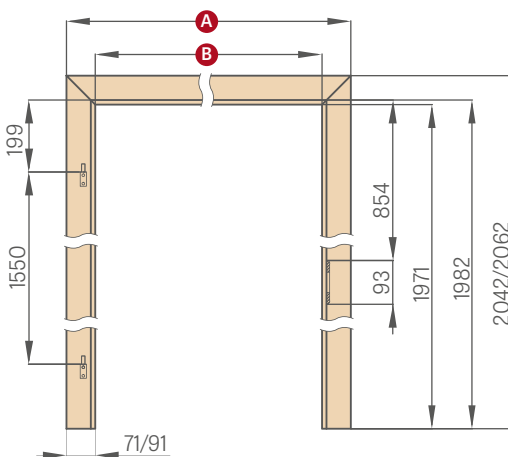

NASTAVITEĽNÁ POLDRÁŽKOVÁ ZÁRUBŇA PRE SKLENENÉ DVERE

	,60"	,70"	,80"	,90"
A	746/786	846/886	946/986	1046/1086
B	604	704	804	904

6 cm obložka / 8 cm obložka

V zárubniach pre sklenené tabule sa používa pánt s 10 mm čapom