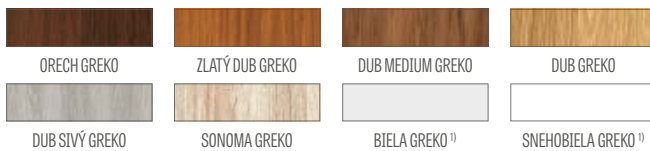

GREKO

173,00 €* / 212,79 €**